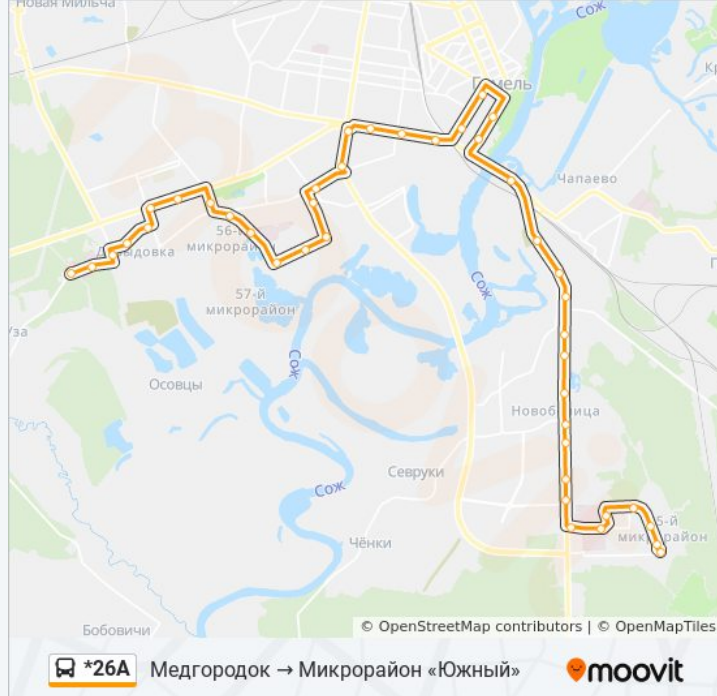

Направление: Медгородок → Микрорайон «Южный»

42 остановок

[ОТКРЫТЬ РАСПИСАНИЕ МАРШРУТА](#)

Медгородок
Улица Медицинская
Улица Давыдовская
Молодёжный Жилой Комплекс «Солнечный»
Улица 70 Лет БССР
Микрорайон «Давыдовка»
Рынок «Давыдовский»
Торгово-Экономический Университет
Технический Университет
Улица Братьев Лизюковых
Микрорайон «Шведская Горка»
Улица Серёгина
Улица Пенязькова
Улица Карбышева
Магазин «Арэса»
Улица Быховская
Улица Чкалова
Кинотеатр «Октябрь»
Третья Школа
Улица Барыкина

Первая Школа

Завод Сантехзаготовок

Завод Химических Изделий

Завод «Кристалл»

Поворот На Химы

Госпиталь

Школа-Сад № 73

Улица Оськина

Улица Подлесная

Улица Тереховская

Микрорайон «Южный» (Высадка)

Направление: Микрорайон «Южный» → Медгородок

40 остановок

[ОТКРЫТЬ РАСПИСАНИЕ МАРШРУТА](#)

Микрорайон «Южный» (Посадка)

Улица Тереховская