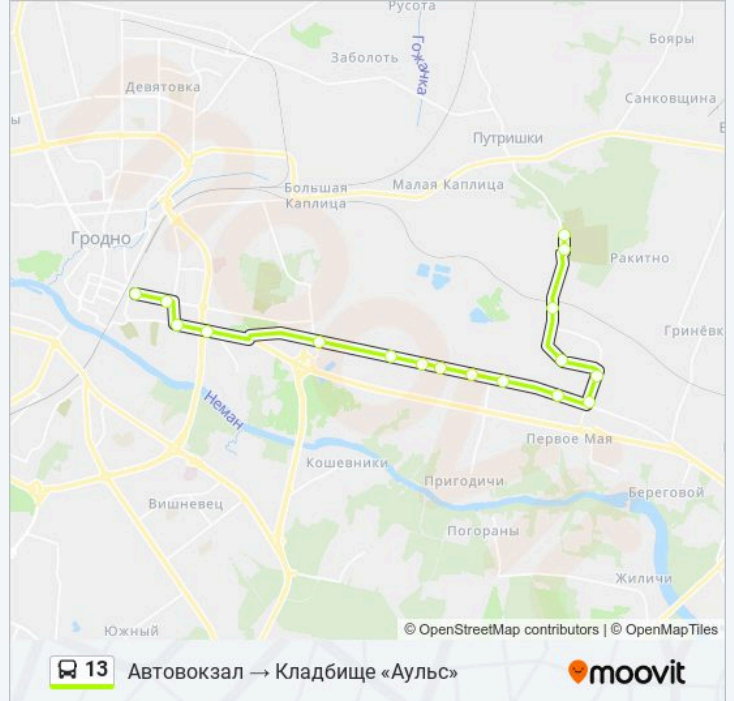

Направление: Автовокзал → Кладбище «Аульс»

17 остановок

[ОТКРЫТЬ РАСПИСАНИЕ МАРШРУТА](#)

Автовокзал
Кинотеатр «Восток»
Улица Лидская
Улица Друцк
Азот
Союзпроммонтаж
Су-178
Тэц-2
Сму-4
База Комплектации
Белвторполимер
Поворот На Аульс
Сельхозтехника
Общество «Биоком»
Станция Аульс
Аульс
Кладбище «Аульс»

Информация о автобус 13

Направление: Автовокзал → Кладбище «Аульс»

Остановки: 17

Продолжительность поездки: 30 мин

Описание маршрута:

Направление: Кладбище «Аульс» →

Автовокзал

18 остановок