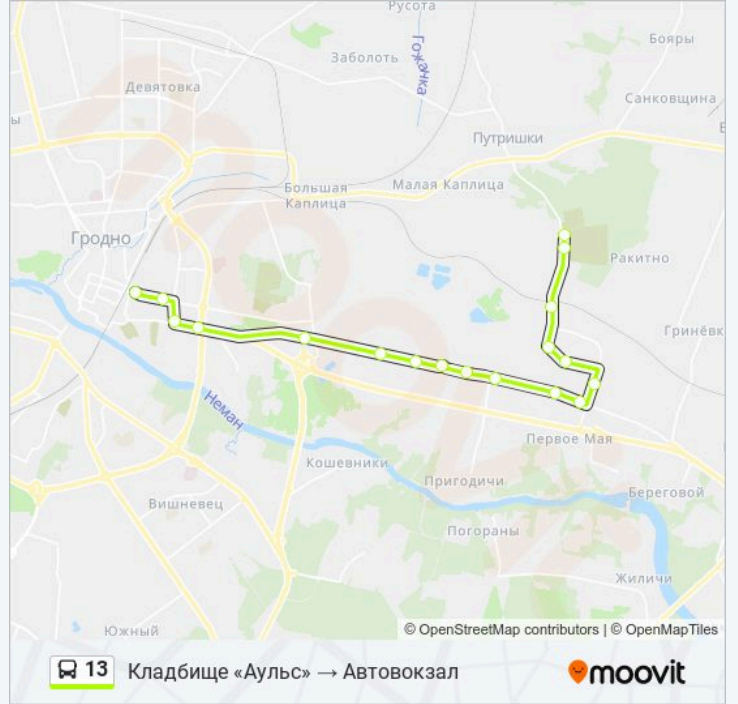

Расписание и схема движения автобус 13 доступны оффлайн в формате PDF на moovitapp.com. Используйте приложение Moovit, чтобы увидеть время прибытия автобусов в реальном времени, режим работы метро и расписания поездов, а также пошаговые инструкции, как добраться в нужную точку Гродно.

© 2024 Moovit - Все права защищены