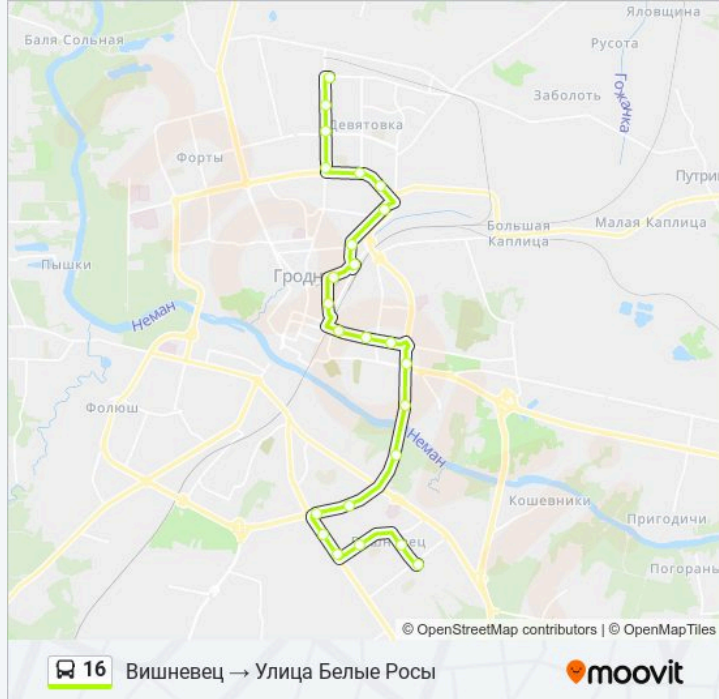

Направление: Вишневец → Улица Белые Росы

24 остановок

[ОТКРЫТЬ РАСПИСАНИЕ МАРШРУТА](#)

Вишневец, Конечная (Посадка)

Улица Химиков

Улица Кабьяка

Почта

Магазин «Нарочь»

Расписания автобус 16

Вишневец → Улица Белые Росы Расписание поездки

понедельник	05:34 - 23:16
вторник	05:34 - 23:16
среда	05:34 - 23:16
четверг	05:34 - 23:16
пятница	05:34 - 23:16
суббота	05:34 - 23:16
воскресенье	05:34 - 23:16

Информация о автобус 16**Направление:** Вишневец → Улица Белые Росы**Остановки:** 24**Продолжительность поездки:** 52 мин**Описание маршрута:**

Гроднооблнефтепродукт

Девятовка

Улица Белые Росы

Направление: Улица Белые Росы → Вишневец

27 остановок

[ОТКРЫТЬ РАСПИСАНИЕ МАРШРУТА](#)

Улица Белые Росы

Средняя Школа № 27

Улица Лиможа

Средняя Школа № 36

Средняя Школа № 28

Жэс № 19