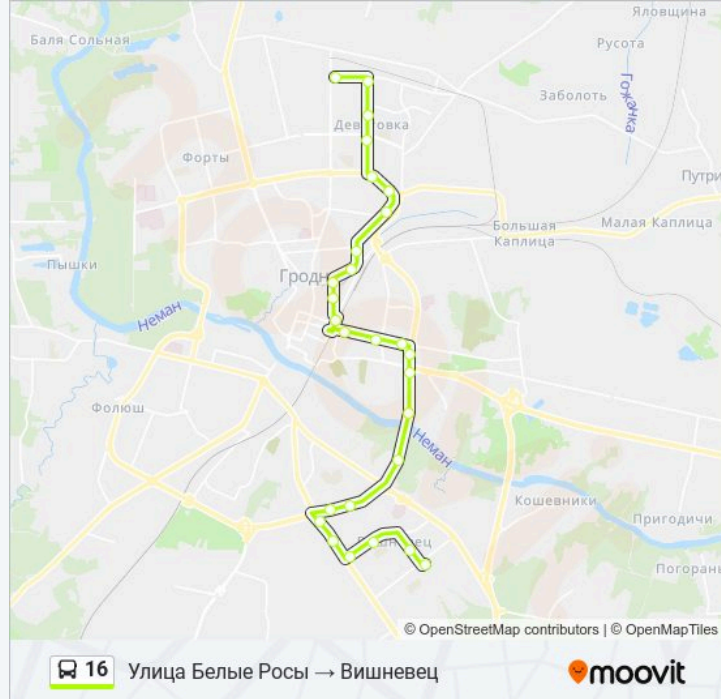

Информация о автобус 16

Направление: Улица Белые Росы → Вишневец

Остановки: 27

Продолжительность поездки: 55 мин

Описание маршрута:

Румлево

Проспект Клецкова

Магазин «Квасовский»

Шоссе Индурское

Магазин «Нарочь»

Жэс №20

Улица Кабяка

Улица Химиков

Вишневец, Конечная (Высадка)

Расписание и схема движения автобус 16 доступны оффлайн в формате PDF на moovitapp.com. Используйте приложение Moovit, чтобы увидеть время прибытия автобусов в реальном времени, режим работы метро и расписания поездов, а также пошаговые инструкции, как добраться в нужную точку Гродно.

© 2024 Moovit - Все права защищены