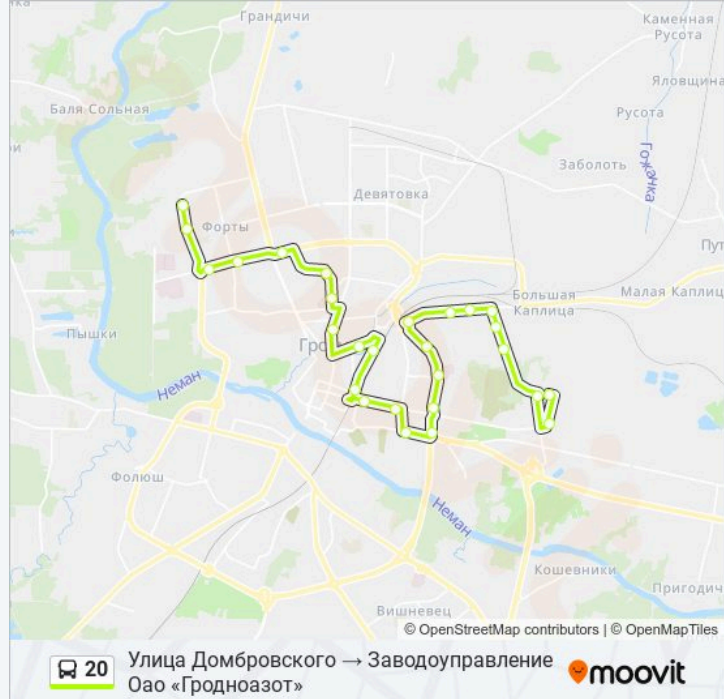

Шоссе Озерское

Улица Заслонова

База «Галантерея»

Маслобаза

Автотранс № 9

Улица Карского

Механический Завод

Азот

Заводуправление Оао «Гродноазот»

Расписание и схема движения автобус 20 доступны оффлайн в формате PDF на moovitapp.com. Используйте приложение Moovit, чтобы увидеть время прибытия автобусов в реальном времени, режим работы метро и расписания поездов, а также пошаговые инструкции, как добраться в нужную точку Гродно.

© 2024 Moovit - Все права защищены