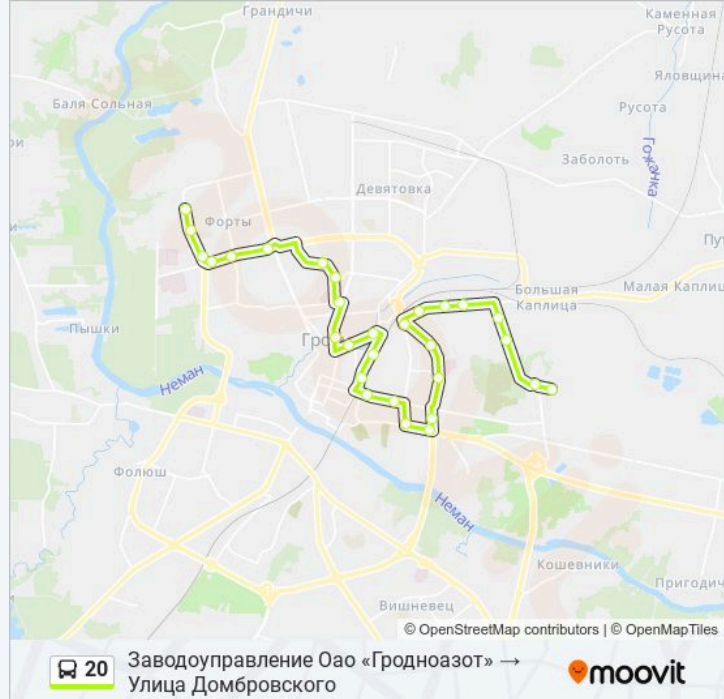

Информация о автобус 20

Направление: Заводоуправление Оао
«Гродноазот» → Улица Домбровского

Остановки: 29

Продолжительность поездки: 55 мин

Описание маршрута:

Театр Кукол

Детская Больница

Хлебокомбинат

Улица Пушкина

Медицинский Университет

Бульвар Ленинского Комсомола

Форты

Магазин «Виктория»

Гимназия № 5

Улица Домбровского

Направление: Улица Домбровского →

Заводоуправление Оао «Гродноазот»

27 остановок

[ОТКРЫТЬ РАСПИСАНИЕ МАРШРУТА](#)

Улица Домбровского

Гимназия № 5

Форты

Бульвар Ленинского Комсомола

Улица Дубко