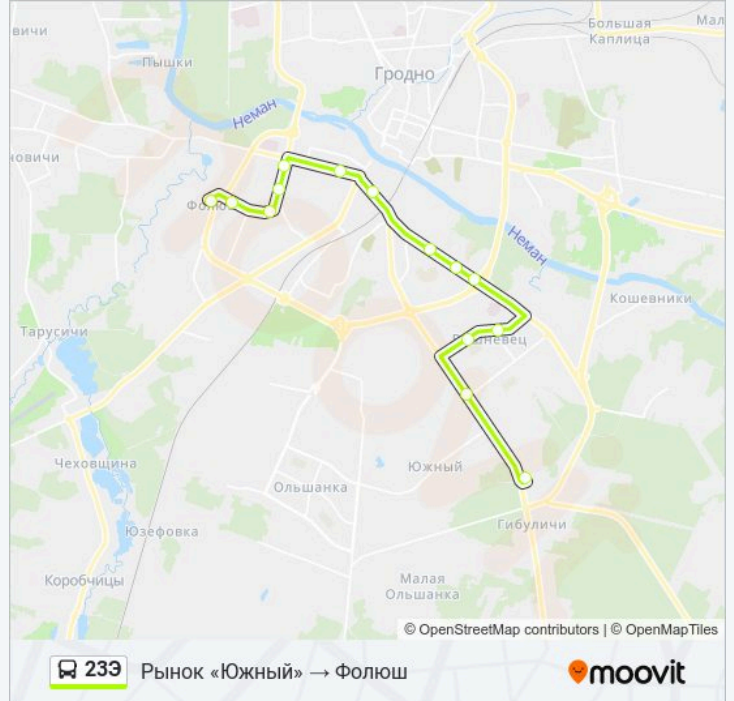

Направление: Фолюш → Рынок «Южный»

13 остановок

[ОТКРЫТЬ РАСПИСАНИЕ МАРШРУТА](#)

- Фолюш, Кольцо (Посадка)
- Улица Лизы Чайкиной
- Площадь Декабристов
- Улица Поповича
- Обувная Фабрика «Неман»
- Областная Филармония
- Улица Фомичева
- Гостиница «Турист»
- Станция Переливания Крови
- Улица Кабяка
- Почта
- Улица Вишневецкая
- Рынок «Южный» (Высадка)

Расписания автобус 233

Фолюш → Рынок «Южный» Расписание поездки

понедельник	Не Работает
вторник	Не Работает
среда	Не Работает
четверг	Не Работает
пятница	Не Работает
суббота	08:47 - 14:21
воскресенье	08:47 - 14:21

Информация о автобус 233

Направление: Фолюш → Рынок «Южный»

Остановки: 13

Продолжительность поездки: 32 мин

Описание маршрута: