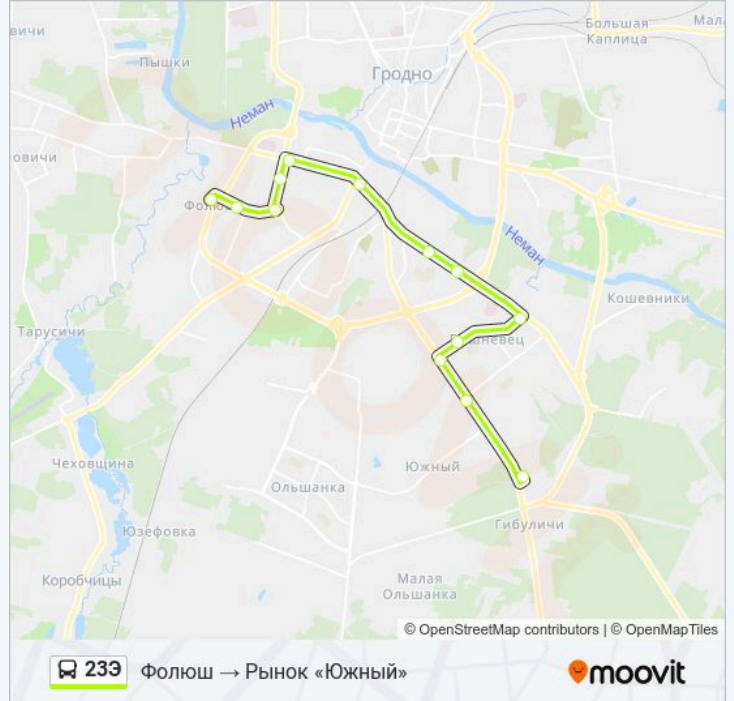

### Информация о автобус 233

**Направление:** Фолюш → Рынок «Южный»

**Остановки:** 13

**Продолжительность поездки:** 32 мин

**Описание маршрута:**

Расписание и схема движения автобус 233 доступны оффлайн в формате PDF на [moovitapp.com](https://moovitapp.com).  
Используйте приложение Moovit, чтобы увидеть время прибытия автобусов в реальном времени, режим работы метро и расписания поездов, а также пошаговые инструкции, как добраться в нужную точку Гродно.