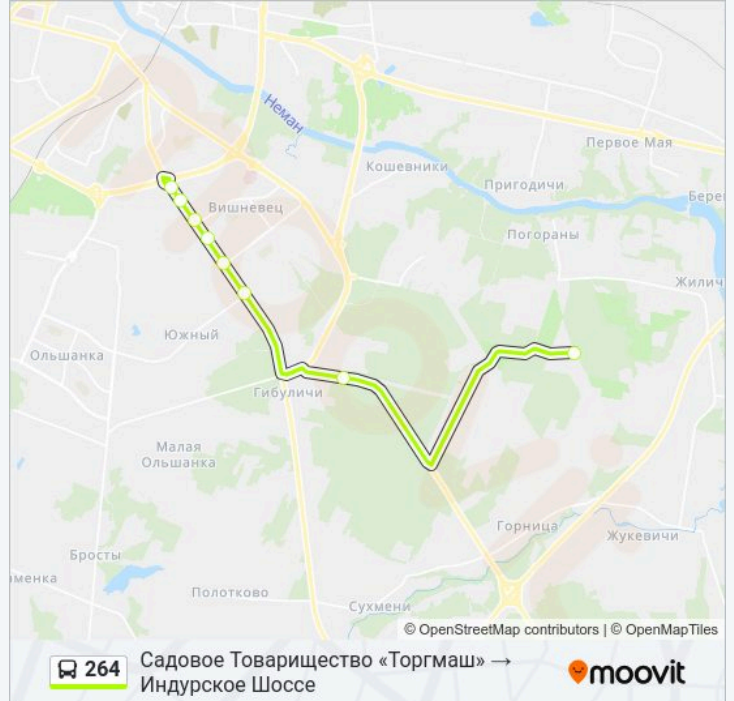

**Направление: Садовое Товарищество  
«Торгмаш» → Индурское Шоссе**

8 остановок

[ОТКРЫТЬ РАСПИСАНИЕ МАРШРУТА](#)

Садовое Товарищество «Торгмаш»

Тепличный Комбинат

Улица Рогачевского

Улица Вишневецкая

Малаховичи

**Информация о автобус 264**

**Направление:** Садовое Товарищество «Торгмаш» → Индурское Шоссе

**Остановки:** 8

**Продолжительность поездки:** 35 мин

**Описание маршрута:**

**Направление: Индурское Шоссе → Садовое Товарищество «Торгмаш»**

8 остановок

[ОТКРЫТЬ РАСПИСАНИЕ МАРШРУТА](#)

Шоссе Индурское

Магазин «Нарочь»

Почта

Малаховичи

Улица Вишневецкая

Улица Рогачевского