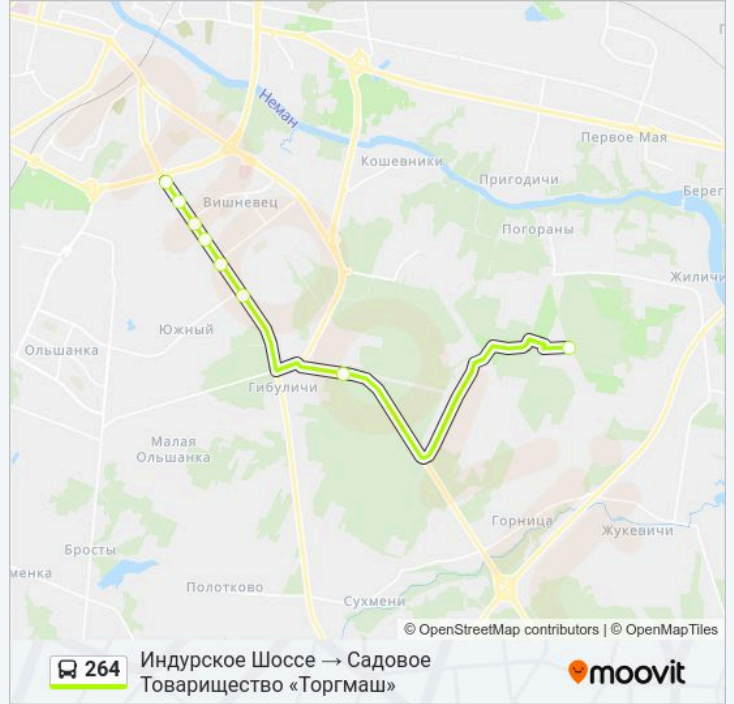

Расписание и схема движения автобус 264 доступны оффлайн в формате PDF на moovitapp.com.
Используйте приложение Moovit, чтобы увидеть время прибытия автобусов в реальном времени, режим работы метро и расписания поездов, а также пошаговые инструкции, как добраться в нужную точку Grodno.

© 2025 Moovit - Все права защищены