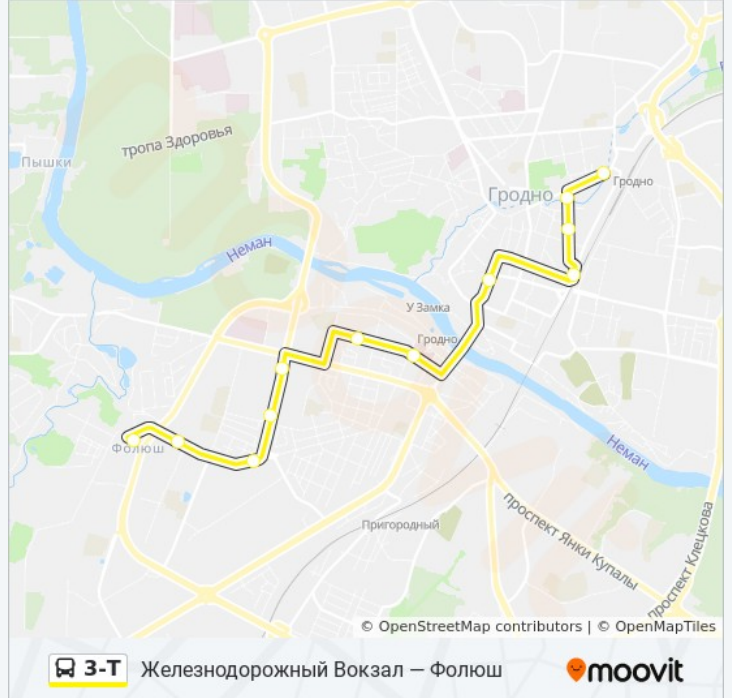

3-Т

Железнодорожный Вокзал — Фолюш

[Открыть На Сайте](#)

У автобуса 3-Т (Железнодорожный Вокзал — Фолюш) 2 поездки. По будням, расписание маршрута:
(1) Железнодорожный Вокзал — Фолюш: 0:00 - 23:50 (2) Фолюш — Железнодорожный Вокзал: 0:00 - 23:50
Используйте приложение Moovit, чтобы найти ближайшую остановку автобуса 3-Т и узнать, когда приходит Автобус 3-Т.

Направление: Железнодорожный Вокзал — Фолюш

12 остановок

[ОТКРЫТЬ РАСПИСАНИЕ МАРШРУТА](#)

Железнодорожный Вокзал
Университет
Улица Ленина
Гуманитарный Колледж
Площадь Советская
Городская Больница № 2
Улица Гагарина
Гостиница «Гродно»
Улица Поповича
Площадь Декабристов
Улица Лизы Чайкиной
Фолюш, Кольцо (Высадка)

Информация о автобусе 3-Т**Направление:** Железнодорожный Вокзал — Фолюш**Остановки:** 12**Продолжительность поездки:** 17 мин**Описание маршрута:**

Направление: Фолюш — Железнодорожный Вокзал

15 остановок

Городская Больница № 2

Улица Горновых

Площадь Советская

Дом Связи

Улица Карбышева

Улица Будённого

Зоопарк

Железнодорожный Вокзал