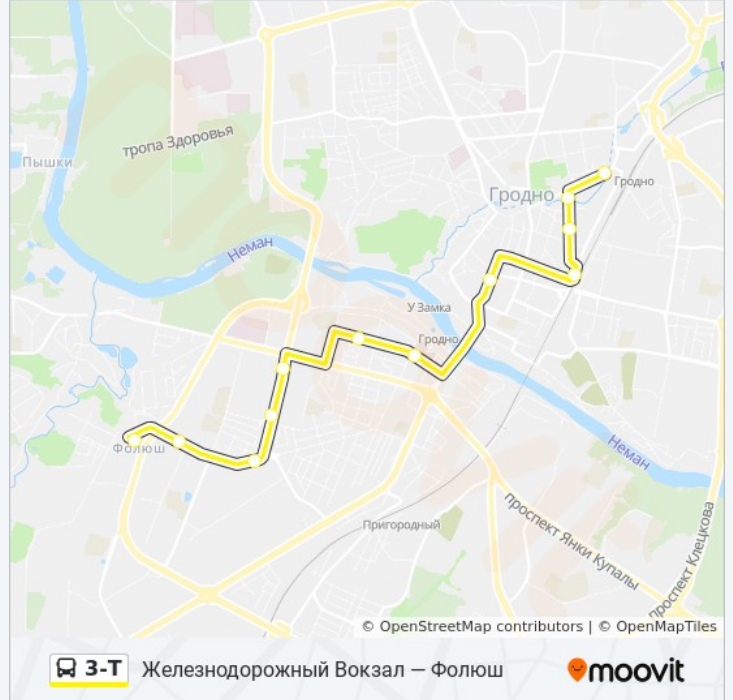

Направление: Железнодорожный Вокзал — Фолюш

12 остановок

[ОТКРЫТЬ РАСПИСАНИЕ МАРШРУТА](#)

Железнодорожный Вокзал
Университет
Улица Ленина
Гуманитарный Колледж
Площадь Советская
Городская Больница № 2
Улица Гагарина
Гостиница «Гродно»
Улица Поповича
Площадь Декабристов
Улица Лизы Чайкиной
Фолюш, Кольцо (Высадка)

Городская Больница № 2

Улица Горновых

Площадь Советская

Дом Связи

Улица Карбышева

Улица Будённого

Зоопарк

Железнодорожный Вокзал

Расписания автобуса 3-Т

Фолюш — Железнодорожный Вокзал Расписание поездки

понедельник	0:00 - 23:50
вторник	0:00 - 23:50
среда	0:00 - 23:50
четверг	0:00 - 23:50
пятница	0:00 - 23:50
суббота	0:00 - 23:50
воскресенье	0:00 - 23:50

Информация о автобусе 3-Т

Направление: Фолюш — Железнодорожный Вокзал

Остановки: 15

Продолжительность поездки: 21 мин

Описание маршрута:

Расписание и схема движения автобуса 3-Т доступны офлайн в формате PDF на moovitapp.com. Используйте [приложение Moovit](#), чтобы увидеть время прибытия автобусов в реальном времени, режим работы метро и расписания поездов, а также пошаговые инструкции, как добраться в нужную точку Гродно.