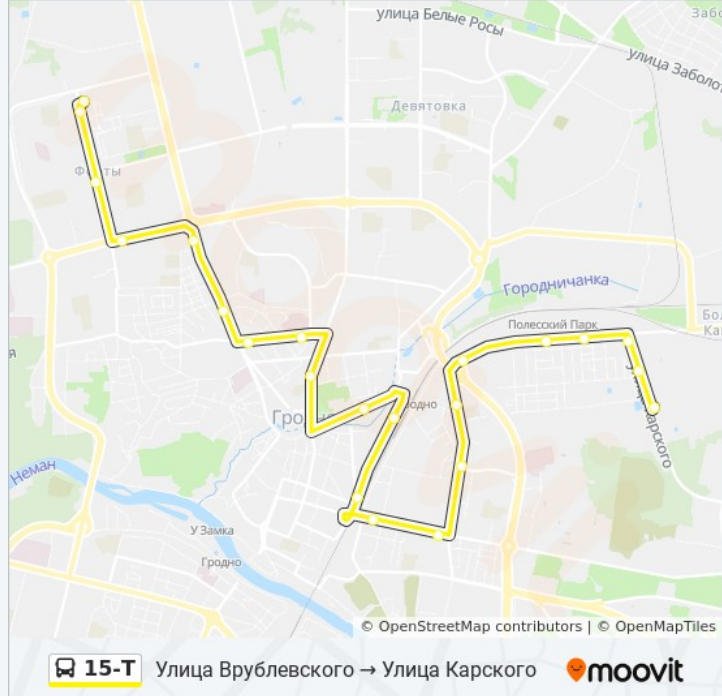

Кафе «Романтика»

Медицинский Университет

Управление Статистики

Институт Последипломного Образования

Улица Врублевского, Конечная

Расписание и схема движения автобуса 15-Т доступны офлайн в формате PDF на moovitapp.com. Используйте [приложение Moovit](#), чтобы увидеть время прибытия автобусов в реальном времени, режим работы метро и расписания поездов, а также пошаговые инструкции, как добраться в нужную точку Гродно.

[О Moovit](#) • [Решения Мобильности как услуги (MaaS)](#) • [Поддерживаемые страны](#) • [Сообщество Мувитеров](#)

© 2023 Moovit - Все права защищены

Проверьте время прибытия в реальном времени