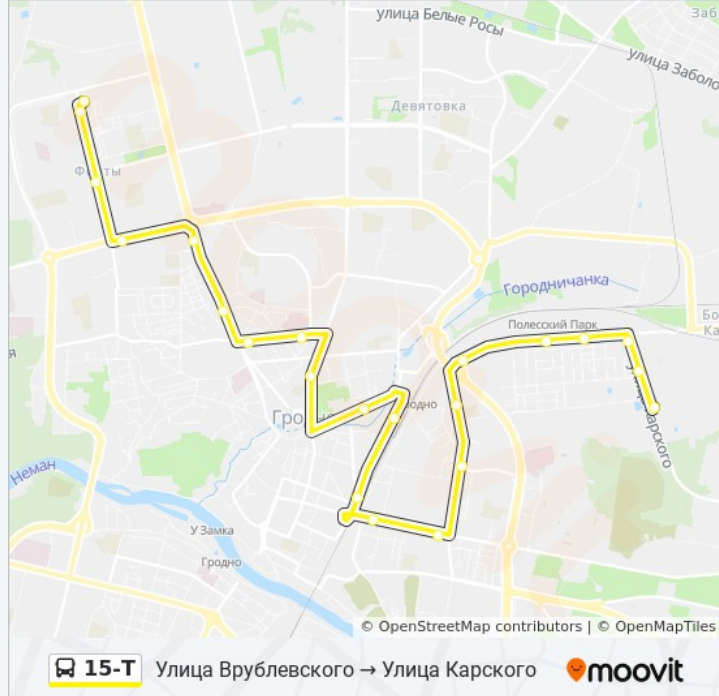

15-Т

Улица Врублевского → Улица Карского

[Открыть На Сайте](#)

У автобуса 15-Т (Улица Врублевского → Улица Карского) 2 поездки. По будням, расписание маршрута:
(1) Улица Врублевского → Улица Карского: 6:09 - 22:38 (2) Улица Карского → Улица Врублевского: 6:09 - 22:38
Используйте приложение Moovit, чтобы найти ближайшую остановку автобуса 15-Т и узнать, когда приходит Автобус 15-Т.

Направление: Улица Врублевского → Улица Карского

22 остановок

[ОТКРЫТЬ РАСПИСАНИЕ МАРШРУТА](#)

Улица Врублевского, Конечная
Улица Врублевского
Поликлиника №4
Бульвар Ленинского Комсомола
Дом Науки И Техники
Центр Мебели «Пинскдрев»
Улица Островского
Детская Больница
Парк «Жилибера»
Собор
Улица Будённого
Гуманитарный Колледж
Автовокзал
Кинотеатр «Восток»
Средняя Школа № 13
Средняя Школа № 5
Шоссе Озерское
Улица Заслонова
База «Галантерея»
Маслобаза
Автотранс № 9

Расписания автобуса 15-Т

Улица Врублевского → Улица Карского

Расписание поездки

понедельник	6:09 - 22:38
вторник	6:09 - 22:38
среда	6:09 - 22:38
четверг	6:09 - 22:38
пятница	6:09 - 22:38
суббота	6:09 - 22:38
воскресенье	6:09 - 22:38

Информация о автобусе 15-Т**Направление:** Улица Врублевского → Улица Карского**Остановки:** 22**Продолжительность поездки:** 32 мин**Описание маршрута:**

Направление: Улица Карского → Улица Врублевского