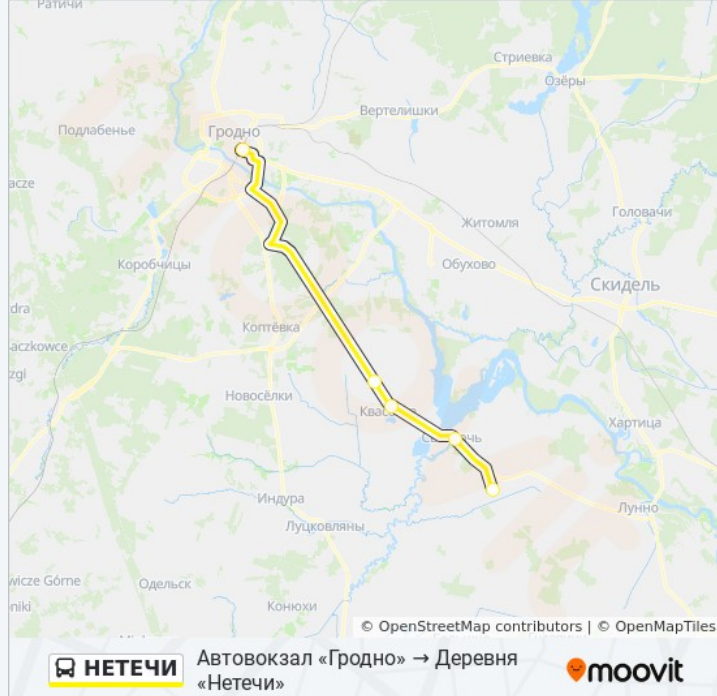

НЕТЕЧИ

Автовокзал «Гродно» → Деревня «Нетечи»

[Открыть На Сайте](#)

У автобуса НЕТЕЧИ (Автовокзал «Гродно» → Деревня «Нетечи») 2 поездки. По будням, раписание маршрута:
(1) Автовокзал «Гродно» → Деревня «Нетечи»: 7:00 - 15:10 (2) Деревня «Нетечи» → Автовокзал «Гродно»: 7:45 - 15:55

Используйте приложение Moovit, чтобы найти ближайшую остановку автобуса НЕТЕЧИ и узнать, когда приходит Автобус НЕТЕЧИ.

Направление: Автовокзал «Гродно» → Деревня «Нетечи»

5 остановок

[ОТКРЫТЬ РАСПИСАНИЕ МАРШРУТА](#)

понедельник	Не Работает
вторник	7:00 - 15:10
среда	Не Работает
четверг	7:00 - 15:10
пятница	Не Работает
суббота	7:00 - 15:10
воскресенье	Не Работает

Информация о автобусе НЕТЕЧИ

Направление: Автовокзал «Гродно» → Деревня «Нетечи»

Остановки: 5

Продолжительность поездки: 41 мин

Описание маршрута:

Направление: Деревня «Нетечи» → Автовокзал «Гродно»

5 остановок

[ОТКРЫТЬ РАСПИСАНИЕ МАРШРУТА](#)

Деревня «Нетечи»

Агрогородок «Свислочь»