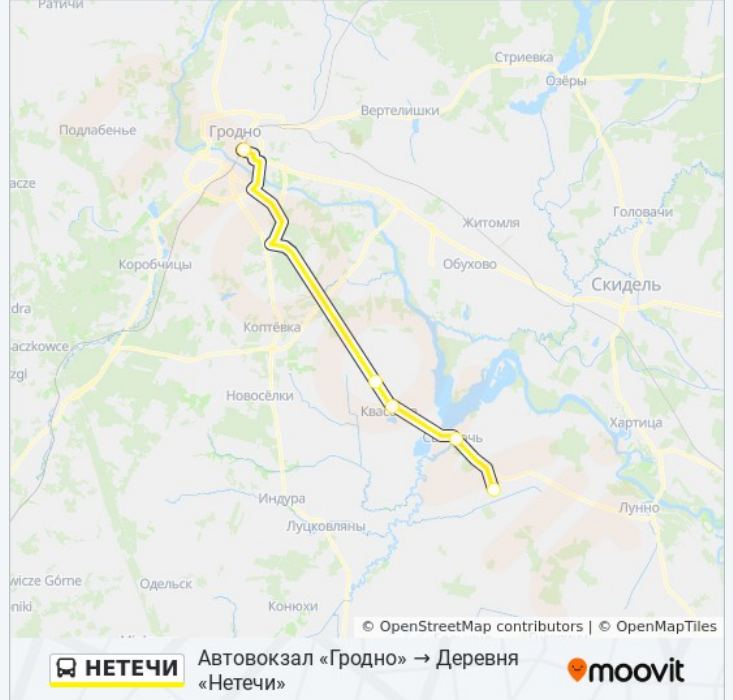

НЕТЕЧИ

Автовокзал «Гродно» → Деревня «Нетечи»

[Открыть На Сайте](#)

У автобуса НЕТЕЧИ (Автовокзал «Гродно» → Деревня «Нетечи») 2 поездки. По будням, раписание маршрута:
(1) Автовокзал «Гродно» → Деревня «Нетечи»: 7:00 - 15:10 (2) Деревня «Нетечи» → Автовокзал «Гродно»: 7:45 - 15:55

Используйте приложение Moovit, чтобы найти ближайшую остановку автобуса НЕТЕЧИ и узнать, когда приходит Автобус НЕТЕЧИ.

Направление: Автовокзал «Гродно» → Деревня «Нетечи»

5 остановок

[ОТКРЫТЬ РАСПИСАНИЕ МАРШРУТА](#)

Остановки: 5

Продолжительность поездки: 41 мин

Описание маршрута:

Направление: Деревня «Нетечи» → Автовокзал «Гродно»

5 остановок

[ОТКРЫТЬ РАСПИСАНИЕ МАРШРУТА](#)

Деревня «Нетечи»

Агрогородок «Свислочь»

Информация о автобусе НЕТЕЧИ

Направление: Деревня «Нетечи» → Автовокзал «Гродно»

Остановки: 5

Продолжительность поездки: 40 мин

Описание маршрута:

Расписание и схема движения автобуса НЕТЕЧИ доступны офлайн в формате PDF на moovitapp.com. Используйте [приложение Moovit](#), чтобы увидеть время прибытия автобусов в реальном времени, режим работы метро и расписания поездов, а также пошаговые инструкции, как добраться в нужную точку Гродно.