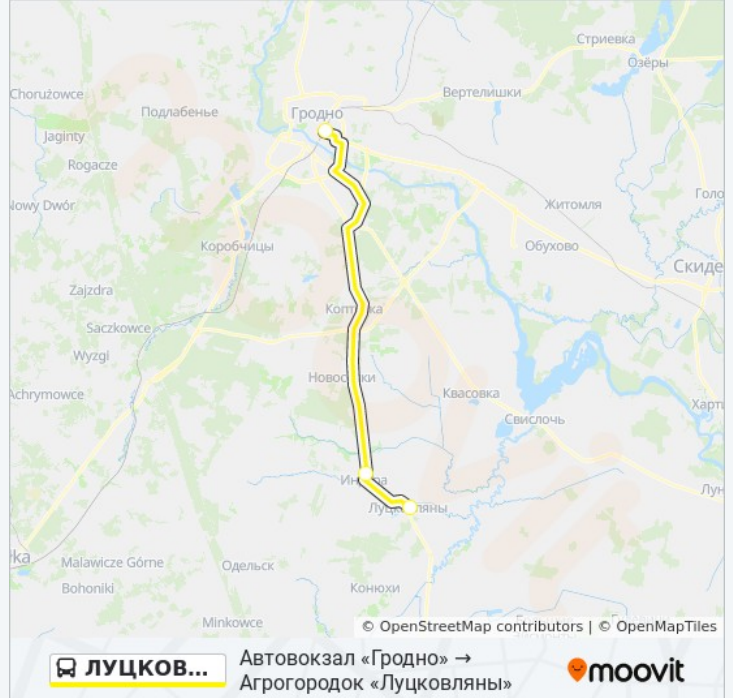

Используйте приложение Moovit, чтобы найти ближайшую остановку автобуса ЛУЦКОВЛЯНЫ и узнать, когда приходит Автобус ЛУЦКОВЛЯНЫ.

**Направление: Автовокзал «Гродно» →
Агродорок «Луцковляны»**

3 остановок

[ОТКРЫТЬ РАСПИСАНИЕ МАРШРУТА](#)

Информация о автобусе ЛУЦКОВЛЯНЫ

Направление: Автовокзал «Гродно» →
Агродорок «Луцковляны»

Остановки: 3

Продолжительность поездки: 40 мин

Описание маршрута:

**Направление: Агротеродок «Луцковляны» →
Автовокзал «Гродно»**