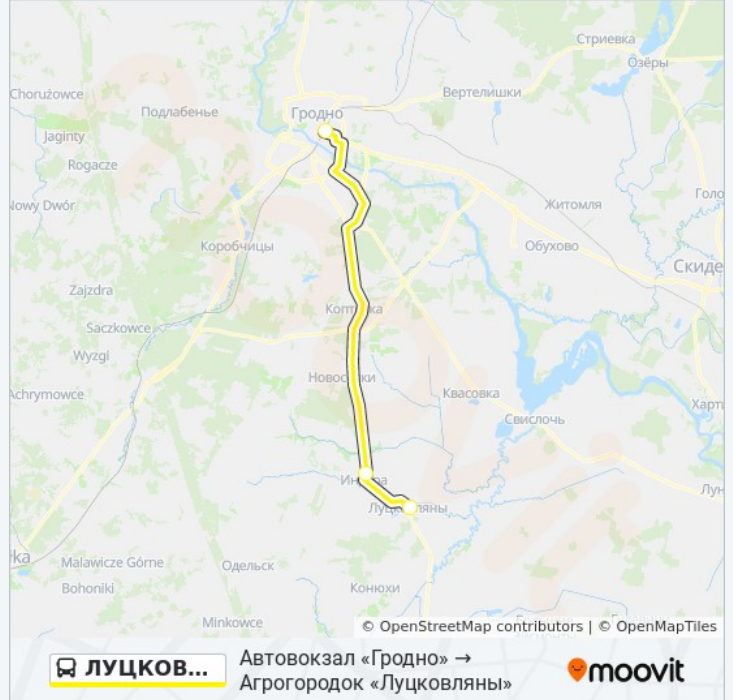

Расписание и схема движения автобуса ЛУЦКОВЛЯНЫ доступны оффлайн в формате PDF на moovitapp.com. Используйте [приложение Moovit](#), чтобы увидеть время прибытия автобусов в реальном времени, режим работы метро и расписания поездов, а также пошаговые инструкции, как добраться в нужную точку Гродно.

[О Moovit](#) • [Решения Мобильности как услуги (MaaS)](#) • [Поддерживаемые страны](#) • [Сообщество Мувитеров](#)

© 2023 Moovit - Все права защищены

Проверьте время прибытия в реальном времени