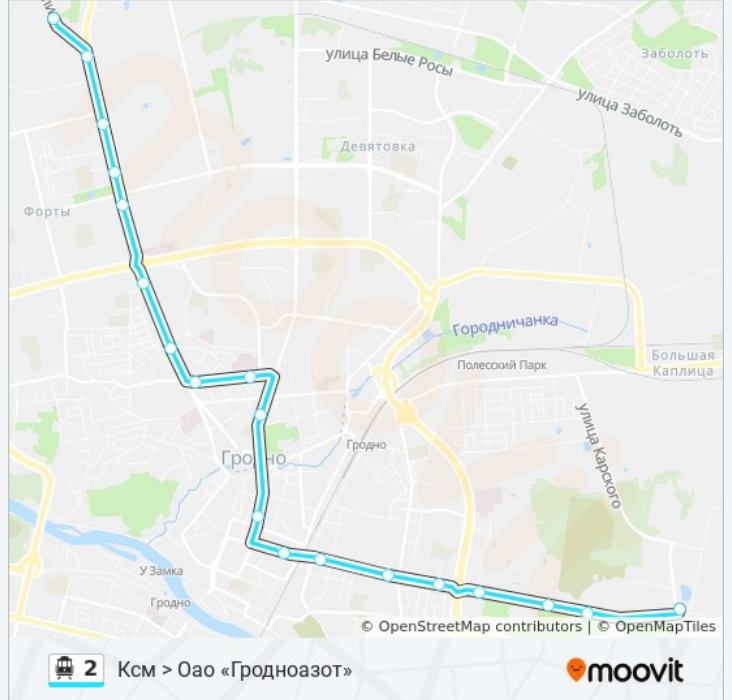

## Информация о канатной дороге 2

**Направление:** Оао «Гродноазот» > Ксм

**Остановки:** 16

**Продолжительность поездки:** 35 мин

**Описание маршрута:**

**Направление: Оао «Гродноазот» > Курган Славы (В Депо)**