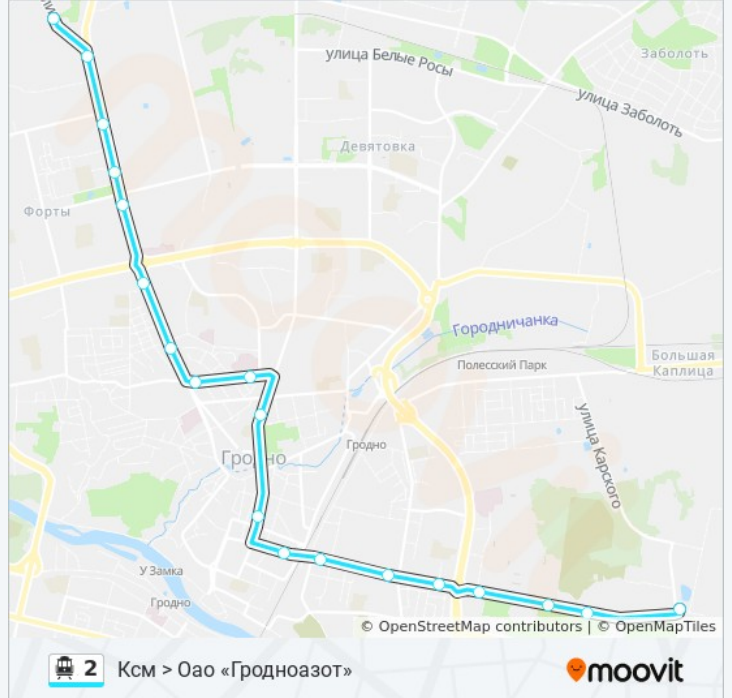

**Информация о канатной дороге 2****Направление:** Ксм > Оао «Гродноазот»**Остановки:** 19**Продолжительность поездки:** 36 мин**Описание маршрута:**

**Направление: Ксм > Троллейбусное  
Управление (В Депо)**

16 остановок

[ОТКРЫТЬ РАСПИСАНИЕ МАРШРУТА](#)

- Ксм (Посадка)
- Следственный Комитет
- Улица Богущого
- Гронитекс
- Технологический Колледж
- Дом Науки И Техники
- Центр Мебели «Пинскдрев»
- Улица Островского
- Детская Больница
- Парк «Жилибера»
- Улица Социалистическая
- Дом Связи
- Автовокзал
- Кинотеатр «Восток»
- Улица Победоносная
- Троллейбусное Управление

**Расписания канатной дороги 2**

Ксм > Троллейбусное Управление (В Депо)

Расписание поездки

понедельник	0:01 - 23:25
вторник	0:01 - 23:25
среда	0:01 - 23:25
четверг	0:01 - 23:25
пятница	0:01 - 23:25
суббота	9:24 - 23:57
воскресенье	9:24 - 23:57

**Информация о канатной дороге 2**

**Направление:** Ксм > Троллейбусное Управление (В Депо)

**Остановки:** 16

**Продолжительность поездки:** 32 мин

**Описание маршрута:**

**Направление: Курган Славы > Оао «Гродноазот» (Из Депо)**