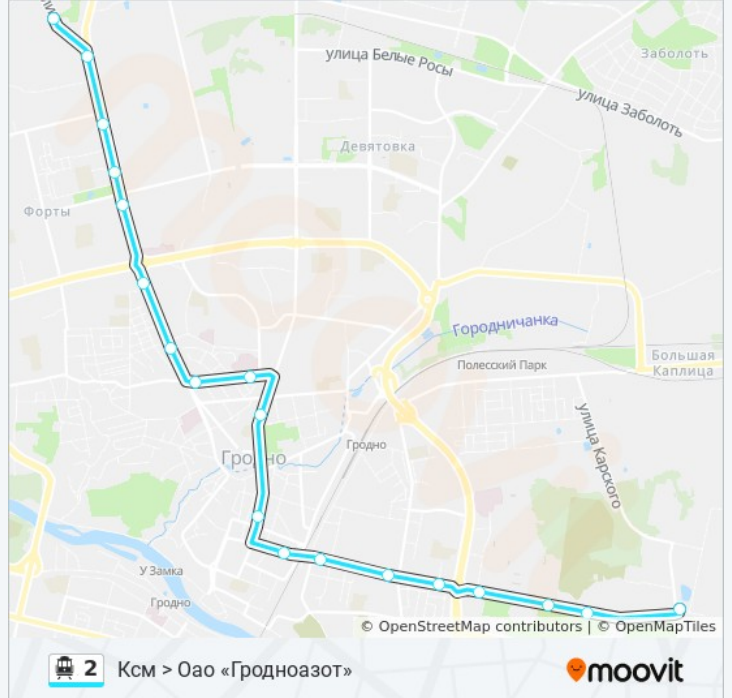

2

Ксм &gt; Оао «Гродноазот»

[Открыть На Сайте](#)

У канатной дороги 2 (Ксм > Оао «Гродноазот») 6 поездок. По будням, раписание маршрута:  
(1) Ксм > Оао «Гродноазот»: 6:00 - 23:01 (2) Ксм > Троллейбусное Управление (В Депо): 0:01 - 23:25 (3) Курган Славы > Оао «Гродноазот» (Из Депо): 10:13 - 20:07 (4) Оао «Гродноазот» > Ксм: 6:40 - 23:37 (5) Оао «Гродноазот» > Курган Славы (В Депо): 10:23 - 19:53 (6) Троллейбусное Управление > Ксм (Из Депо): 5:25 - 19:56  
Используйте приложение Moovit, чтобы найти ближайшую остановку канатной дороги 2 и узнать, когда приходит Канатная дорога 2.

**Направление: Ксм > Оао «Гродноазот»**

19 остановок

[ОТКРЫТЬ РАСПИСАНИЕ МАРШРУТА](#)

Ксм (Посадка)  
Следственный Комитет  
Улица Богущкого  
Гронитекс  
Технологический Колледж  
Дом Науки И Техники  
Центр Мебели «Пинскдрев»  
Улица Островского  
Детская Больница  
Парк «Жилибера»  
Улица Социалистическая  
Дом Связи  
Автовокзал  
Кинотеатр «Восток»  
Улица Победоносная  
Троллейбусное Управление  
Курган Славы  
Судебно-Медицинская Экспертиза  
Оао «Гродноазот»

**Информация о канатной дороге 2****Направление:** Ксм > Оао «Гродноазот»**Остановки:** 19**Продолжительность поездки:** 36 мин**Описание маршрута:**

**Направление: Ксм > Троллейбусное  
Управление (В Депо)**

16 остановок

[ОТКРЫТЬ РАСПИСАНИЕ МАРШРУТА](#)

- Ксм (Посадка)
- Следственный Комитет
- Улица Богущого
- Гронитекс
- Технологический Колледж
- Дом Науки И Техники
- Центр Мебели «Пинскдрев»
- Улица Островского
- Детская Больница
- Парк «Жилибера»
- Улица Социалистическая
- Дом Связи
- Автовокзал
- Кинотеатр «Восток»
- Улица Победоносная
- Троллейбусное Управление