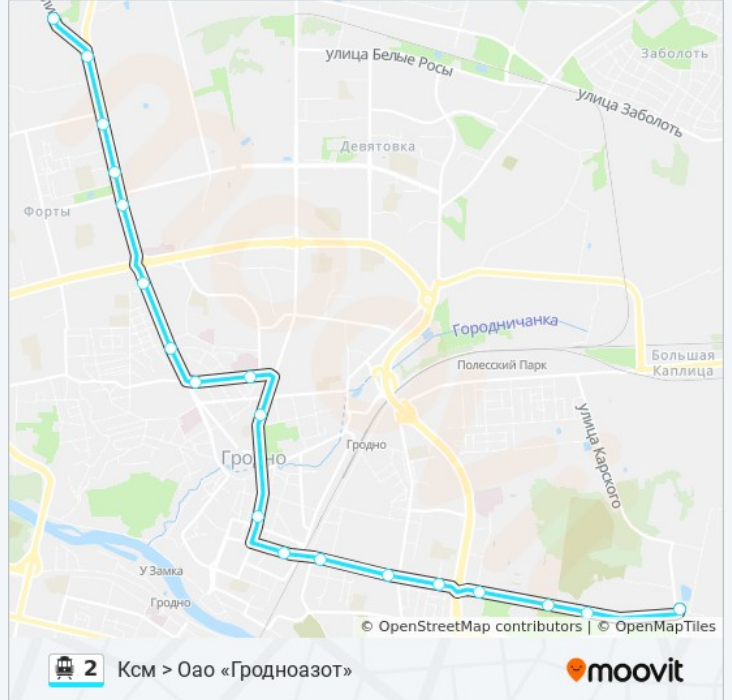

Расписание и схема движения канатной дороги 2 доступны оффлайн в формате PDF на moovitapp.com. Используйте [приложение Moovit](#), чтобы увидеть время прибытия автобусов в реальном времени, режим работы метро и расписания поездов, а также пошаговые инструкции, как добраться в нужную точку Гродно.

[О Moovit](#) • [Решения Мобильности как услуги (MaaS)](#) • [Поддерживаемые страны](#) • [Сообщество Мувитеров](#)

© 2023 Moovit - Все права защищены

Проверьте время прибытия в реальном времени