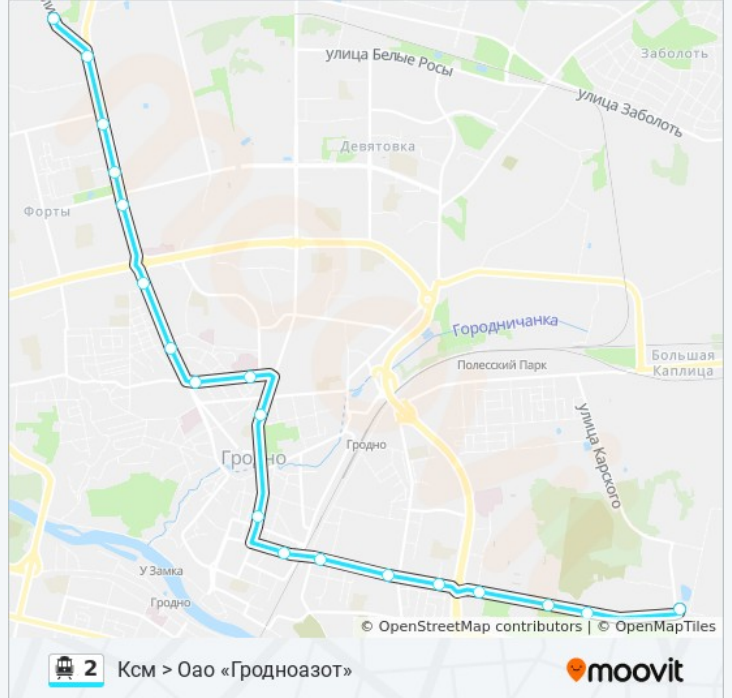

**Информация о канатной дороге 2**

**Направление:** Ксм > Троллейбусное Управление (В Депо)

**Остановки:** 16

**Продолжительность поездки:** 32 мин

**Описание маршрута:**

**Направление: Курган Славы > Оао «Гродноазот» (Из Депо)**

3 остановок

[ОТКРЫТЬ РАСПИСАНИЕ МАРШРУТА](#)

Курган Славы

Судебно-Медицинская Экспертиза

Оао «Гродноазот»

### Расписания канатной дороги 2

Курган Славы > Оао «Гродноазот» (Из Депо)

Расписание поездки

понедельник	10:13 - 20:07
вторник	10:13 - 20:07
среда	10:13 - 20:07
четверг	10:13 - 20:07
пятница	10:13 - 20:07
суббота	10:30 - 20:12
воскресенье	10:30 - 20:12

### Информация о канатной дороге 2

**Направление:** Курган Славы > Оао «Гродноазот» (Из Депо)

**Остановки:** 3

**Продолжительность поездки:** 3 мин

**Описание маршрута:**