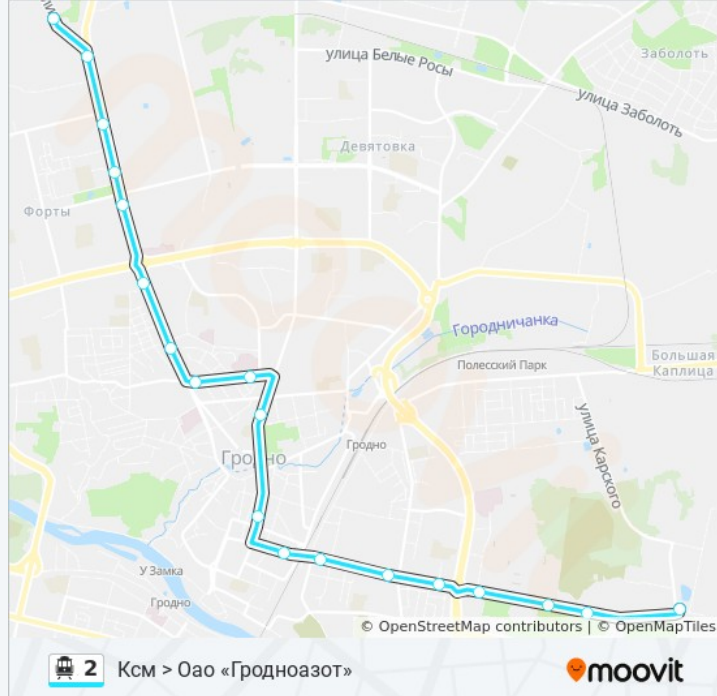

3 остановок

[ОТКРЫТЬ РАСПИСАНИЕ МАРШРУТА](#)

Оао «Гродноазот»

Судебно-Медицинская Экспертиза

Курган Славы

**Расписания канатной дороги 2**

Оао «Гродноазот» > Курган Славы (В Депо)

Расписание поездки

понедельник	10:23 - 19:53
вторник	10:23 - 19:53
среда	10:23 - 19:53
четверг	10:23 - 19:53
пятница	10:23 - 19:53
суббота	9:29 - 18:39
воскресенье	9:29 - 18:39

**Информация о канатной дороге 2**

**Направление:** Оао «Гродноазот» > Курган Славы (В Депо)

**Остановки:** 3

**Продолжительность поездки:** 3 мин

**Описание маршрута:**

**Направление: Троллейбусное Управление > Ксм (Из Депо)**

13 остановок

[ОТКРЫТЬ РАСПИСАНИЕ МАРШРУТА](#)

Троллейбусное Управление

Улица Победоносная