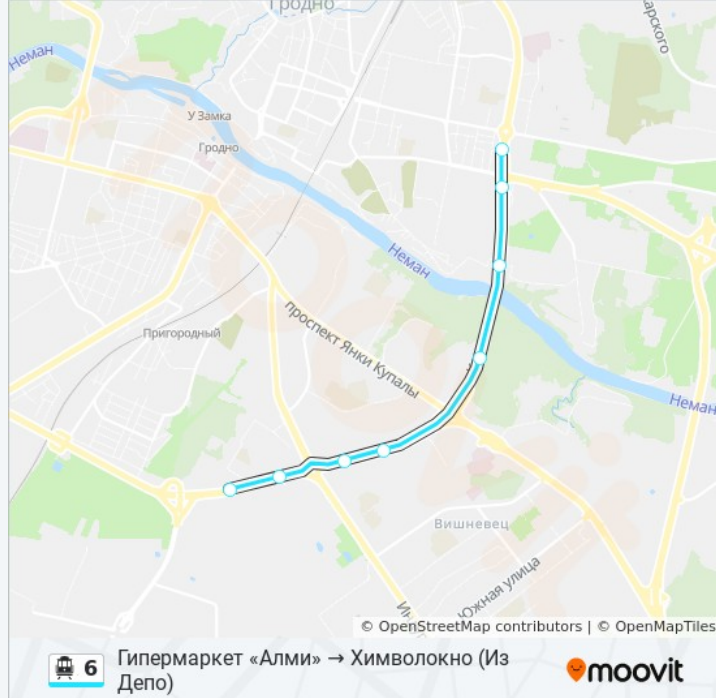

Остановки: 8

Продолжительность поездки: 13 мин

Описание маршрута:

Направление: Девятовка → Тrolleyбусное Управление (В Депо)

16 остановок

[ОТКРЫТЬ РАСПИСАНИЕ МАРШРУТА](#)

- Девятовка
- Аптечный Склад
- Улица Дзержинского
- Торговый Центр «Oldcity»
- Мчс
- Дом Науки И Техники
- Центр Мебели «Пинскдрев»
- Улица Островского
- Детская Больница
- Парк «Жилибера»
- Улица Социалистическая
- Дом Связи
- Автовокзал
- Кинотеатр «Восток»
- Улица Победоносная
- Тrolleyбусное Управление

Информация о канатная дорога 6

Направление: Девятовка → Химволокно

Остановки: 23

Продолжительность поездки: 46 мин

Описание маршрута:

Румлево

Проспект Клецкова

Магазин «Квасовский»

Улица Славинского

Химволокно

Направление: Улица Победоносная → Девятовка (Из Депо)

13 остановок

[ОТКРЫТЬ РАСПИСАНИЕ МАРШРУТА](#)

Улица Победоносная

Кинотеатр «Восток»

Автовокзал

Информация о канатная дорога 6

Направление: Улица Победоносная → Девятовка (Из Депо)

Остановки: 13

Продолжительность поездки: 28 мин

Описание маршрута:

Направление: Химволокно → Девятовка

20 остановок

[ОТКРЫТЬ РАСПИСАНИЕ МАРШРУТА](#)