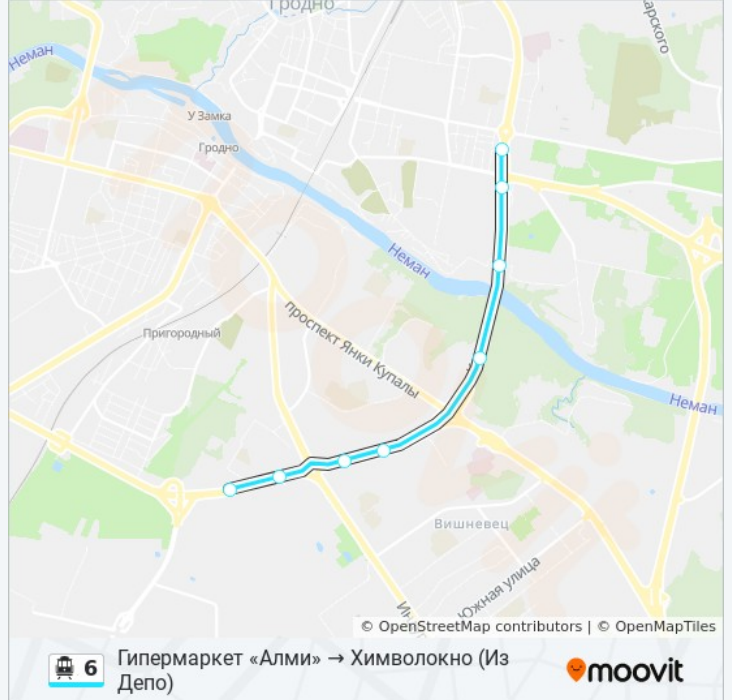

Остановки: 8

Продолжительность поездки: 13 мин

Описание маршрута:

Направление: Девятовка → Тrolleyбусное Управление (В Депо)

16 остановок

[ОТКРЫТЬ РАСПИСАНИЕ МАРШРУТА](#)

- Девятовка
- Аптечный Склад
- Улица Дзержинского
- Торговый Центр «Oldcity»
- Мчс
- Дом Науки И Техники
- Центр Мебели «Пинскдрев»
- Улица Островского
- Детская Больница
- Парк «Жилибера»
- Улица Социалистическая
- Дом Связи
- Автовокзал
- Кинотеатр «Восток»
- Улица Победоносная
- Тrolleyбусное Управление

Улица Славинского

Химволокно

Направление: Улица Победоносная → Девятовка (Из Депо)

13 остановок

[ОТКРЫТЬ РАСПИСАНИЕ МАРШРУТА](#)

Улица Победоносная

Кинотеатр «Восток»

Автовокзал

Гроднооблнефтепродукт

Девятовка

Расписания канатная дорога 6

Улица Победоносная → Девятовка (Из Депо)

Расписание поездки

понедельник	05:28 - 15:29
вторник	05:28 - 15:29
среда	05:28 - 15:29
четверг	05:28 - 15:29
пятница	05:28 - 15:29
суббота	06:45
воскресенье	06:45

Информация о канатная дорога 6

Направление: Улица Победоносная → Девятовка (Из Депо)

Остановки: 13

Продолжительность поездки: 28 мин

Описание маршрута:

Направление: Химволокно → Девятовка

20 остановок

[ОТКРЫТЬ РАСПИСАНИЕ МАРШРУТА](#)