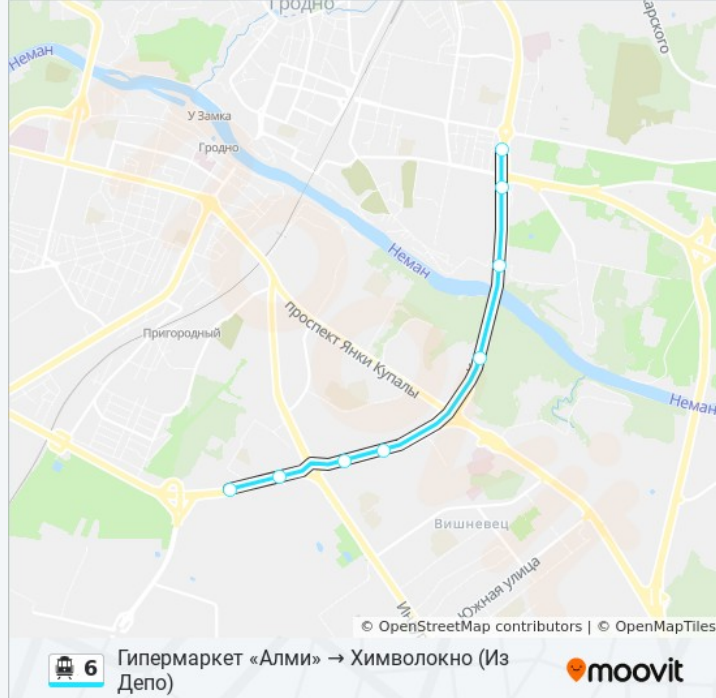

Остановки: 8

Продолжительность поездки: 13 мин

Описание маршрута:

Направление: Девятовка → Тrolleyбусное Управление (В Депо)

16 остановок

[ОТКРЫТЬ РАСПИСАНИЕ МАРШРУТА](#)

- Девятовка
- Аптечный Склад
- Улица Дзержинского
- Торговый Центр «Oldcity»
- Мчс
- Дом Науки И Техники
- Центр Мебели «Пинскдрев»
- Улица Островского
- Детская Больница
- Парк «Жилибера»
- Улица Социалистическая
- Дом Связи
- Автовокзал
- Кинотеатр «Восток»
- Улица Победоносная
- Тrolleyбусное Управление

Информация о канатная дорога 6

Направление: Улица Победоносная → Девятовка (Из Депо)

Остановки: 13

Продолжительность поездки: 28 мин

Описание маршрута:

Направление: Химволокно → Девятовка

20 остановок

[ОТКРЫТЬ РАСПИСАНИЕ МАРШРУТА](#)

Расписания канатная дорога 6

Химволокно → Девятовка Расписание поездки

понедельник	05:54 - 23:27
вторник	05:54 - 23:27
среда	05:54 - 23:27
четверг	05:54 - 23:27
пятница	05:54 - 23:27
суббота	06:07 - 23:21
воскресенье	06:07 - 23:21

Информация о канатная дорога 6

Направление: Химволокно → Девятовка

Остановки: 20

Продолжительность поездки: 44 мин

Описание маршрута:

Направление: Химволокно → Тrolleyбусное Управление (В Депо)

8 остановок

[ОТКРЫТЬ РАСПИСАНИЕ МАРШРУТА](#)