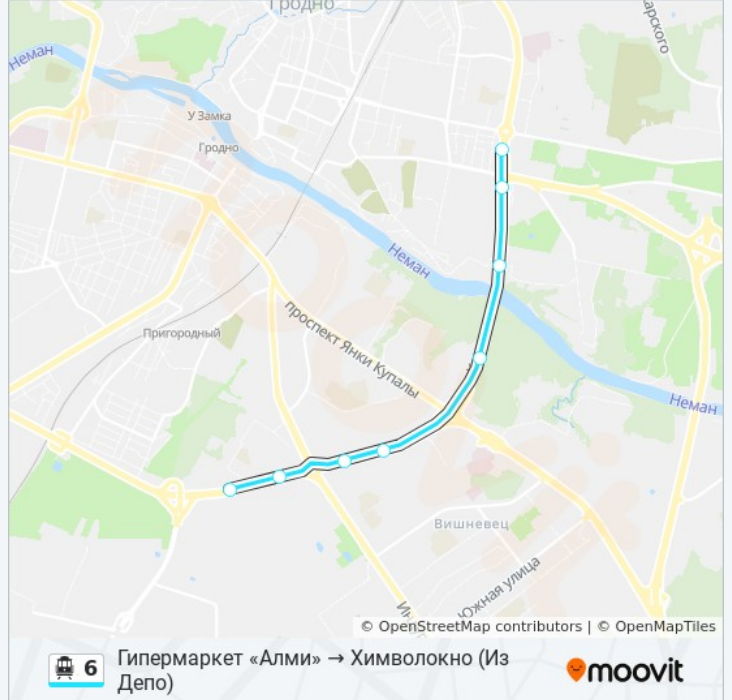

Используйте приложение Moovit, чтобы найти ближайшую остановку канатная дорога 6 и узнать, когда приходит канатная дорога 6.

Направление: Гипермаркет «Алми» → Химволокно (Из Депо)

8 остановок

[ОТКРЫТЬ РАСПИСАНИЕ МАРШРУТА](#)

Гипермаркет «Алми»
Гаи
Проспект Румлёвский
Румлево
Проспект Клецкова
Магазин «Квасовский»
Улица Славинского
Химволокно

Расписания канатная дорога 6

Гипермаркет «Алми» → Химволокно (Из Депо)
Расписание поездки

понедельник	05:32 - 15:32
вторник	05:32 - 15:32
среда	05:32 - 15:32
четверг	05:32 - 15:32
пятница	05:32 - 15:32
суббота	05:45 - 06:59
воскресенье	05:45 - 06:59

Информация о канатная дорога 6

Направление: Гипермаркет «Алми» → Химволокно (Из Депо)

Остановки: 8

Продолжительность поездки: 13 мин

Описание маршрута:

Направление: Девятовка → Тrolleyбусное Управление (В Депо)

16 остановок

[ОТКРЫТЬ РАСПИСАНИЕ МАРШРУТА](#)

- Девятовка
- Аптечный Склад
- Улица Дзержинского
- Торговый Центр «Oldcity»
- Мчс
- Дом Науки И Техники
- Центр Мебели «Пинскдрев»
- Улица Островского
- Детская Больница
- Парк «Жилибера»
- Улица Социалистическая
- Дом Связи
- Автовокзал
- Кинотеатр «Восток»
- Улица Победоносная
- Тrolleyбусное Управление