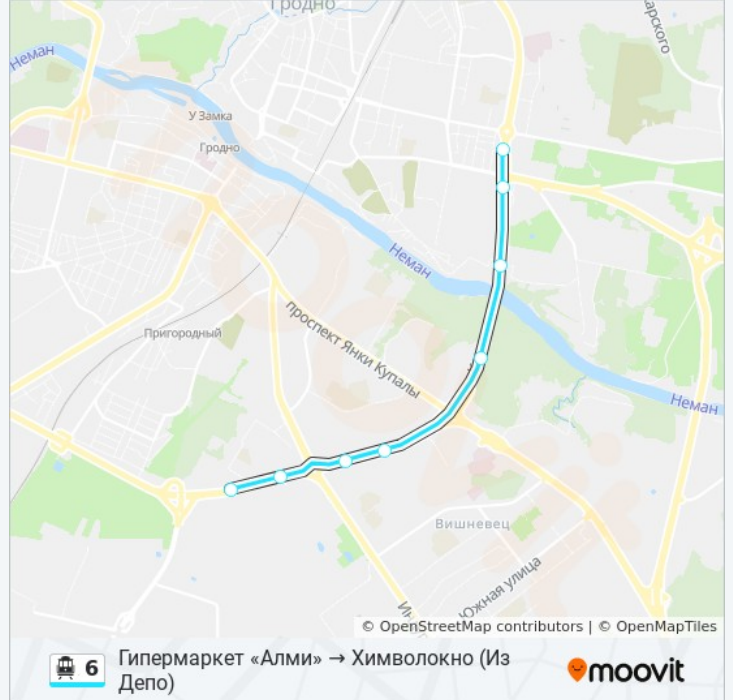

Остановки: 8

Продолжительность поездки: 13 мин

Описание маршрута:

Направление: Девятовка → Тrolleyбусное Управление (В Депо)

16 остановок

[ОТКРЫТЬ РАСПИСАНИЕ МАРШРУТА](#)

- Девятовка
- Аптечный Склад
- Улица Дзержинского
- Торговый Центр «Oldcity»
- Мчс
- Дом Науки И Техники
- Центр Мебели «Пинскдрев»
- Улица Островского
- Детская Больница
- Парк «Жилибера»
- Улица Социалистическая
- Дом Связи
- Автовокзал
- Кинотеатр «Восток»
- Улица Победоносная
- Тrolleyбусное Управление

Химволокно

Улица Славинского

Магазин «Квасовский»

Проспект Клецкова

Румлево

Проспект Румлёвский

Гипермаркет «Алми»

Тrolleyбусное Управление

Расписания канатная дорога 6

Химволокно → Тrolleyбусное Управление (В Депо) Расписание поездки

понедельник	00:39 - 22:53
вторник	00:39 - 22:53
среда	00:39 - 22:53
четверг	00:39 - 22:53
пятница	00:39 - 22:53
суббота	18:03 - 23:53
воскресенье	18:03 - 23:53

Информация о канатная дорога 6

Направление: Химволокно → Тrolleyбусное Управление (В Депо)

Остановки: 8

Продолжительность поездки: 14 мин

Описание маршрута:

Расписание и схема движения канатная дорога 6 доступны оффлайн в формате PDF на moovitapp.com. Используйте [приложение Moovit](#), чтобы увидеть время прибытия автобусов в реальном времени, режим работы метро и расписания поездов, а также пошаговые инструкции, как добраться в нужную точку Гродно.