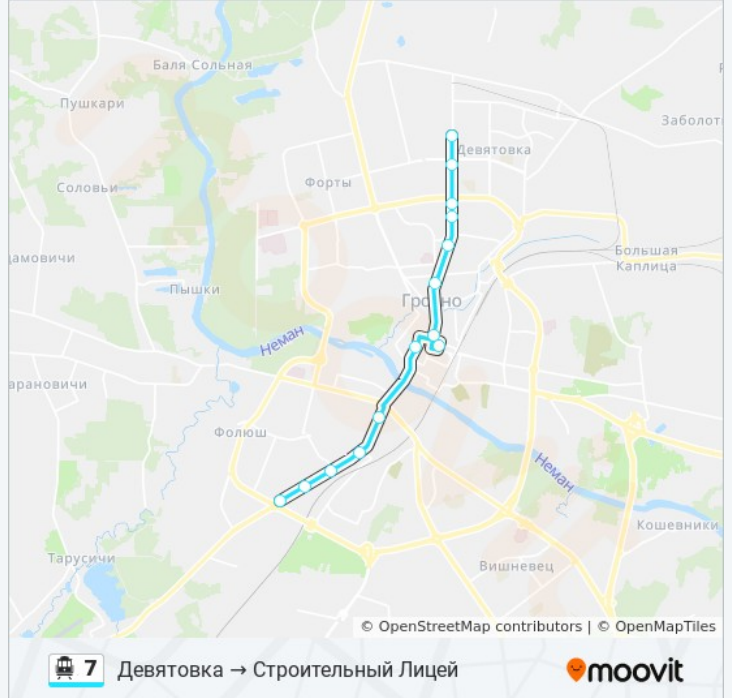

**Направление: Строительный Лицей →
Троллейбусное Управление (В Депо)**

12 остановок

[ОТКРЫТЬ РАСПИСАНИЕ МАРШРУТА](#)

Строительный Лицей

Гродно Атэп

Улица Суворова

Стоматологическая Поликлиника

Табачная Фабрика

Улица Горновых

Площадь Советская

Дом Связи

Автовокзал

Кинотеатр «Восток»

Улица Победоносная

Троллейбусное Управление

Расписания канатной дороги 7

Строительный Лицей → Троллейбусное
Управление (В Депо) Расписание поездки

понедельник	0:21 - 23:58
вторник	0:21 - 23:58
среда	0:21 - 23:58
четверг	0:21 - 23:58
пятница	0:21 - 23:58
суббота	0:14 - 22:36
воскресенье	0:14 - 22:36

Информация о канатной дороге 7

Направление: Строительный Лицей →
Троллейбусное Управление (В Депо)

Остановки: 12

Продолжительность поездки: 25 мин

Описание маршрута: