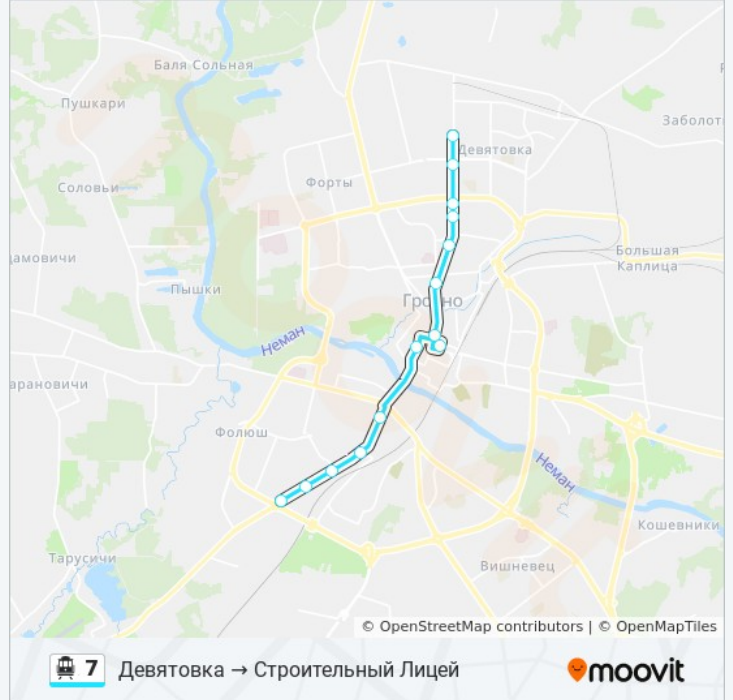

Расписание и схема движения канатной дороги 7 доступны оффлайн в формате PDF на moovitapp.com. Используйте [приложение Moovit](#), чтобы увидеть время прибытия автобусов в реальном времени, режим работы метро и расписания поездов, а также пошаговые инструкции, как добраться в нужную точку Гродно.

[О Moovit](#) • [Решения Мобильности как услуги (MaaS)](#) • [Поддерживаемые страны](#) • [Сообщество Мувитеров](#)

© 2023 Moovit - Все права защищены

Проверьте время прибытия в реальном времени