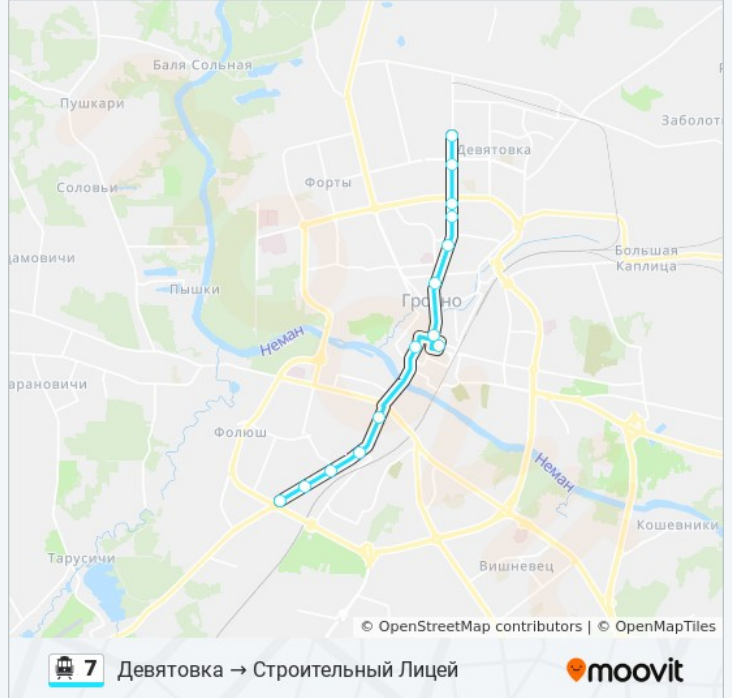

Направление: Девятовка → Тrolleyбусное Управление (В Депо)

12 остановок

[ОТКРЫТЬ РАСПИСАНИЕ МАРШРУТА](#)

- Девятовка
- Аптечный Склад
- Улица Брикеля
- Электротехнический Колледж
- Улица Терешковой
- Парк «Жилибера»
- Улица Социалистическая
- Дом Связи
- Автовокзал
- Кинотеатр «Восток»
- Улица Победоносная
- Тrolleyбусное Управление

Расписания канатной дороги 7

Девятовка → Тrolleyбусное Управление (В Депо) Расписание поездки

понедельник	0:18
вторник	0:18
среда	0:18
четверг	0:18
пятница	0:18
суббота	0:16 - 18:05
воскресенье	0:16 - 18:05

Информация о канатной дороге 7

Направление: Девятовка → Тrolleyбусное Управление (В Депо)

Остановки: 12

Продолжительность поездки: 27 мин

Описание маршрута: