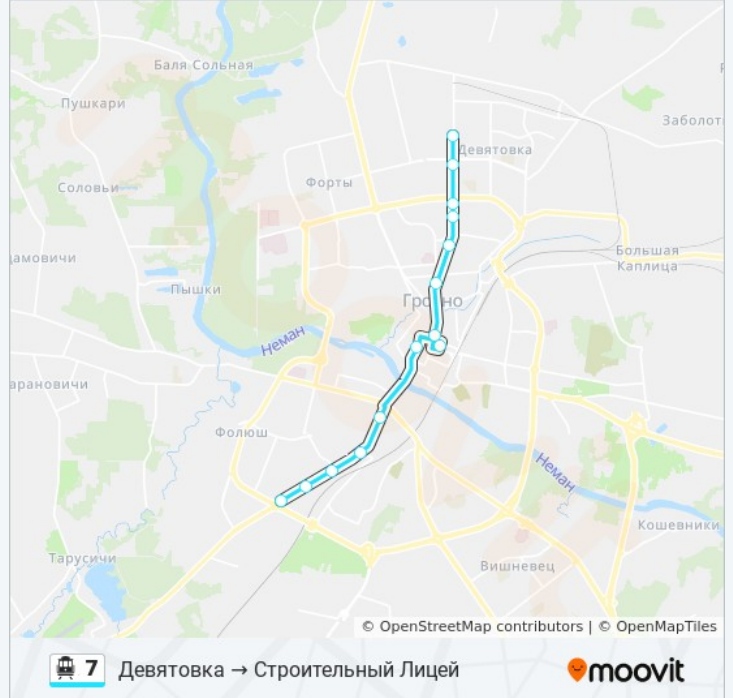

**Информация о канатной дороге 7**

**Направление:** Дом Муравьёвых → Девятовка  
(Из Депо)

**Остановки:** 10

**Продолжительность поездки:** 19 мин

**Описание маршрута:**

**Направление: Площадь Советская →  
Строительный Лицей (Из Депо)**

6 остановок

[ОТКРЫТЬ РАСПИСАНИЕ МАРШРУТА](#)

Площадь Советская

Табачная Фабрика

Стоматологическая Поликлиника

Улица Суворова

Гродно Атэп

Строительный Лицей

### Информация о канатной дороге 7

**Направление:** Площадь Советская →  
Строительный Лицей (Из Депо)

**Остановки:** 6

**Продолжительность поездки:** 13 мин

**Описание маршрута:**

**Направление: Строительный Лицей → Девятовка**

18 остановок

[ОТКРЫТЬ РАСПИСАНИЕ МАРШРУТА](#)

- Строительный Лицей
- Гродно Атэп
- Улица Суворова
- Стоматологическая Поликлиника
- Табачная Фабрика
- Улица Горновых
- Площадь Советская
- Улица Молодежная
- Дом Муравьёвых
- Рембыттехника
- Улица Островского
- Детская Больница
- Госпиталь
- Улица Терешковой
- Электротехнический Колледж
- Улица Дзержинского
- Гроднооблнефтепродукт
- Девятовка