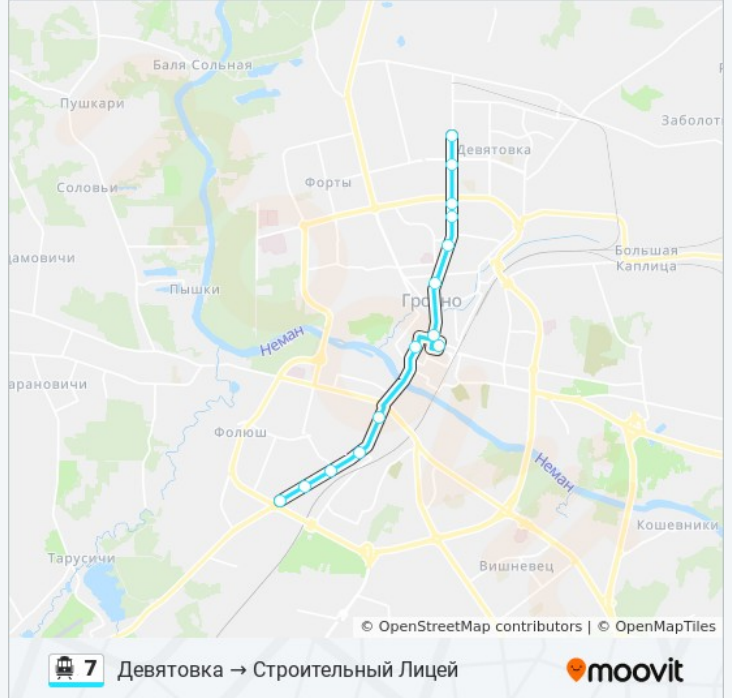

**Информация о канатной дороге 7**

**Направление:** Девятовка → Тrolleyбусное Управление (В Депо)

**Остановки:** 12

**Продолжительность поездки:** 27 мин

**Описание маршрута:**

**Направление: Дом Муравьёвых → Девятовка  
(Из Депо)**

10 остановок

[ОТКРЫТЬ РАСПИСАНИЕ МАРШРУТА](#)

Дом Муравьёвых

Рембыттехника

Улица Островского

Детская Больница

Госпиталь

Улица Терешковой

Электротехнический Колледж

Улица Дзержинского

Гроднооблнефтепродукт

Девятовка

**Расписания канатной дороги 7**

Дом Муравьёвых → Девятовка (Из Депо)

Расписание поездки

понедельник	5:56 - 6:26
вторник	5:56 - 6:26
среда	5:56 - 6:26
четверг	5:56 - 6:26
пятница	5:56 - 6:26
суббота	5:43
воскресенье	5:43

**Информация о канатной дороге 7**

**Направление:** Дом Муравьёвых → Девятовка  
(Из Депо)

**Остановки:** 10

**Продолжительность поездки:** 19 мин

**Описание маршрута:**

**Направление: Площадь Советская →  
Строительный Лицей (Из Депо)**