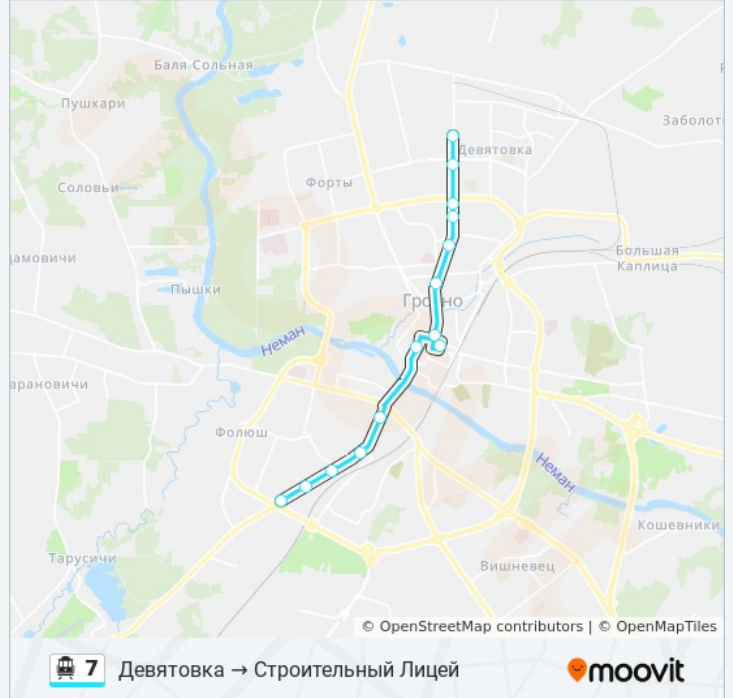

12 остановок

[ОТКРЫТЬ РАСПИСАНИЕ МАРШРУТА](#)

- Девятовка
- Аптечный Склад
- Улица Брикеля
- Электротехнический Колледж
- Улица Терешковой
- Парк «Жилибера»
- Улица Социалистическая
- Дом Связи
- Автовокзал
- Кинотеатр «Восток»
- Улица Победоносная
- Тrolleyбусное Управление

**Расписания канатной дороги 7**

Девятовка → Тrolleyбусное Управление (В Депо) Расписание поездки

понедельник	0:18
вторник	0:18
среда	0:18
четверг	0:18
пятница	0:18
суббота	0:16 - 18:05
воскресенье	0:16 - 18:05

**Информация о канатной дороге 7**

**Направление:** Девятовка → Тrolleyбусное Управление (В Депо)

**Остановки:** 12

**Продолжительность поездки:** 27 мин

**Описание маршрута:**

**Направление: Дом Муравьёвых → Девятовка  
(Из Депо)**

10 остановок

[ОТКРЫТЬ РАСПИСАНИЕ МАРШРУТА](#)

Дом Муравьёвых

Рембыттехника

Улица Островского

Детская Больница

Госпиталь

Улица Терешковой