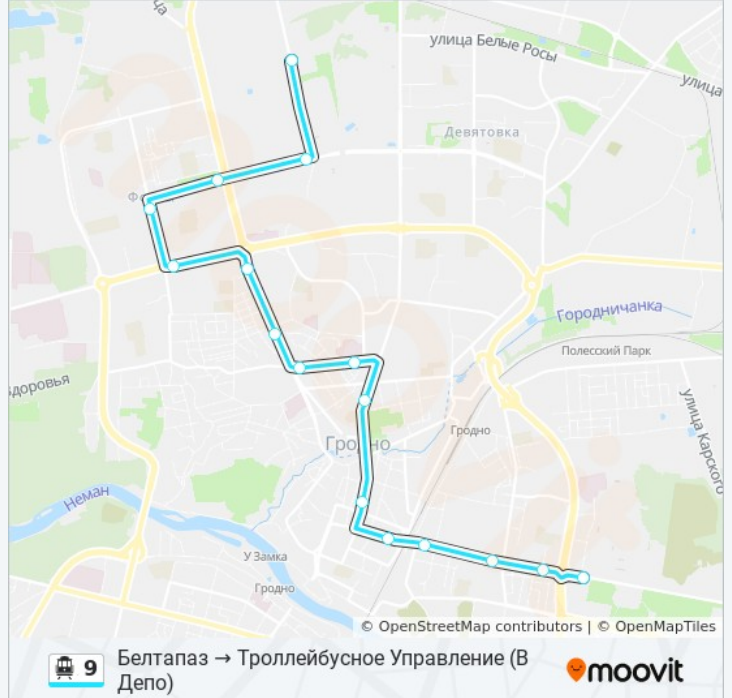

Информация о канатная дорога 9

Направление: Площадь Советская → Химволокно (Из Парка)

Остановки: 12

Продолжительность поездки: 23 мин

Описание маршрута:

**Направление: Проспект Клецкова →
Химволокно (Из Парка)**

4 остановок

[ОТКРЫТЬ РАСПИСАНИЕ МАРШРУТА](#)

Проспект Клецкова

Магазин «Квасовский»

Улица Славинского

Химволокно

Расписания канатная дорога 9

Проспект Клецкова → Химволокно (Из Парка)

Расписание поездки

понедельник	16:11 - 17:20
вторник	16:11 - 17:20
среда	16:11 - 17:20
четверг	16:11 - 17:20
пятница	16:11 - 17:20
суббота	06:41
воскресенье	06:41

Информация о канатная дорога 9

Направление: Проспект Клецкова →
Химволокно (Из Парка)

Остановки: 4

Продолжительность поездки: 4 мин

Описание маршрута:

Направление: Химволокно → Белтапаз

23 остановок

[ОТКРЫТЬ РАСПИСАНИЕ МАРШРУТА](#)

- Химволокно
- Улица Славинского
- Магазин «Квасовский»
- Проспект Клецкова
- Проспект Янки Купалы
- Гостиница «Турист»
- Улица Фомичева
- Автобусный Парк Г. Гродно
- Белкард
- Улица Горновых
- Площадь Советская
- Улица Молодежная
- Дом Муравьёвых
- Рембыттехника
- Кинотеатр «Космос»
- Кафе «Романтика»
- Медицинский Университет
- Управление Статистики