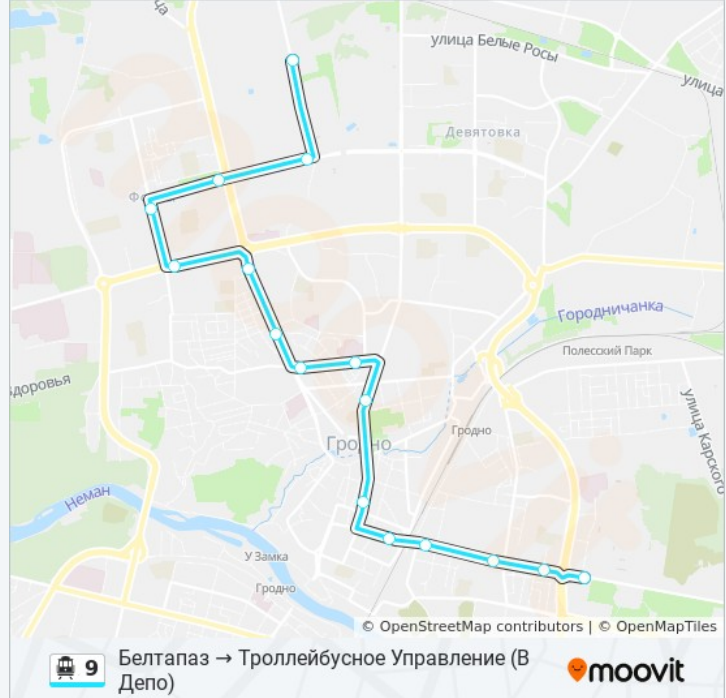

Информация о канатная дорога 9

Направление: Белтапаз → Химволокно

Остановки: 24

Продолжительность поездки: 55 мин

Описание маршрута:

Гостиница «Турист»

Проспект Янки Купалы

Проспект Клецкова

Магазин «Квасовский»

Улица Славинского

Химволокно

Направление: Дом Муравьевых → Белтапаз (Из Депо)

11 остановок

[ОТКРЫТЬ РАСПИСАНИЕ МАРШРУТА](#)

Дом Муравьевых

Рембыттехника

Информация о канатная дорога 9

Направление: Дом Муравьевых → Белтапаз (Из Депо)

Остановки: 11

Продолжительность поездки: 23 мин

Описание маршрута:

Направление: Площадь Советская → Химволокно (Из Парка)

12 остановок