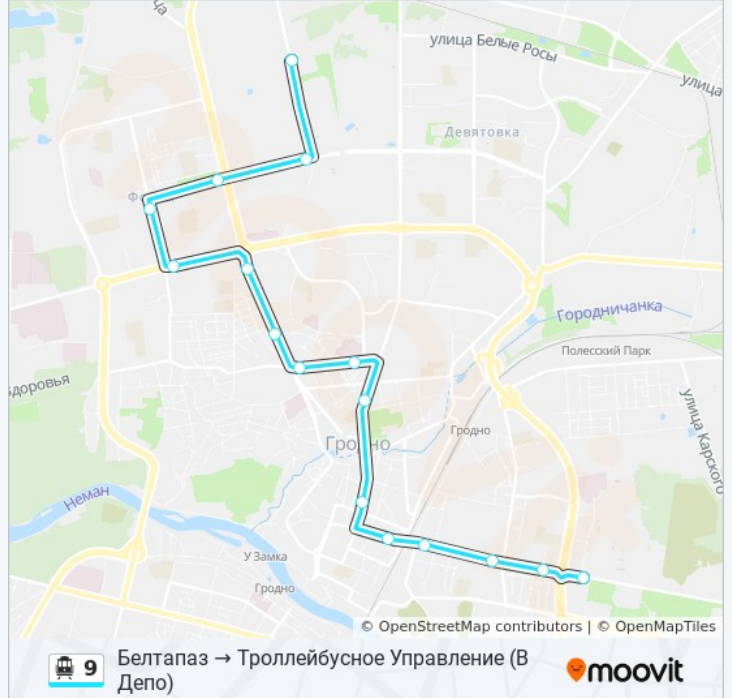

Белтапаз (Высадка)

Расписания канатная дорога 9

Дом Муравьевых → Белтапаз (Из Депо)

Расписание поездки

понедельник	05:45 - 06:56
вторник	05:45 - 06:56
среда	05:45 - 06:56
четверг	05:45 - 06:56
пятница	05:45 - 06:56
суббота	05:48 - 06:35
воскресенье	05:48 - 06:35

Информация о канатная дорога 9

Направление: Дом Муравьевых → Белтапаз (Из Депо)

Остановки: 11

Продолжительность поездки: 23 мин

Описание маршрута:

Направление: Площадь Советская → Химволокно (Из Парка)

12 остановок