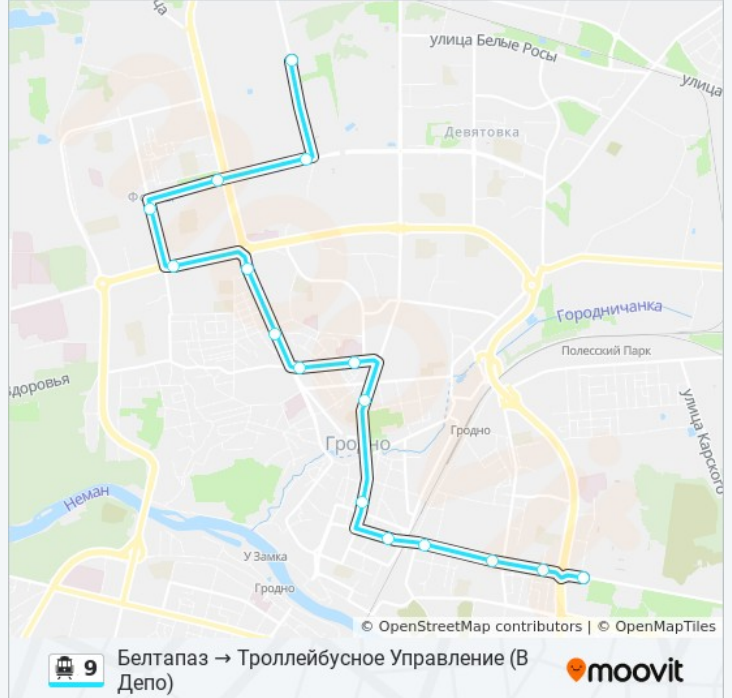

Используйте приложение Moovit, чтобы найти ближайшую остановку канатная дорога 9 и узнать, когда приходит канатная дорога 9.

Направление: Белтапаз → Тrolleyбусное Управление (В Депо)

16 остановок

[ОТКРЫТЬ РАСПИСАНИЕ МАРШРУТА](#)

Расписания канатная дорога 9

Белтапаз → Тrolleyбусное Управление (В Депо)
 Расписание поездки

понедельник	10:30 - 23:29
вторник	10:30 - 23:29
среда	10:30 - 23:29
четверг	10:30 - 23:29
пятница	10:30 - 23:29
суббота	23:53
воскресенье	23:53

Информация о канатная дорога 9

Направление: Белтапаз → Тrolleyбусное Управление (В Депо)

Остановки: 16

Продолжительность поездки: 36 мин

Описание маршрута:

Направление: Белтапаз → Тrolleyбусное Управление (Через Гостинницу "Турист") (В Депо)

24 остановок

[ОТКРЫТЬ РАСПИСАНИЕ МАРШРУТА](#)

- Белтапаз (Посадка)
- Производство «Автоагрегатов»
- Сквер Памяти Воинов-Афганцев
- Поликлиника №4
- Бульвар Ленинского Комсомола
- Дом Науки И Техники
- Центр Мебели «Пинскдрев»
- Улица Островского
- Детская Больница
- Парк «Жилибера»
- Улица Социалистическая
- Улица Молодежная
- Площадь Советская
- Областная Филармония
- Стеклозавод
- Улица Победы
- Автобусный Парк Г. Гродно