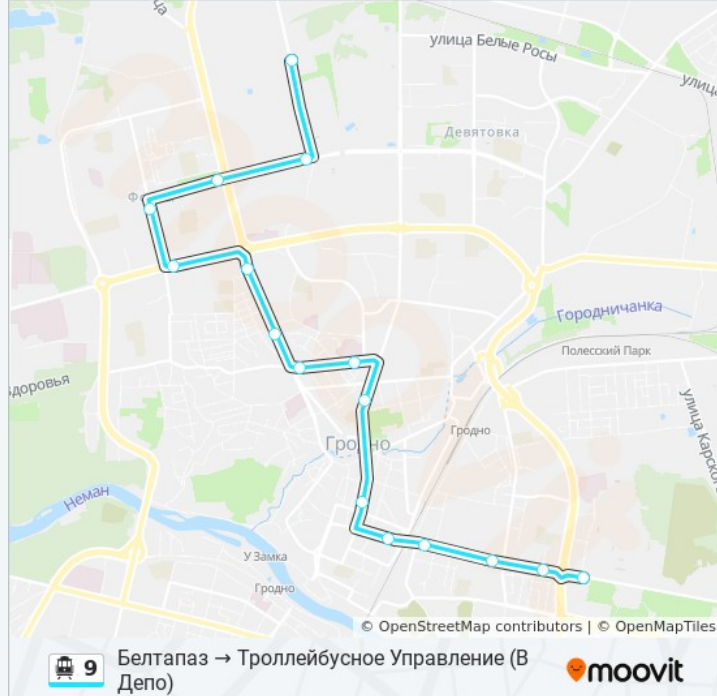

Остановки: 4

Продолжительность поездки: 4 мин

Описание маршрута:

Направление: Химволокно → Белтапаз

23 остановок

[ОТКРЫТЬ РАСПИСАНИЕ МАРШРУТА](#)

- Химволокно
- Улица Славинского
- Магазин «Квасовский»
- Проспект Клецкова
- Проспект Янки Купалы
- Гостиница «Турист»
- Улица Фомичева
- Автобусный Парк Г. Гродно
- Белкард
- Улица Горновых
- Площадь Советская
- Улица Молодежная
- Дом Муравьёвых
- Рембыттехника
- Кинотеатр «Космос»
- Кафе «Романтика»
- Медицинский Университет
- Управление Статистики

Информация о канатная дорога 9

Направление: Химволокно → Белтапаз

Остановки: 23

Продолжительность поездки: 51 мин

Описание маршрута:

Колледж Техники, Технологий И Дизайна

Радиоволна

Производство «Автоагрегатов»

Молочный Мир

Белтапаз (Высадка)

Направление: Химволокно → Тrolleyбусное Управление (В Депо)

8 остановок

[ОТКРЫТЬ РАСПИСАНИЕ МАРШРУТА](#)

Химволокно

Улица Славинского

Магазин «Квасовский»