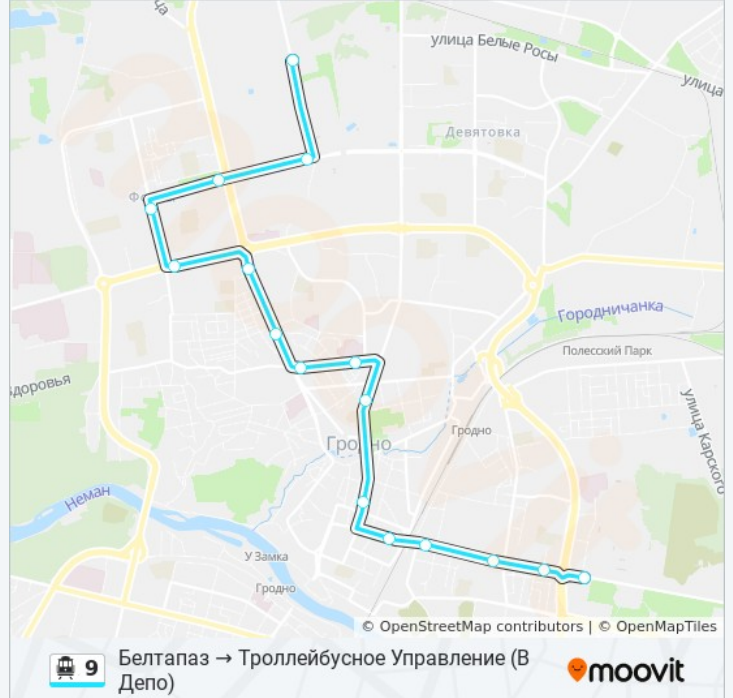

Молочный Мир

Белтапаз (Высадка)

Направление: Химволокно → Тrolleyбусное Управление (В Депо)

8 остановок

[ОТКРЫТЬ РАСПИСАНИЕ МАРШРУТА](#)

Химволокно

Улица Славинского

Магазин «Квасовский»

Проспект Клецкова

Румлево

Проспект Румлёвский

Гипермаркет «Алми»

Тrolleyбусное Управление

Расписания канатная дорога 9

Химволокно → Тrolleyбусное Управление (В Депо) Расписание поездки

понедельник	12:03 - 22:18
вторник	12:03 - 22:18
среда	12:03 - 22:18
четверг	12:03 - 22:18
пятница	12:03 - 22:18
суббота	Не Работает
воскресенье	Не Работает

Информация о канатная дорога 9

Направление: Химволокно → Тrolleyбусное Управление (В Депо)

Остановки: 8

Продолжительность поездки: 14 мин

Описание маршрута:

Направление: Химволокно → Тrolleyбусное Управление (Через Советскую Площадь) (В Депо)

16 остановок

[ОТКРЫТЬ РАСПИСАНИЕ МАРШРУТА](#)

- Химволокно
- Улица Славинского
- Магазин «Квасовский»
- Проспект Клецкова
- Проспект Янки Купалы
- Гостиница «Турист»
- Улица Фомичева
- Автобусный Парк Г. Гродно
- Белкард
- Улица Горновых
- Площадь Советская
- Дом Связи
- Автовокзал
- Кинотеатр «Восток»
- Улица Победоносная
- Тrolleyбусное Управление