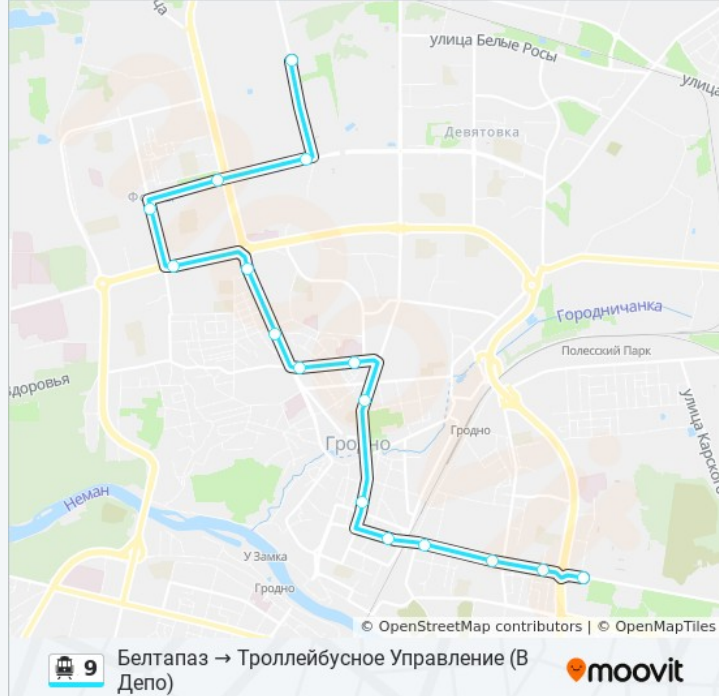

Информация о канатная дорога 9

Направление: Белтапаз → Тrolleyбусное Управление (Через Гостинницу "Турист") (В Депо)

Остановки: 24

Продолжительность поездки: 57 мин

Описание маршрута:

Улица Фомичева

Гостиница «Турист»

Церковь Всех Святых

Румлево

Проспект Румлёвский

Гипермаркет «Алми»

Троллейбусное Управление

Направление: Белтапаз → Химволокно

24 остановок

[ОТКРЫТЬ РАСПИСАНИЕ МАРШРУТА](#)