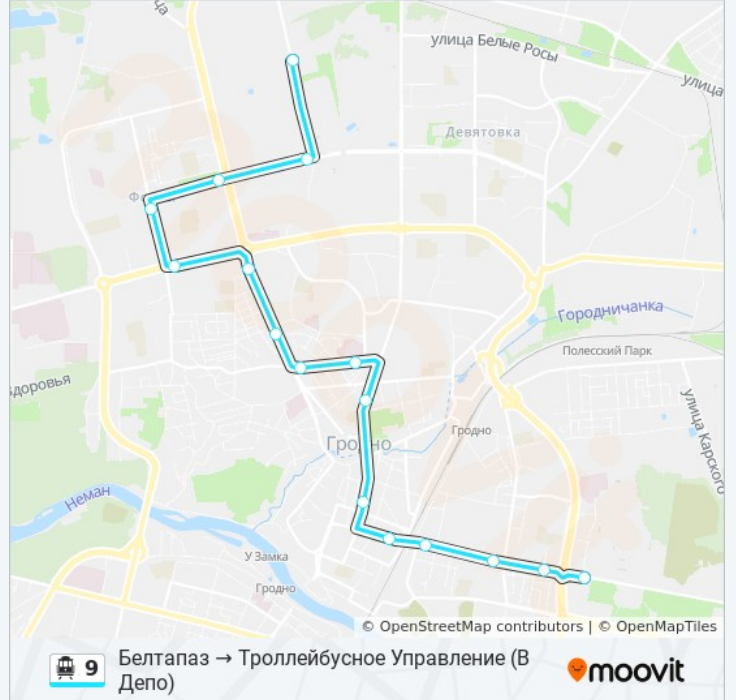

Информация о канатная дорога 9

Направление: Химволокно → Тrolleyбусное Управление (В Депо)

Остановки: 8

Продолжительность поездки: 14 мин

Описание маршрута:

Направление: Химволокно → Тrolleyбусное Управление (Через Советскую Площадь) (В Депо)

16 остановок

[ОТКРЫТЬ РАСПИСАНИЕ МАРШРУТА](#)

- Химволокно
- Улица Славинского
- Магазин «Квасовский»
- Проспект Клецкова
- Проспект Янки Купалы
- Гостиница «Турист»
- Улица Фомичева
- Автобусный Парк Г. Гродно
- Белкард
- Улица Горновых
- Площадь Советская
- Дом Связи
- Автовокзал
- Кинотеатр «Восток»
- Улица Победоносная
- Тrolleyбусное Управление

Расписания канатная дорога 9

Химволокно → Тrolleyбусное Управление (Через Советскую Площадь) (В Депо) Расписание поездки

понедельник	08:18 - 23:53
вторник	08:18 - 23:53
среда	08:18 - 23:53
четверг	08:18 - 23:53
пятница	08:18 - 23:53
суббота	00:09 - 23:43
воскресенье	00:09 - 23:43

Информация о канатная дорога 9

Направление: Химволокно → Тrolleyбусное Управление (Через Советскую Площадь) (В Депо)

Остановки: 16

Продолжительность поездки: 33 мин

Описание маршрута:

Расписание и схема движения канатная дорога 9 доступны оффлайн в формате PDF на moovitapp.com. Используйте [приложение Moovit](#), чтобы увидеть время прибытия автобусов в реальном времени, режим работы метро и расписания поездов, а также пошаговые инструкции, как добраться в нужную точку Гродно.