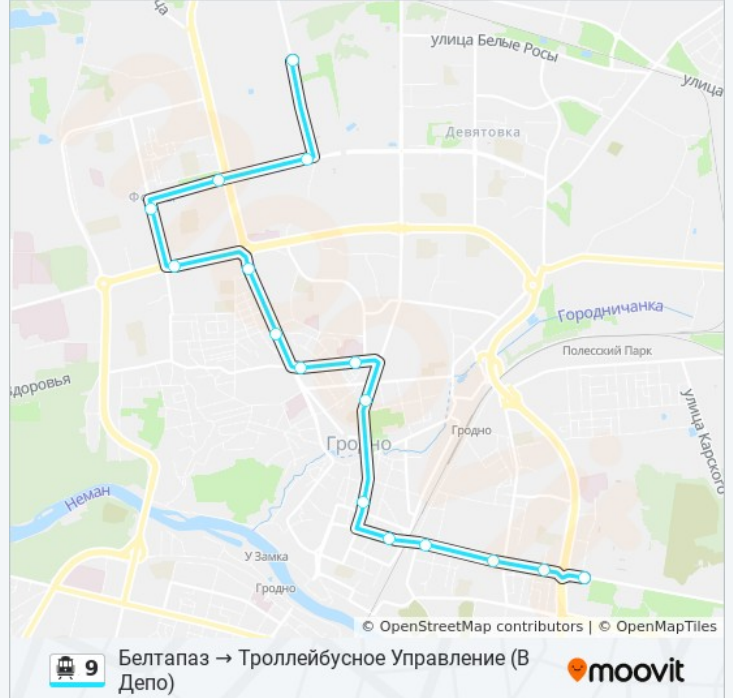

Информация о канатная дорога 9

Направление: Дом Муравьевых → Белтапаз (Из Депо)

Остановки: 11

Продолжительность поездки: 23 мин

Описание маршрута:

Направление: Площадь Советская → Химволокно (Из Парка)

12 остановок

[ОТКРЫТЬ РАСПИСАНИЕ МАРШРУТА](#)

- Площадь Советская
- Областная Филармония
- Стеклозавод
- Улица Победы
- Автобусный Парк Г. Гродно
- Улица Фомичева
- Гостиница «Турист»
- Проспект Янки Купалы
- Проспект Клецкова
- Магазин «Квасовский»
- Улица Славинского
- Химволокно

Расписания канатная дорога 9

Площадь Советская → Химволокно (Из Парка)

Расписание поездки

понедельник	05:22 - 16:42
вторник	05:22 - 16:42
среда	05:22 - 16:42
четверг	05:22 - 16:42
пятница	05:22 - 16:42
суббота	06:00 - 07:08
воскресенье	06:00 - 07:08

Информация о канатная дорога 9

Направление: Площадь Советская → Химволокно (Из Парка)

Остановки: 12

Продолжительность поездки: 23 мин

Описание маршрута:

**Направление: Проспект Клецкова →
Химволокно (Из Парка)**