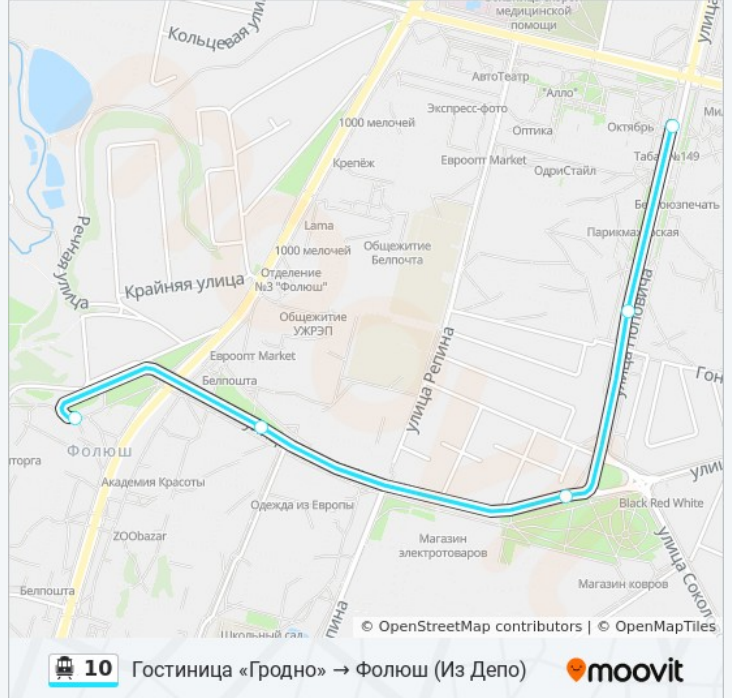

Девятовка

Расписания канатной дороги 10

Фолюш → Девятовка Расписание поездки

понедельник	6:00 - 23:43
вторник	6:00 - 23:43
среда	6:00 - 23:43
четверг	6:00 - 23:43
пятница	6:00 - 23:43
суббота	6:16 - 23:40
воскресенье	6:16 - 23:40

Информация о канатной дороге 10

Направление: Фолюш → Девятовка

Остановки: 17

Продолжительность поездки: 33 мин

Описание маршрута:

Направление: Фолюш → Улица Поповича (В Депо)

5 остановок

[ОТКРЫТЬ РАСПИСАНИЕ МАРШРУТА](#)