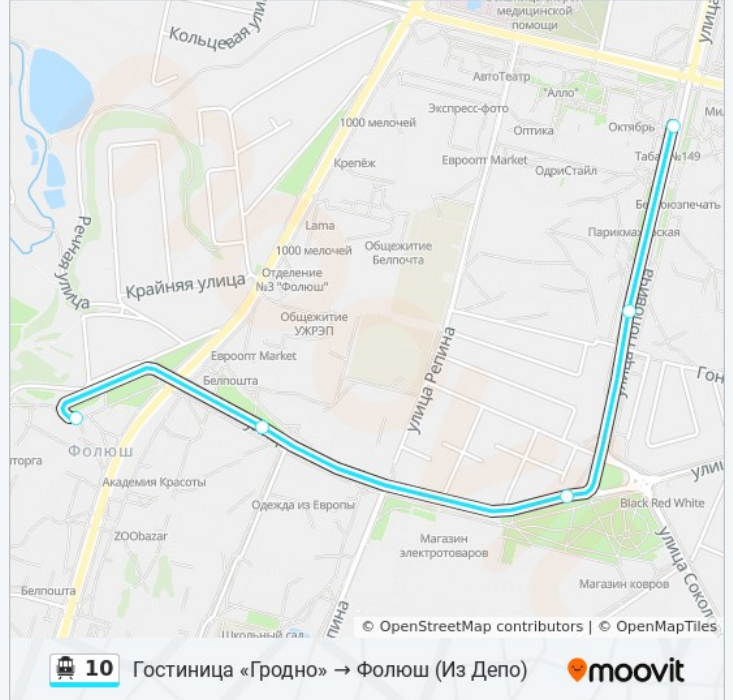

Расписание и схема движения канатной дороги 10 доступны оффлайн в формате PDF на moovitapp.com. Используйте [приложение Moovit](#), чтобы увидеть время прибытия автобусов в реальном времени, режим работы метро и расписания поездов, а также пошаговые инструкции, как добраться в нужную точку Гродно.

[О Moovit](#) • [Решения Мобильности как услуги (MaaS)](#) • [Поддерживаемые страны](#) • [Сообщество Мувитеров](#)

© 2023 Moovit - Все права защищены

Проверьте время прибытия в реальном времени