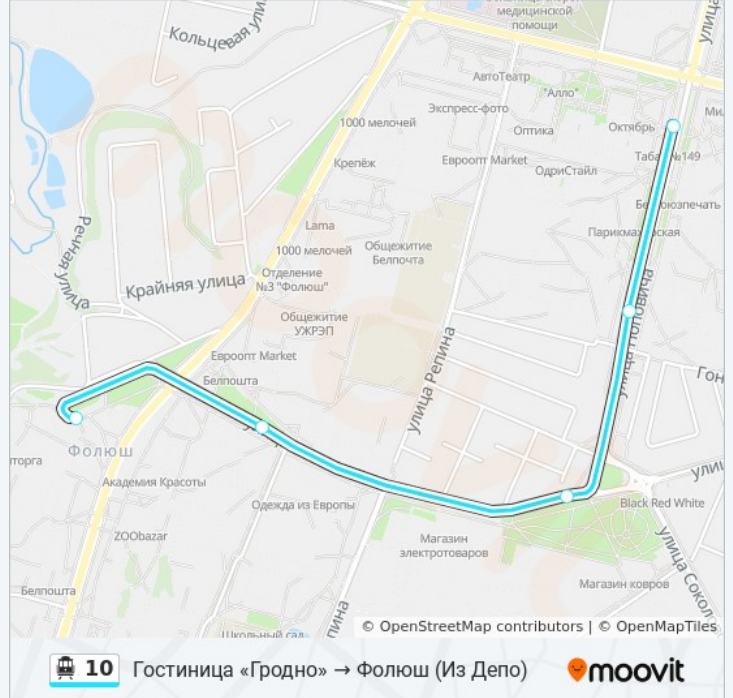

Используйте приложение Moovit, чтобы найти ближайшую остановку канатной дороги 10 и узнать, когда приходит Канатная дорога 10.

Направление: Гостиница «Гродно» → Фолюш (Из Депо)

5 остановок

[ОТКРЫТЬ РАСПИСАНИЕ МАРШРУТА](#)

Гостиница «Гродно»
Улица Поповича
Площадь Декабристов
Улица Лизы Чайкиной
Фолюш, Кольцо (Высадка)

Расписания канатной дороги 10

Гостиница «Гродно» → Фолюш (Из Депо)

Расписание поездки

понедельник	5:48 - 15:38
вторник	5:48 - 15:38
среда	5:48 - 15:38
четверг	5:48 - 15:38
пятница	5:48 - 15:38
суббота	6:05 - 6:57
воскресенье	6:05 - 6:57

Информация о канатной дороге 10**Направление:** Гостиница «Гродно» → Фолюш (Из Депо)**Остановки:** 5**Продолжительность поездки:** 9 мин**Описание маршрута:**

Направление: Гроднооблнефтепродукт → Девятовка (Из Депо)

Информация о канатной дороге 10

Направление: Гроднооблнефтепродукт → Девятовка (Из Депо)

Остановки: 2

Продолжительность поездки: 1 мин

Описание маршрута:

Направление: Девятовка → Фолюш

16 остановок

[ОТКРЫТЬ РАСПИСАНИЕ МАРШРУТА](#)