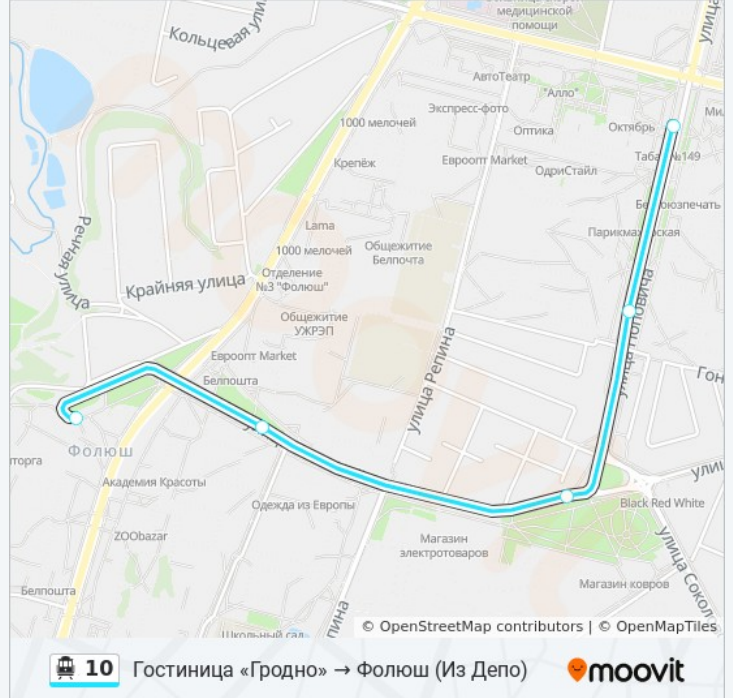

Информация о канатной дороге 10

Направление: Гроднооблнефтепродукт → Девятовка (Из Депо)

Остановки: 2

Продолжительность поездки: 1 мин

Описание маршрута:

Направление: Девятовка → Фолюш

16 остановок

[ОТКРЫТЬ РАСПИСАНИЕ МАРШРУТА](#)

Расписания канатной дороги 10

Девятовка → Фолюш Расписание поездки

понедельник	6:16 - 23:50
вторник	6:16 - 23:50
среда	6:16 - 23:50
четверг	6:16 - 23:50
пятница	6:16 - 23:50
суббота	6:17 - 23:47
воскресенье	6:17 - 23:47

Информация о канатной дороге 10

Направление: Девятовка → Фолюш

Остановки: 16

Продолжительность поездки: 34 мин

Описание маршрута:

Направление: Фолюш → Девятовка

17 остановок

[ОТКРЫТЬ РАСПИСАНИЕ МАРШРУТА](#)