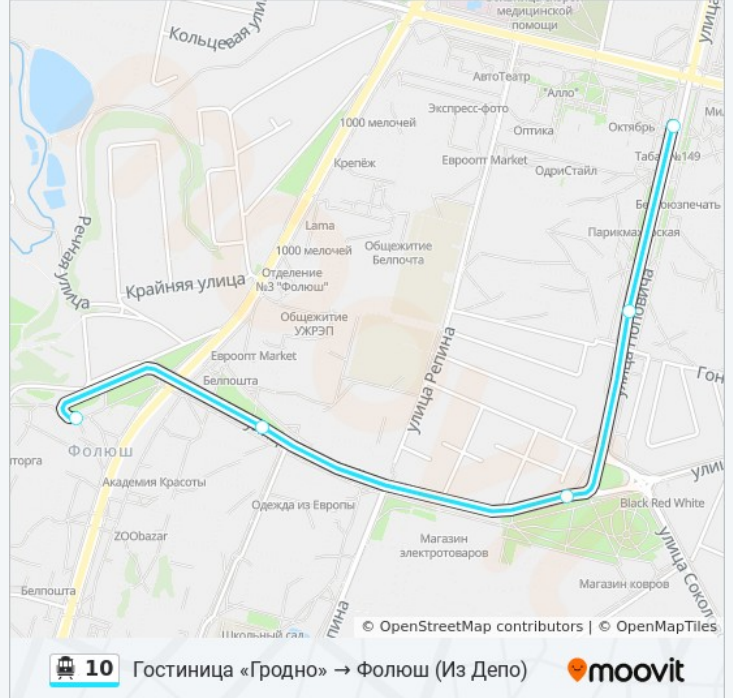

Используйте приложение Moovit, чтобы найти ближайшую остановку канатной дороги 10 и узнать, когда приходит Канатная дорога 10.

Направление: Гостиница «Гродно» → Фолюш (Из Депо)

5 остановок

[ОТКРЫТЬ РАСПИСАНИЕ МАРШРУТА](#)

Информация о канатной дороге 10**Направление:** Гостиница «Гродно» → Фолюш (Из Депо)**Остановки:** 5**Продолжительность поездки:** 9 мин**Описание маршрута:**

Направление: Гроднооблнефтепродукт → Девятовка (Из Депо)

2 остановок

[ОТКРЫТЬ РАСПИСАНИЕ МАРШРУТА](#)

Гроднооблнефтепродукт

Девятовка

Расписания канатной дороги 10

Гроднооблнефтепродукт → Девятовка (Из Депо)

Расписание поездки

понедельник	6:10 - 16:38
вторник	6:10 - 16:38
среда	6:10 - 16:38
четверг	6:10 - 16:38
пятница	6:10 - 16:38
суббота	6:11
воскресенье	6:11

Информация о канатной дороге 10

Направление: Гроднооблнефтепродукт → Девятовка (Из Депо)

Остановки: 2

Продолжительность поездки: 1 мин

Описание маршрута:

Направление: Девятовка → Фолюш

16 остановок

[ОТКРЫТЬ РАСПИСАНИЕ МАРШРУТА](#)