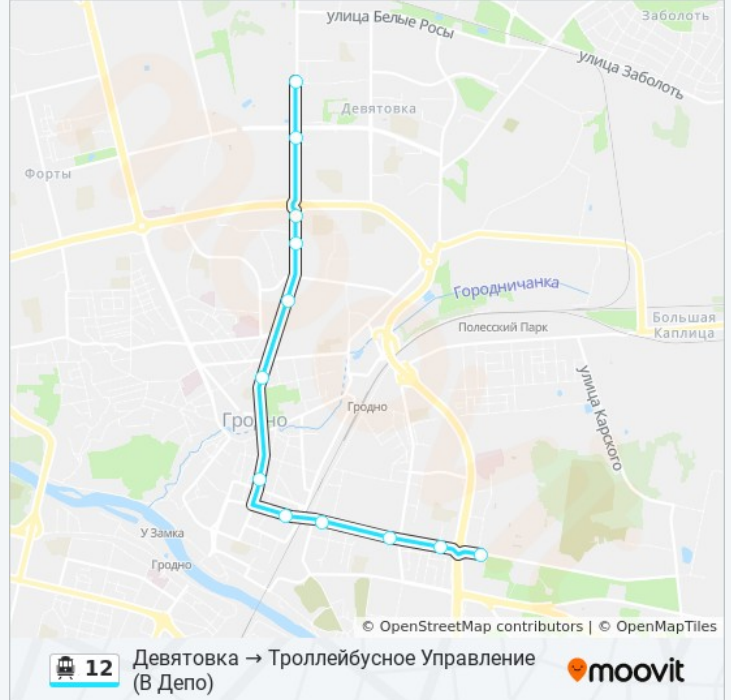

Расписание и схема движения канатной дороги 12 доступны оффлайн в формате PDF на moovitapp.com. Используйте [приложение Moovit](#), чтобы увидеть время прибытия автобусов в реальном времени, режим работы метро и расписания поездов, а также пошаговые инструкции, как добраться в нужную точку Гродно.

[О Moovit](#) • [Решения Мобильности как услуги (MaaS)](#) • [Поддерживаемые страны](#) • [Сообщество Мувитеров](#)

© 2023 Moovit - Все права защищены

Проверьте время прибытия в реальном времени