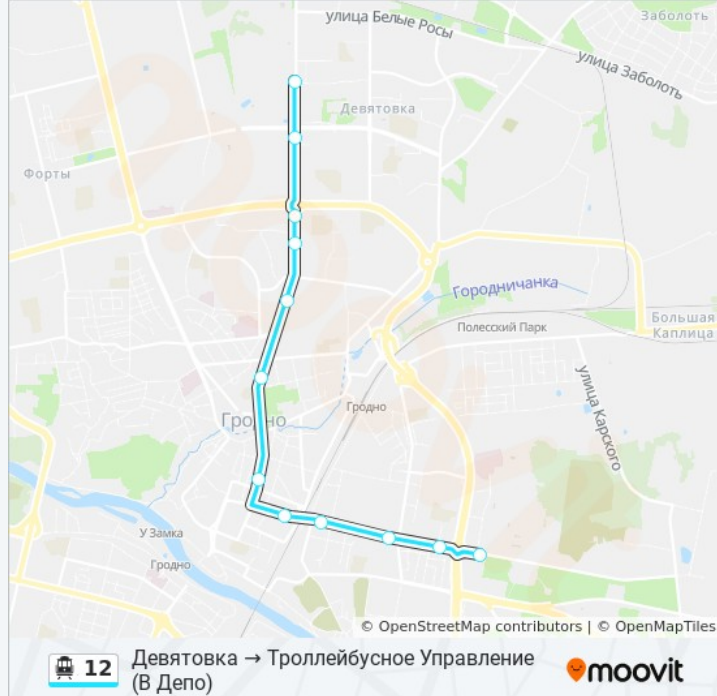

Используйте приложение Moovit, чтобы найти ближайшую остановку канатной дороги 12 и узнать, когда приходит Канатная дорога 12.

Направление: Девятровка → Троллейбусное Управление (В Депо)

12 остановок

[ОТКРЫТЬ РАСПИСАНИЕ МАРШРУТА](#)

Девятровка
Аптечный Склад
Улица Брикеля
Электротехнический Колледж
Улица Терешковой
Парк «Жилибера»
Улица Социалистическая
Дом Связи
Автовокзал
Кинотеатр «Восток»
Улица Победоносная
Троллейбусное Управление

Расписания канатной дороги 12

Девятровка → Троллейбусное Управление (В Депо) Расписание поездки

понедельник	0:03 - 19:50
вторник	0:03 - 19:50
среда	0:03 - 19:50
четверг	0:03 - 19:50
пятница	0:03 - 19:50
суббота	0:31 - 22:28
воскресенье	0:31 - 22:28

Информация о канатной дороге 12

Направление: Девятровка → Троллейбусное Управление (В Депо)

Остановки: 12

Продолжительность поездки: 25 мин

Описание маршрута:

Направление: Devyatovka → Химволокно

24 остановок