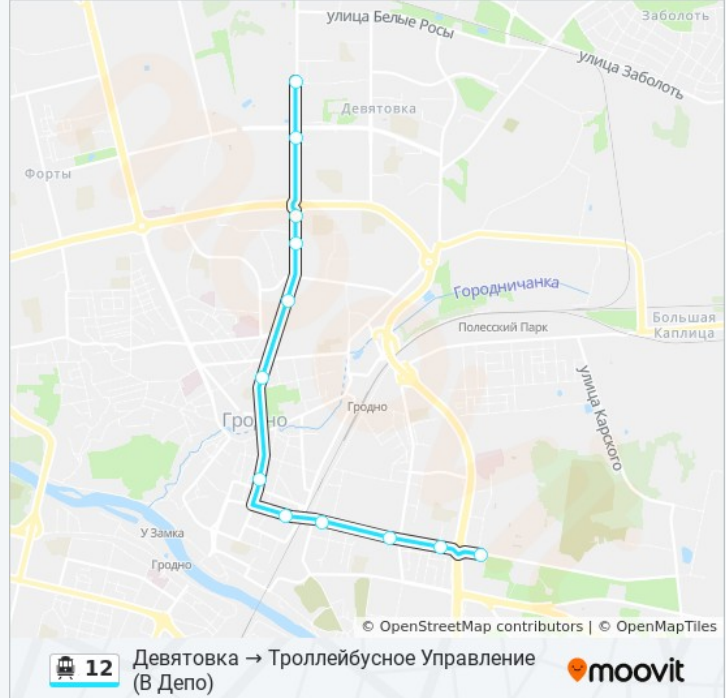

Информация о канатной дороге 12

Направление: Проспект Клецкова → Химволокно (Из Депо)

Остановки: 4

Продолжительность поездки: 4 мин

Описание маршрута:

**Направление: Проспект Янки Купалы →
Девятовка (Из Депо)**

20 остановок

[ОТКРЫТЬ РАСПИСАНИЕ МАРШРУТА](#)

- Проспект Янки Купалы
- Гостиница «Турист»
- Улица Фомичева
- Автобусный Парк Г. Гродно
- Белкард
- Универсам «Октябрьский»
- Улица Советских Пограничников
- Обувная Фабрика «Неман»
- Торговый Колледж
- Улица Весенняя
- Улица Фестивальная
- Улица Болдина
- Форты
- Управление Статистики
- Колледж Техники, Технологий И Дизайна
- Радиоволна
- Производство «Автоагрегатов»
- Улица Господарчая

Расписания канатной дороги 12

Проспект Янки Купалы → Девятовка (Из Депо)

Расписание поездки

понедельник	5:22 - 7:00
вторник	5:22 - 7:00
среда	5:22 - 7:00
четверг	5:22 - 7:00
пятница	5:22 - 7:00
суббота	Не Работает
воскресенье	Не Работает

Информация о канатной дороге 12

Направление: Проспект Янки Купалы → Девятовка (Из Депо)

Остановки: 20

Продолжительность поездки: 40 мин

Описание маршрута:

Направление: Химволокно → Белкард (В Депо)

9 остановок