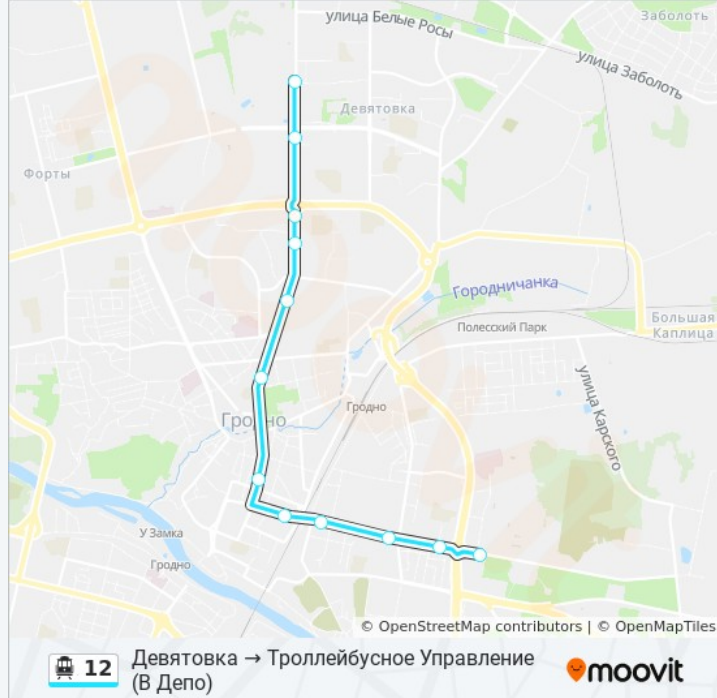

Магазин «Квасовский»

Улица Славинского

Химволокно

Направление: Проспект Клецкова → Химволокно (Из Депо)

4 остановок

[ОТКРЫТЬ РАСПИСАНИЕ МАРШРУТА](#)

Проспект Клецкова

Магазин «Квасовский»

Улица Славинского

Химволокно

Расписания канатной дороги 12

Проспект Клецкова → Химволокно (Из Депо)

Расписание поездки

понедельник	6:04 - 7:20
вторник	6:04 - 7:20
среда	6:04 - 7:20
четверг	6:04 - 7:20
пятница	6:04 - 7:20
суббота	5:58 - 6:32
воскресенье	5:58 - 6:32

Информация о канатной дороге 12

Направление: Проспект Клецкова → Химволокно (Из Депо)

Остановки: 4

Продолжительность поездки: 4 мин

Описание маршрута:

**Направление: Проспект Янки Купалы →
Девятовка (Из Депо)**