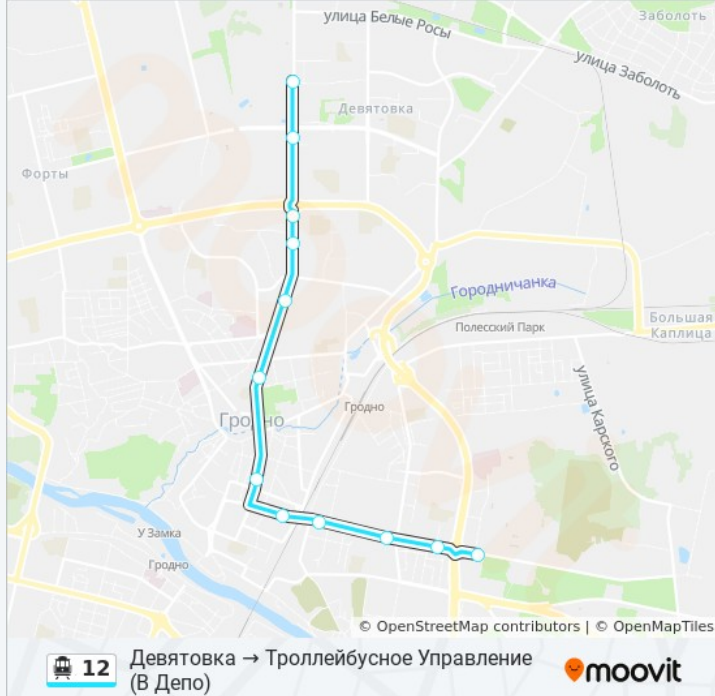

Расписания канатной дороги 12

Химволокно → Девятовка Расписание поездки

понедельник	6:17 - 23:28
вторник	6:17 - 23:28
среда	6:17 - 23:28
четверг	6:17 - 23:28
пятница	6:17 - 23:28
суббота	6:11 - 23:45
воскресенье	6:11 - 23:45

Информация о канатной дороге 12

Направление: Химволокно → Девятовка

Остановки: 24

Продолжительность поездки: 48 мин

Описание маршрута:

Колледж Техники, Технологий И Дизайна

Радиоволна

Производство «Автоагрегатов»

Улица Господарчая

Гродноблнефтепродукт

Девятовка

Направление: Химволокно → Тrolleyбусное Управление (В Депо)

8 остановок

[ОТКРЫТЬ РАСПИСАНИЕ МАРШРУТА](#)

Химволокно

Улица Славинского