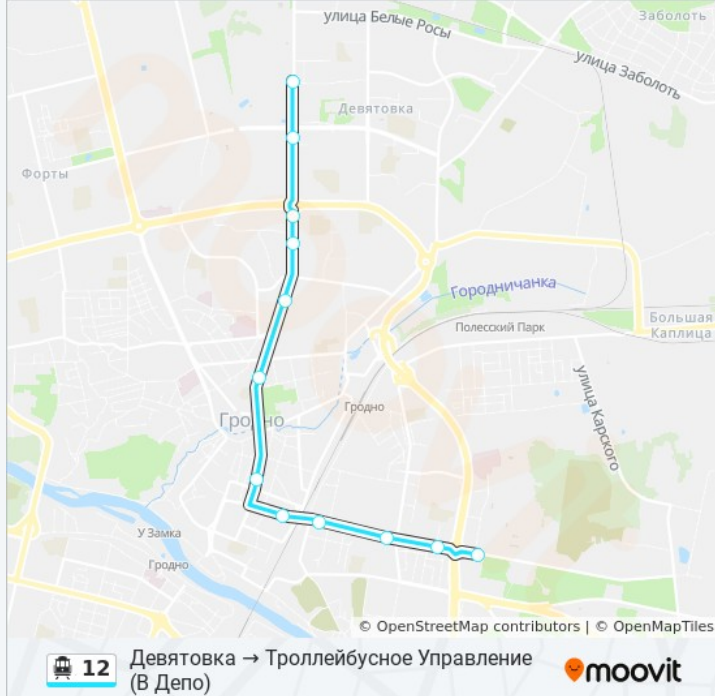

Информация о канатной дороге 12

Направление: Devyatovka → Химволокно

Остановки: 24

Продолжительность поездки: 47 мин

Описание маршрута:

Гостиница «Турист»

Проспект Янки Купалы

Проспект Клецкова

Магазин «Квасовский»

Улица Славинского

Химволокно

Направление: Проспект Клецкова → Химволокно (Из Депо)

4 остановок

[ОТКРЫТЬ РАСПИСАНИЕ МАРШРУТА](#)

Проспект Клецкова

Магазин «Квасовский»

Информация о канатной дороге 12

Направление: Проспект Клецкова → Химволокно (Из Депо)

Остановки: 4

Продолжительность поездки: 4 мин

Описание маршрута:

**Направление: Проспект Янки Купалы →
Девятовка (Из Депо)**