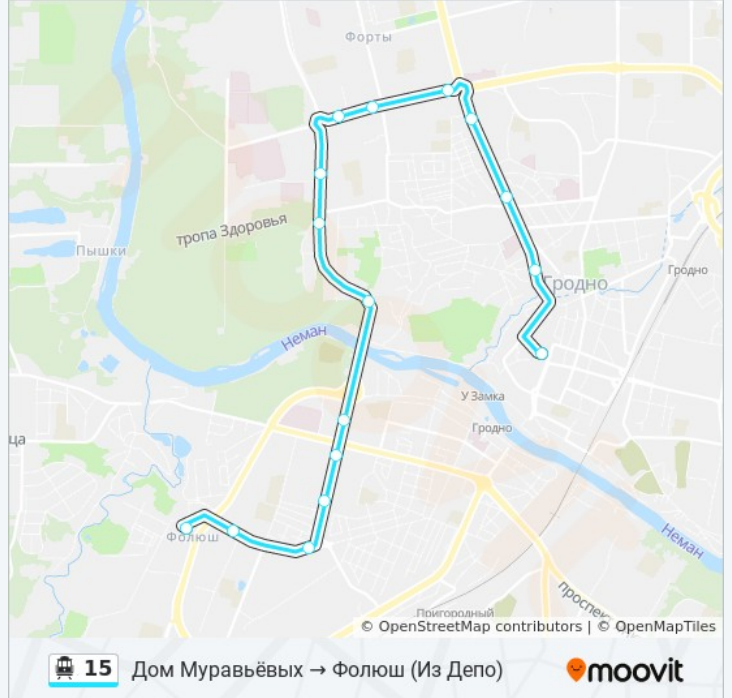

Используйте приложение Moovit, чтобы найти ближайшую остановку канатной дороги 15 и узнать, когда приходит Канатная дорога 15.

**Направление: Дом Муравьёвых → Фолюш (Из Депо)**

16 остановок

[ОТКРЫТЬ РАСПИСАНИЕ МАРШРУТА](#)

**Информация о канатной дороге 15****Направление:** Дом Муравьёвых → Фолюш (Из Депо)**Остановки:** 16**Продолжительность поездки:** 36 мин**Описание маршрута:**

**Направление: Улица Молодёжная → Фолюш**

### Расписания канатной дороги 15

Улица Молодёжная → Фолюш Расписание поездки

понедельник	6:56 - 18:30
вторник	6:56 - 18:30
среда	6:56 - 18:30
четверг	6:56 - 18:30
пятница	6:56 - 18:30
суббота	7:32 - 18:48
воскресенье	7:32 - 18:48

### Информация о канатной дороге 15

**Направление:** Улица Молодёжная → Фолюш

**Остановки:** 17

**Продолжительность поездки:** 39 мин

**Описание маршрута:**

**Направление: Фолюш → Троллейбусное  
Управление (В Депо)**