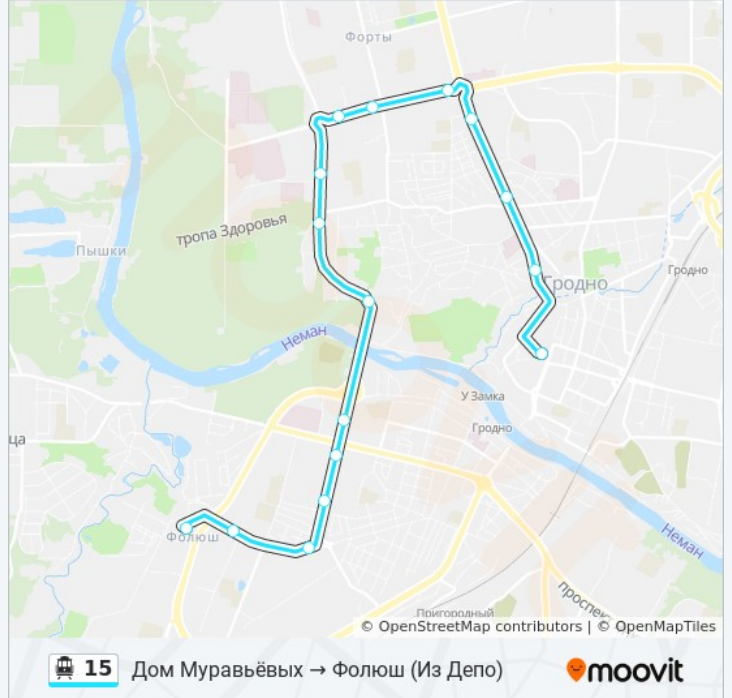

 **15** Дом Муравьёвых → Фолюш (Из Депо)[Открыть На Сайте](#)

У канатной дороги 15 (Дом Муравьёвых → Фолюш (Из Депо)) 4 поездов. По будням, раписание маршрута:  
(1) Дом Муравьёвых → Фолюш (Из Депо): 5:39 - 15:47 (2) Улица Молодёжная → Фолюш: 6:56 - 18:30 (3) Фолюш → Тrolleyбусное Управление (В Депо): 9:22 - 19:11 (4) Фолюш → Улица Молодёжная: 6:17 - 17:51

Используйте приложение Moovit, чтобы найти ближайшую остановку канатной дороги 15 и узнать, когда приходит Канатная дорога 15.

**Направление: Дом Муравьёвых → Фолюш (Из Депо)**

16 остановок

[ОТКРЫТЬ РАСПИСАНИЕ МАРШРУТА](#)

**Информация о канатной дороге 15****Направление:** Дом Муравьёвых → Фолюш (Из Депо)**Остановки:** 16**Продолжительность поездки:** 36 мин**Описание маршрута:**

**Направление: Улица Молодёжная → Фолюш**

### Информация о канатной дороге 15

**Направление:** Улица Молодёжная → Фолюш

**Остановки:** 17

**Продолжительность поездки:** 39 мин

**Описание маршрута:**

**Направление: Фолюш → Троллейбусное  
Управление (В Депо)**