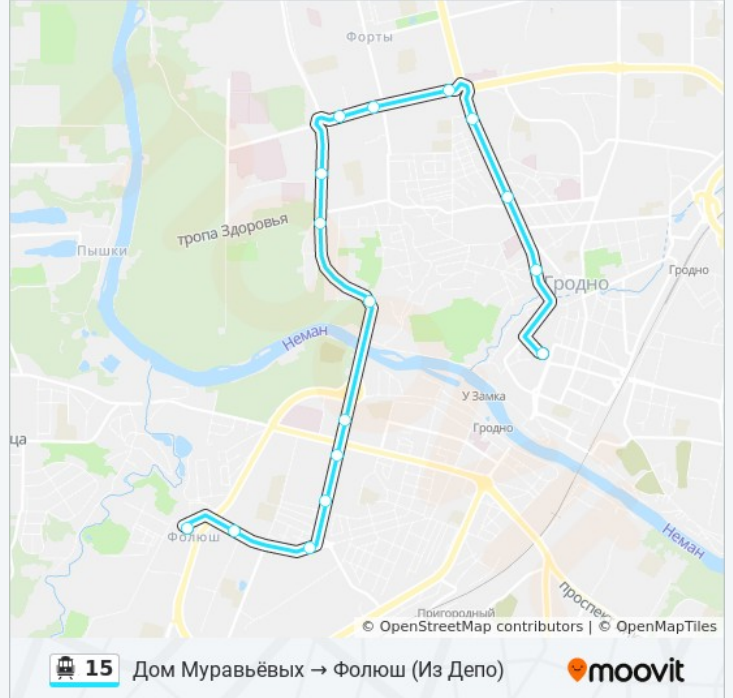

Используйте приложение Moovit, чтобы найти ближайшую остановку канатной дороги 15 и узнать, когда приходит Канатная дорога 15.

**Направление: Дом Муравьёвых → Фолюш (Из Депо)**

16 остановок

[ОТКРЫТЬ РАСПИСАНИЕ МАРШРУТА](#)

**Информация о канатной дороге 15****Направление:** Дом Муравьёвых → Фолюш (Из Депо)**Остановки:** 16**Продолжительность поездки:** 36 мин**Описание маршрута:**

**Направление: Улица Молодёжная → Фолюш**

### Расписания канатной дороги 15

Фолюш → Улица Молодёжная Расписание поездки

понедельник	6:17 - 17:51
вторник	6:17 - 17:51
среда	6:17 - 17:51
четверг	6:17 - 17:51
пятница	6:17 - 17:51
суббота	6:56 - 18:12
воскресенье	6:56 - 18:12

### Информация о канатной дороге 15

**Направление:** Фолюш → Улица Молодёжная

**Остановки:** 18

**Продолжительность поездки:** 39 мин

**Описание маршрута:**

Расписание и схема движения канатной дороги 15 доступны оффлайн в формате PDF на [moovitapp.com](https://moovitapp.com). Используйте [приложение Moovit](#), чтобы увидеть время прибытия автобусов в реальном времени, режим работы метро и расписания поездов, а также пошаговые инструкции, как добраться в нужную точку Гродно.