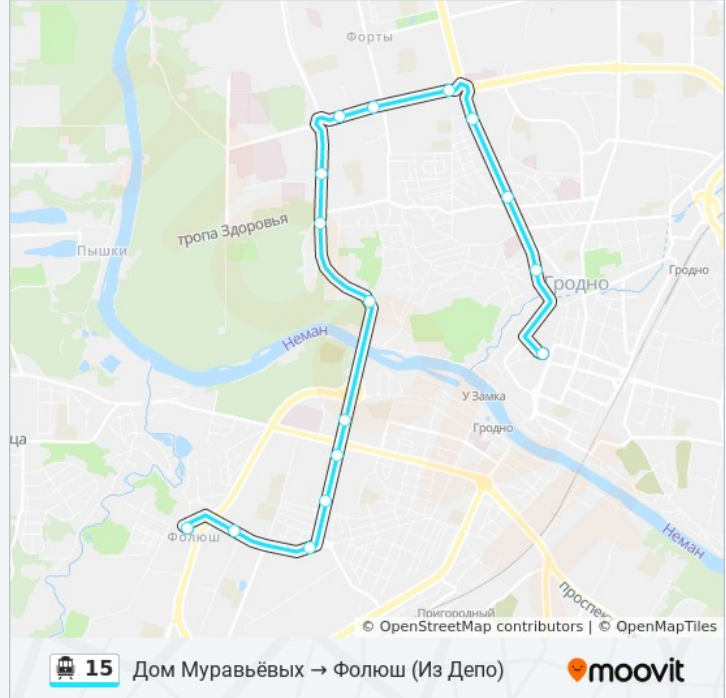

**Информация о канатной дороге 15****Направление:** Дом Муравьёвых → Фолюш (Из Депо)**Остановки:** 16**Продолжительность поездки:** 36 мин**Описание маршрута:**

**Направление: Улица Молодёжная → Фолюш**

### Информация о канатной дороге 15

**Направление:** Улица Молодёжная → Фолюш

**Остановки:** 17

**Продолжительность поездки:** 39 мин

**Описание маршрута:**

**Направление: Фолюш → Троллейбусное  
Управление (В Депо)**

**Информация о канатной дороге 15**

**Направление:** Фолюш → Троллейбусное  
Управление (В Депо)

**Остановки:** 22

**Продолжительность поездки:** 47 мин

**Описание маршрута:**

Автовокзал

Кинотеатр «Восток»

Улица Победоносная

Троллейбусное Управление

**Направление: Фолюш → Улица Молодёжная**

18 остановок

[ОТКРЫТЬ РАСПИСАНИЕ МАРШРУТА](#)

Фолюш, Кольцо (Посадка)

Мини-Рынок

Улица Лизы Чайкиной

Площадь Декабристов