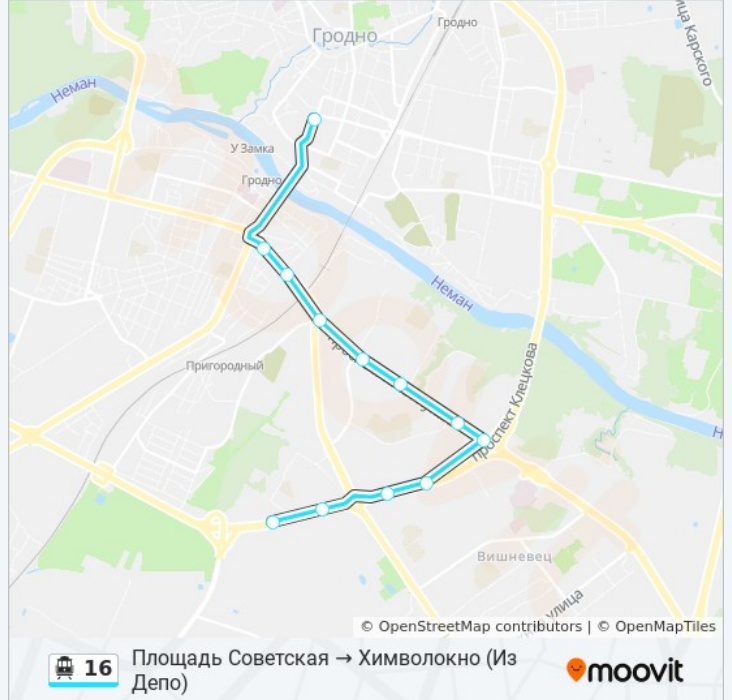

Площадь Советская → Химволокно (Из Депо)

[Открыть На Сайте](#)

У канатной дороги 16 (Площадь Советская → Химволокно (Из Депо)) 5 поездов. По будням, раписание маршрута:

(1) Площадь Советская → Химволокно (Из Депо): 9:18 - 16:08 (2) Проспект Клецкова → Химволокно (Из Депо): 8:58 (3) Улица Молодёжная → Химволокно: 10:59 - 15:22 (4) Химволокно → Тrolleyбусное Управление (В Депо): 15:56 (5) Химволокно → Улица Молодёжная: 10:34 - 14:57

Используйте приложение Moovit, чтобы найти ближайшую остановку канатной дороги 16 и узнать, когда приходит Канатная дорога 16.

**Направление: Площадь Советская →
Химволокно (Из Депо)**

12 остановок

[ОТКРЫТЬ РАСПИСАНИЕ МАРШРУТА](#)

Расписания канатной дороги 16

Площадь Советская → Химволокно (Из Депо)
Расписание поездки

понедельник	Не Работает
вторник	Не Работает
среда	Не Работает
четверг	Не Работает
пятница	Не Работает
суббота	9:18 - 16:08
воскресенье	9:18 - 16:08

Информация о канатной дороге 16

Направление: Площадь Советская →
Химволокно (Из Депо)

Остановки: 12

Продолжительность поездки: 23 мин

Описание маршрута:

**Направление: Проспект Клецкова →
Химволокно (Из Депо)**