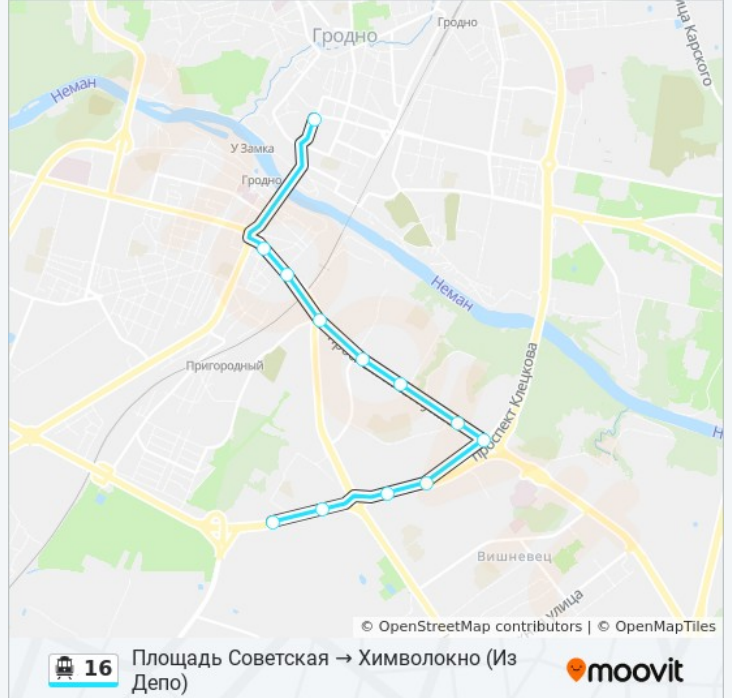

Информация о канатной дороге 16

Направление: Площадь Советская →
Химволокно (Из Депо)

Остановки: 12

Продолжительность поездки: 23 мин

Описание маршрута:

**Направление: Проспект Клецкова →
Химволокно (Из Депо)**

Информация о канатной дороге 16

Направление: Улица Молодёжная →
Химволокно

Остановки: 13

Продолжительность поездки: 27 мин

Описание маршрута:

Направление: Химволокно → Тrolleyбусное Управление (В Депо)

16 остановок

Расписания канатной дороги 16

Химволокно → Тrolleyбусное Управление (В Депо) Расписание поездки

понедельник	15:56
вторник	15:56
среда	15:56
четверг	15:56
пятница	15:56
суббота	11:54 - 20:06
воскресенье	11:54 - 20:06

Информация о канатной дороге 16

Направление: Химволокно → Тrolleyбусное Управление (В Депо)

Остановки: 16

Продолжительность поездки: 33 мин

Описание маршрута:

Направление: Химволокно → Улица Молодёжная

12 остановок