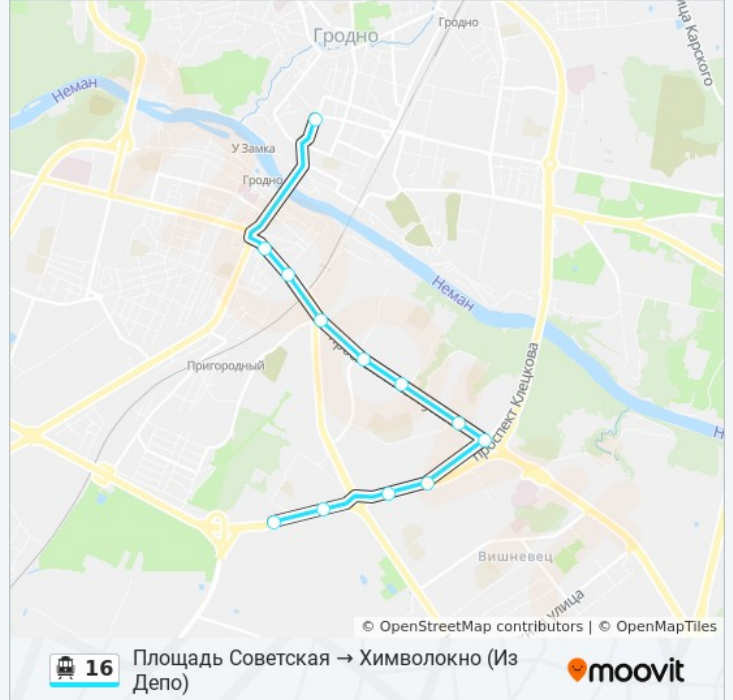

Информация о канатной дороге 16

Направление: Площадь Советская →
Химволокно (Из Депо)

Остановки: 12

Продолжительность поездки: 23 мин

Описание маршрута:

**Направление: Проспект Клецкова →
Химволокно (Из Депо)**

[ОТКРЫТЬ РАСПИСАНИЕ МАРШРУТА](#)

Химволокно

Улица Славинского

Магазин «Квасовский»

Проспект Клецкова

Проспект Янки Купалы

Гостиница «Турист»

Улица Фомичева

Автобусный Парк Г. Гродно

Белкард

Улица Горновых

Площадь Советская

Улица Молодежная

Расписания канатной дороги 16

Химволокно → Улица Молодёжная Расписание поездки

понедельник	10:34 - 14:57
вторник	10:34 - 14:57
среда	10:34 - 14:57
четверг	10:34 - 14:57
пятница	10:34 - 14:57
суббота	9:12 - 18:53
воскресенье	9:12 - 18:53

Информация о канатной дороге 16

Направление: Химволокно → Улица Молодёжная

Остановки: 12

Продолжительность поездки: 25 мин

Описание маршрута:

Расписание и схема движения канатной дороги 16 доступны оффлайн в формате PDF на moovitapp.com. Используйте [приложение Moovit](#), чтобы увидеть время прибытия автобусов в реальном времени, режим работы метро и расписания поездов, а также пошаговые инструкции, как добраться в нужную точку Гродно.