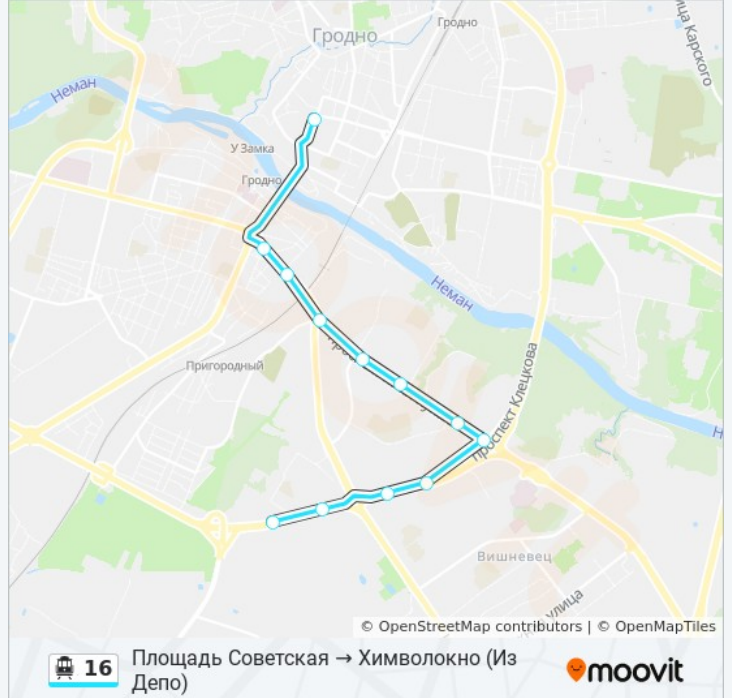

Информация о канатной дороге 16

Направление: Площадь Советская →
Химволокно (Из Депо)

Остановки: 12

Продолжительность поездки: 23 мин

Описание маршрута:

**Направление: Проспект Клецкова →
Химволокно (Из Депо)**

Остановки: 4

Продолжительность поездки: 4 мин

Описание маршрута:

**Направление: Улица Молодёжная →
Химволокно**

13 остановок

[ОТКРЫТЬ РАСПИСАНИЕ МАРШРУТА](#)

- Улица Молодежная
- Площадь Советская
- Областная Филармония
- Стеклозавод
- Улица Победы
- Автобусный Парк Г. Гродно
- Улица Фомичева
- Гостиница «Турист»
- Проспект Янки Купалы
- Проспект Клецкова
- Магазин «Квасовский»
- Улица Славинского
- Химволокно

Расписания канатной дороги 16

Улица Молодёжная → Химволокно Расписание поездки

понедельник	10:59 - 15:22
вторник	10:59 - 15:22
среда	10:59 - 15:22
четверг	10:59 - 15:22
пятница	10:59 - 15:22
суббота	9:36 - 19:17
воскресенье	9:36 - 19:17

Информация о канатной дороге 16

Направление: Улица Молодёжная →
Химволокно

Остановки: 13

Продолжительность поездки: 27 мин

Описание маршрута:

Направление: Химволокно → Тrolleyбусное Управление (В Депо)

16 остановок