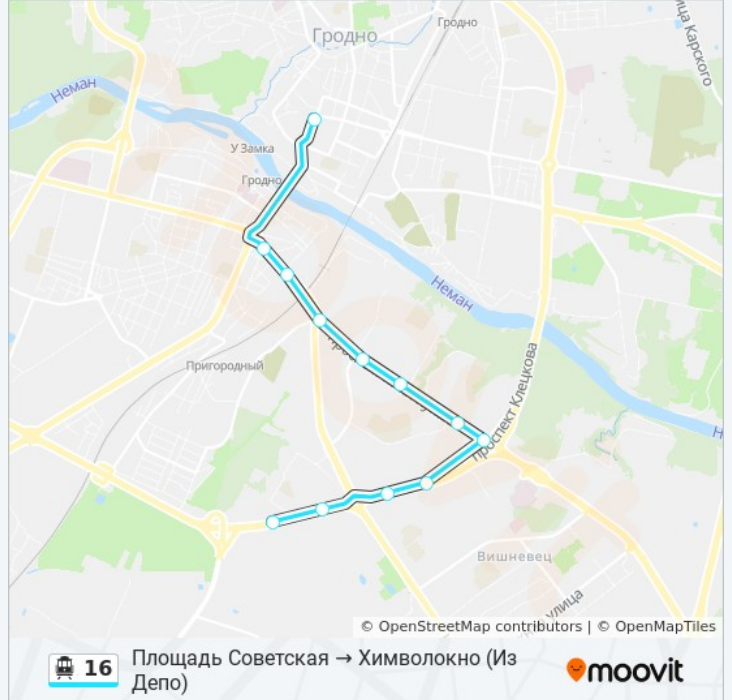

Информация о канатной дороге 16

Направление: Площадь Советская →
Химволокно (Из Депо)

Остановки: 12

Продолжительность поездки: 23 мин

Описание маршрута:

**Направление: Проспект Клецкова →
Химволокно (Из Депо)**

4 остановок

[ОТКРЫТЬ РАСПИСАНИЕ МАРШРУТА](#)

Проспект Клецкова

Магазин «Квасовский»

Улица Славинского

Химволокно

Расписания канатной дороги 16

Проспект Клецкова → Химволокно (Из Депо)

Расписание поездки

понедельник	Не Работает
вторник	Не Работает
среда	Не Работает
четверг	Не Работает
пятница	Не Работает
суббота	8:58
воскресенье	8:58

Информация о канатной дороге 16

Направление: Проспект Клецкова →
Химволокно (Из Депо)

Остановки: 4

Продолжительность поездки: 4 мин

Описание маршрута:

**Направление: Улица Молодёжная →
Химволокно**

13 остановок

[ОТКРЫТЬ РАСПИСАНИЕ МАРШРУТА](#)

- Улица Молодежная
- Площадь Советская
- Областная Филармония
- Стеклозавод
- Улица Победы
- Автобусный Парк Г. Гродно
- Улица Фомичева
- Гостиница «Турист»
- Проспект Янки Купалы
- Проспект Клецкова
- Магазин «Квасовский»
- Улица Славинского
- Химволокно