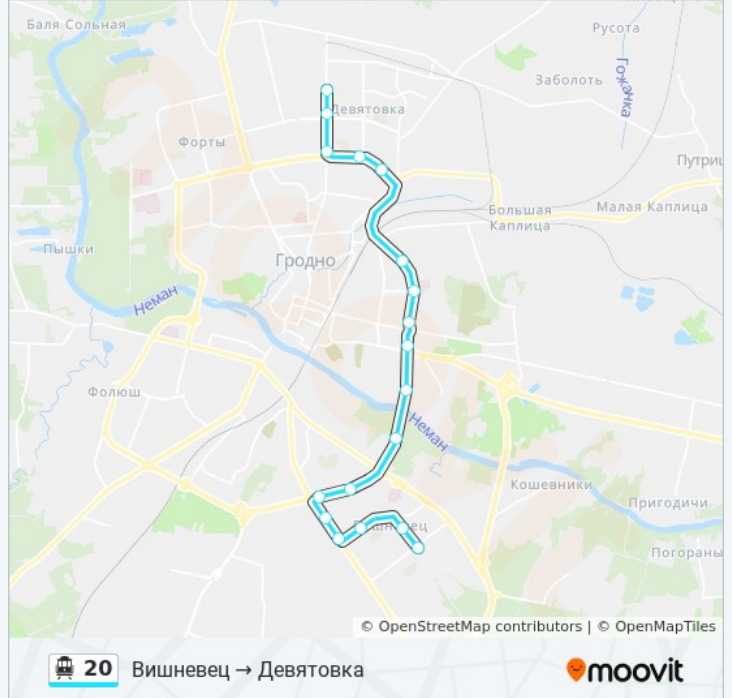

Проспект Клецкова

Румлево

Проспект Румлёвский

Гипермаркет «Алми»

Тrolleyбусное Управление

**Расписания канатной дороги 20**

Вишневец → Тrolleyбусное Управление (В Депо)

Расписание поездки

понедельник	0:23 - 22:08
вторник	0:23 - 22:08
среда	0:23 - 22:08
четверг	0:23 - 22:08
пятница	0:23 - 22:08
суббота	22:02 - 23:48
воскресенье	22:02 - 23:48

**Информация о канатной дороге 20**

**Направление:** Вишневец → Тrolleyбусное  
Управление (В Депо)

**Остановки:** 11

**Продолжительность поездки:** 22 мин

**Описание маршрута:**

**Направление: Гипермаркет «Алми» → Вишневец (Из Депо)**

12 остановок

[ОТКРЫТЬ РАСПИСАНИЕ МАРШРУТА](#)

- Гипермаркет «Алми»
- Гаи
- Проспект Румлёвский
- Румлево
- Проспект Клецкова
- Магазин «Квасовский»
- Шоссе Индурское
- Магазин «Нарочь»
- Жэс №20
- Улица Кабяка
- Улица Химиков
- Вишневец (Высадка)

### Информация о канатной дороге 20

**Направление:** Гипермаркет «Алми» → Вишневец (Из Депо)

**Остановки:** 12

**Продолжительность поездки:** 23 мин

**Описание маршрута:**

**Направление: Гроднопромстрой → Девятовка  
(Из Депо)**