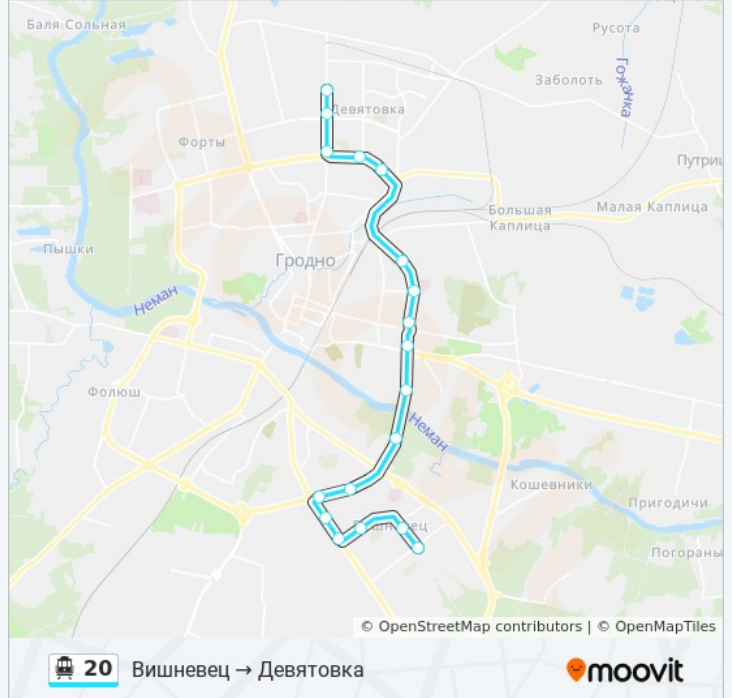

**Остановки:** 11

**Продолжительность поездки:** 22 мин

**Описание маршрута:**

**Направление: Гипермаркет «Алми» → Вишневец (Из Депо)**

12 остановок

[ОТКРЫТЬ РАСПИСАНИЕ МАРШРУТА](#)

- Гипермаркет «Алми»
- Гаи
- Проспект Румлёвский
- Румлево
- Проспект Клецкова
- Магазин «Квасовский»
- Шоссе Индурское
- Магазин «Нарочь»
- Жэс №20
- Улица Кабяка
- Улица Химиков
- Вишневец (Высадка)

### Расписания канатной дороги 20

Гипермаркет «Алми» → Вишневец (Из Депо)

Расписание поездки

понедельник	5:09 - 5:49
вторник	5:09 - 5:49
среда	5:09 - 5:49
четверг	5:09 - 5:49
пятница	5:09 - 5:49
суббота	5:18 - 6:01
воскресенье	5:18 - 6:01

### Информация о канатной дороге 20

**Направление:** Гипермаркет «Алми» → Вишневец (Из Депо)

**Остановки:** 12

**Продолжительность поездки:** 23 мин

**Описание маршрута:**

**Направление: Гроднопромстрой → Девятовка  
(Из Депо)**