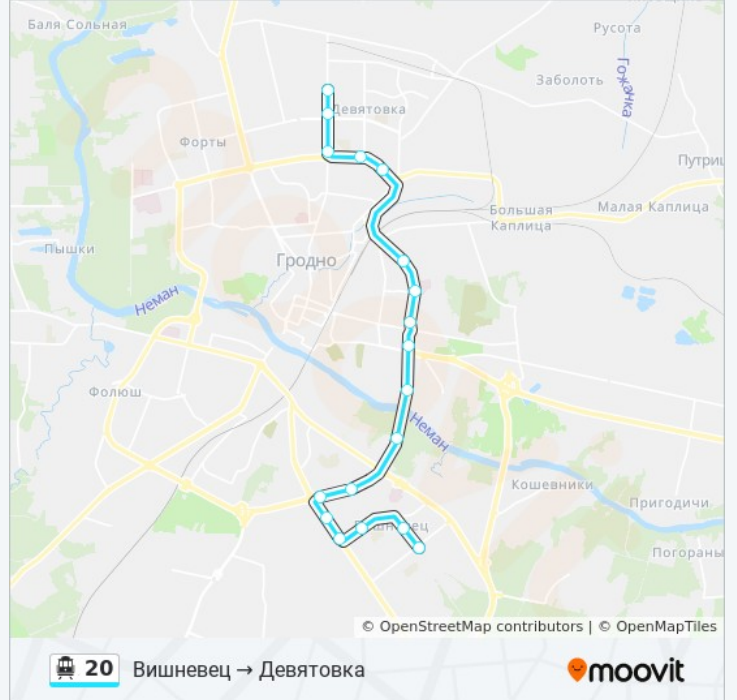

Расписание и схема движения канатной дороги 20 доступны оффлайн в формате PDF на moovitapp.com. Используйте [приложение Moovit](#), чтобы увидеть время прибытия автобусов в реальном времени, режим работы метро и расписания поездов, а также пошаговые инструкции, как добраться в нужную точку Гродно.

[О Moovit](#) • [Решения Мобильности как услуги (MaaS)](#) • [Поддерживаемые страны](#) • [Сообщество Мувитеров](#)

© 2023 Moovit - Все права защищены

Проверьте время прибытия в реальном времени