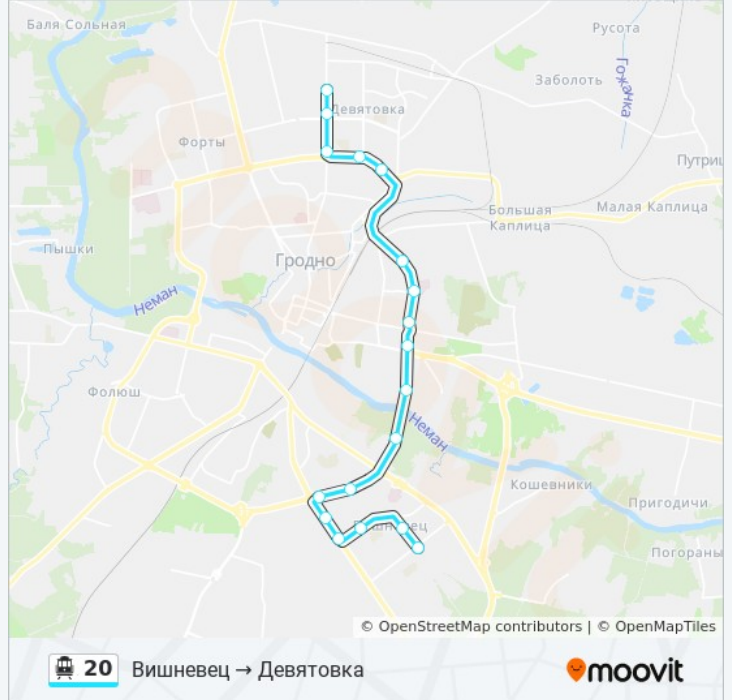

## Направление: Девятовка → Вишневец

19 остановок

[ОТКРЫТЬ РАСПИСАНИЕ МАРШРУТА](#)

Девятовка  
Аптечный Склад  
Улица Брикеля  
Средняя Школа № 28  
Жэс № 19  
Улица Магистральная  
Поликлиника № 5  
Гипермаркет «Алми»  
Гаи  
Проспект Румлёвский  
Румлево  
Проспект Клецкова  
Магазин «Квасовский»  
Шоссе Индурское  
Магазин «Нарочь»  
Жэс №20  
Улица Кабяка  
Улица Химиков

## Расписания канатной дороги 20

Девятовка → Вишневец Расписание поездки

понедельник	5:53 - 23:42
вторник	5:53 - 23:42
среда	5:53 - 23:42
четверг	5:53 - 23:42
пятница	5:53 - 23:42
суббота	6:05 - 23:08
воскресенье	6:05 - 23:08

## Информация о канатной дороге 20

**Направление:** Девятовка → Вишневец

**Остановки:** 19

**Продолжительность поездки:** 41 мин

**Описание маршрута:**

**Направление: Девятовка → Троллейбусное Управление (В Депо)**

8 остановок

[ОТКРЫТЬ РАСПИСАНИЕ МАРШРУТА](#)

Девятовка

Аптечный Склад

Улица Брикеля

Средняя Школа № 28

Жэс № 19

Улица Магистральная