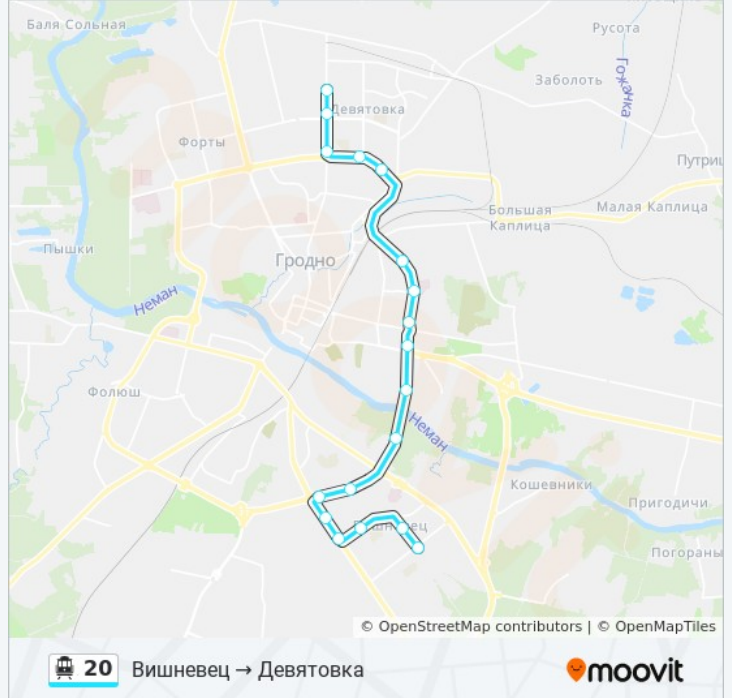

## Вишневец → Девятровка

[Открыть На Сайте](#)

У канатной дороги 20 (Вишневец → Девятровка) 6 поездов. По будням, раписание маршрута:  
 (1) Вишневец → Девятровка: 5:33 - 23:51 (2) Вишневец → Троллейбусное Управление (В Депо): 0:23 - 22:08 (3) Гипермаркет «Алми» → Вишневец (Из Депо): 5:09 - 5:49 (4) Гроднопромстрой → Девятровка (Из Депо): 5:33 (5) Девятровка → Вишневец: 5:53 - 23:42 (6) Девятровка → Троллейбусное Управление (В Депо): 0:29 - 22:31  
 Используйте приложение Moovit, чтобы найти ближайшую остановку канатной дороги 20 и узнать, когда приходит Канатная дорога 20.

**Направление: Вишневец → Девятровка**

18 остановок

[ОТКРЫТЬ РАСПИСАНИЕ МАРШРУТА](#)

Вишневец (Посадка)

Улица Химиков

Улица Кабяка

Почта

Магазин «Нарочь»

Жэс № 19

Торговое Предприятие «Лимож»

Улица Дзержинского

Гроднооблнефтепродукт

Девятровка

**Расписания канатной дороги 20**

Вишневец → Девятровка Расписание поездки

понедельник	5:33 - 23:51
вторник	5:33 - 23:51
среда	5:33 - 23:51
четверг	5:33 - 23:51
пятница	5:33 - 23:51
суббота	5:45 - 23:10
воскресенье	5:45 - 23:10

**Информация о канатной дороге 20****Направление:** Вишневец → Девятровка**Остановки:** 18**Продолжительность поездки:** 37 мин**Описание маршрута:**

**Направление: Вишневец → Тrolleyбусное  
Управление (В Депо)**