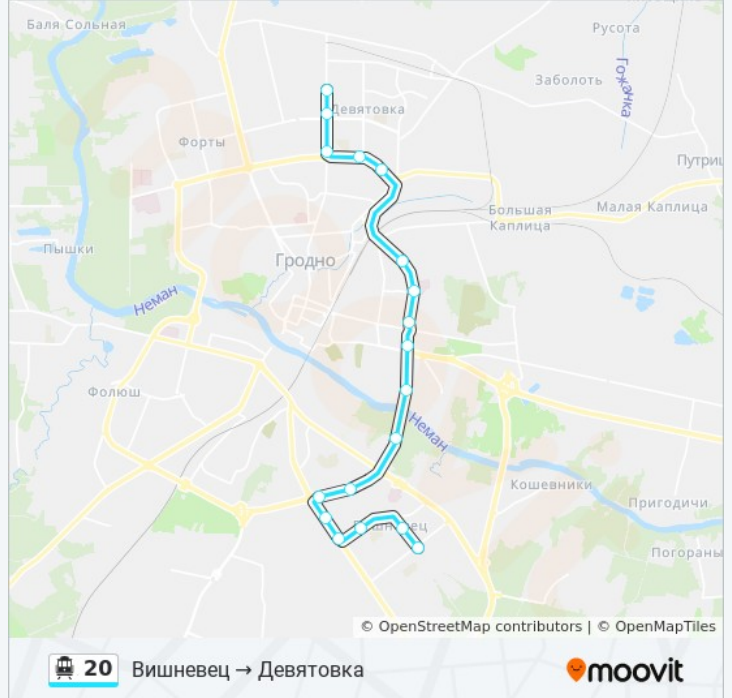

8 остановок

[ОТКРЫТЬ РАСПИСАНИЕ МАРШРУТА](#)

Гроднопромстрой

Поликлиника № 5

Улица Магистральная

Жэс № 19

Торговое Предприятие «Лимож»

Улица Дзержинского

**Информация о канатной дороге 20**

**Направление:** Гроднопромстрой → Девятовка  
(Из Депо)

**Остановки:** 8

**Продолжительность поездки:** 14 мин

**Описание маршрута:**

## Направление: Девятовка → Вишневец

19 остановок

[ОТКРЫТЬ РАСПИСАНИЕ МАРШРУТА](#)

Девятовка  
Аптечный Склад  
Улица Брикеля  
Средняя Школа № 28  
Жэс № 19  
Улица Магистральная  
Поликлиника № 5  
Гипермаркет «Алми»  
Гаи  
Проспект Румлёвский  
Румлево  
Проспект Клецкова  
Магазин «Квасовский»  
Шоссе Индурское  
Магазин «Нарочь»  
Жэс №20  
Улица Кабяка  
Улица Химиков