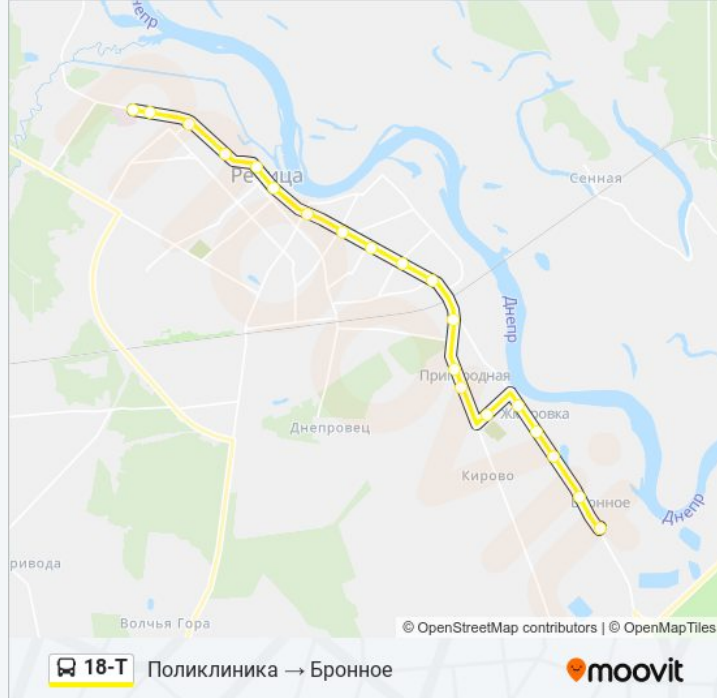

Используйте приложение Moovit, чтобы найти ближайшую остановку автобус 18-Т и узнать, когда приходит автобус 18-Т.

Направление: Бронное → Поликлиника

19 остановок

[ОТКРЫТЬ РАСПИСАНИЕ МАРШРУТА](#)

Бронное (Магазин)
Бронное-2
Бронное-1
Магазин «Жмуровка»
Улица Школьная
Поворот Жмуровка
Сельхозтехника
Посёлок «Ильича»
8-Я Школа
Улица Снежкова
Аграрный Колледж
Улица Фрунзе
Микрорайон «Днепровский»
Универмаг
Центральная Площадь
Улица Розы Люксембург
Улица Хлуса
Улица Дзержинского
Льнозавод

- Поликлиника
- Льнозавод
- Улица Дзержинского
- Улица Хлуса
- Улица Розы Люксембург
- Центральная Площадь
- Дом Культуры
- Улица Фрунзе
- Аграрный Колледж
- Улица Снежкова
- 8-Я Школа
- Посёлок «Ильича»
- Сельхозтехника
- Шурупный Цех
- Улица Школьная
- Магазин «Жмуровка»
- Бронное-1
- Бронное-2

Расписания автобус 18-Т

Поликлиника → Бронное Расписание поездки

понедельник	06:45 - 20:27
вторник	06:45 - 20:27
среда	06:45 - 20:27
четверг	06:45 - 20:27
пятница	06:45 - 20:27
суббота	08:12 - 20:16
воскресенье	08:12 - 20:16

Информация о автобус 18-Т

Направление: Поликлиника → Бронное

Остановки: 20

Продолжительность поездки: 25 мин

Описание маршрута:

Бронное-3

Бронное (Магазин)

Расписание и схема движения автобус 18-Т доступны офлайн в формате PDF на moovitapp.com. Используйте [приложение Moovit](#), чтобы увидеть время прибытия автобусов в реальном времени, режим работы метро и расписания поездов, а также пошаговые инструкции, как добраться в нужную точку Речица.