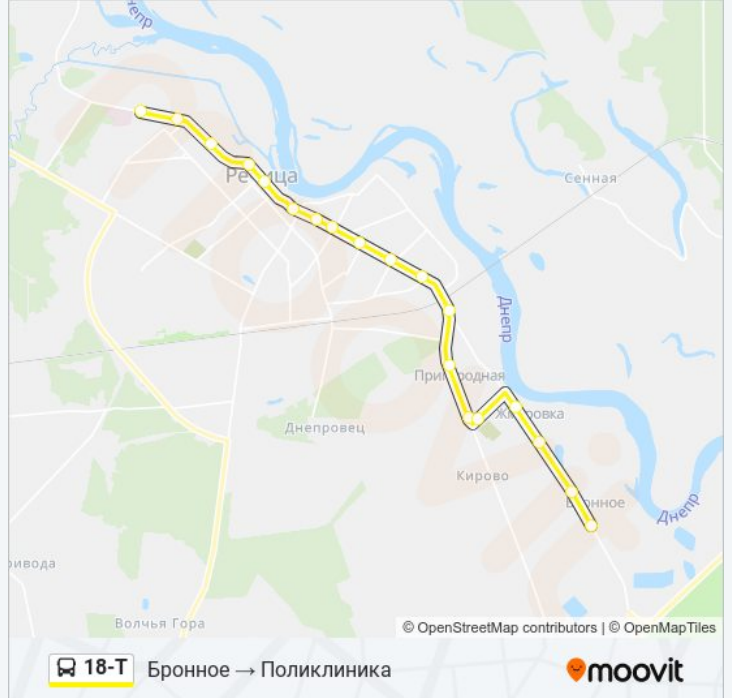

18-Т

Бронное → Поликлиника

Использовать Приложение

У автобус 18-Т (Бронное → Поликлиника) 2 поездки. По будням, расписание маршрута:

(1) Бронное → Поликлиника: 07:00 - 21:28 (2) Поликлиника → Бронное: 06:45 - 20:27

Используйте приложение Moovit, чтобы найти ближайшую остановку автобус 18-Т и узнать, когда приходит автобус 18-Т.

Направление: Бронное → Поликлиника

19 остановок

[ОТКРЫТЬ РАСПИСАНИЕ МАРШРУТА](#)

Бронное (Магазин)
Бронное-2
Бронное-1
Магазин «Жмуровка»
Улица Школьная
Поворот Жмуровка
Сельхозтехника
Посёлок «Ильича»
8-Я Школа
Улица Снежкова
Аграрный Колледж
Улица Фрунзе
Микрорайон «Днепровский»
Универмаг
Центральная Площадь
Улица Розы Люксембург
Улица Хлуса
Улица Дзержинского
Льнозавод

Информация о автобус 18-Т**Направление:** Бронное → Поликлиника**Остановки:** 19**Продолжительность поездки:** 30 мин**Описание маршрута:**

Направление: Поликлиника → Бронное

20 остановок

[ОТКРЫТЬ РАСПИСАНИЕ МАРШРУТА](#)

- Поликлиника
- Льнозавод
- Улица Дзержинского
- Улица Хлуса
- Улица Розы Люксембург
- Центральная Площадь
- Дом Культуры
- Улица Фрунзе
- Аграрный Колледж
- Улица Снежкова
- 8-Я Школа
- Посёлок «Ильича»
- Сельхозтехника
- Шурупный Цех
- Улица Школьная
- Магазин «Жмуровка»
- Бронное-1
- Бронное-2