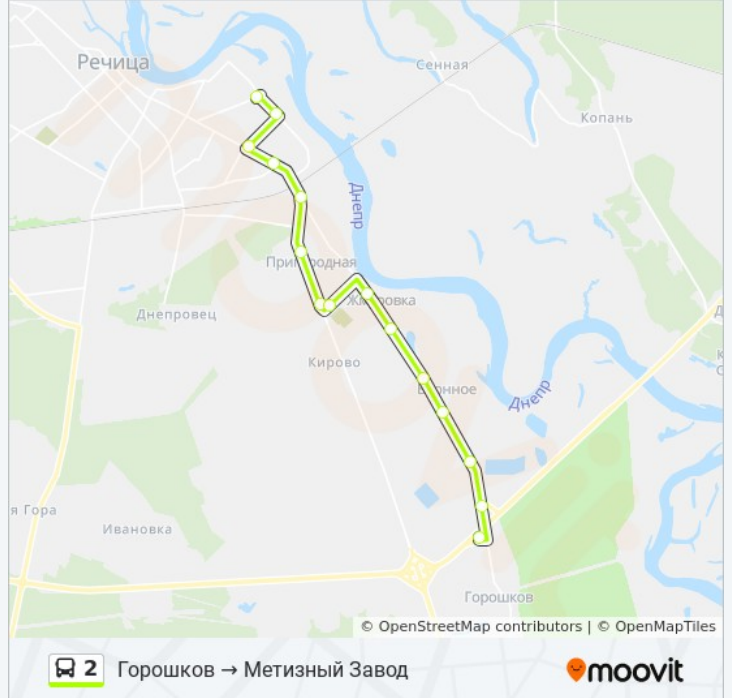

Используйте приложение Moovit, чтобы найти ближайшую остановку автобуса 2 и узнать, когда приходит Автобус 2.

Направление: Горошков → Метизный Завод

15 остановок

[ОТКРЫТЬ РАСПИСАНИЕ МАРШРУТА](#)

Горошков (Кольцо)
Горошков
Улица Советская
Бронное (Магазин)
Бронное-2
Бронное-1
Магазин «Жмуровка»
Улица Школьная
Поворот Жмуровка
Сельхозтехника
Посёлок «Ильича»
8-Я Школа
Улица Снежкова
Пдо Центральный Стадион
Метизный Завод

Информация о автобусе 2**Направление:** Горошков → Метизный Завод**Остановки:** 15**Продолжительность поездки:** 33 мин**Описание маршрута:**

Направление: Горосков → Поликлиника

25 остановок

[ОТКРЫТЬ РАСПИСАНИЕ МАРШРУТА](#)