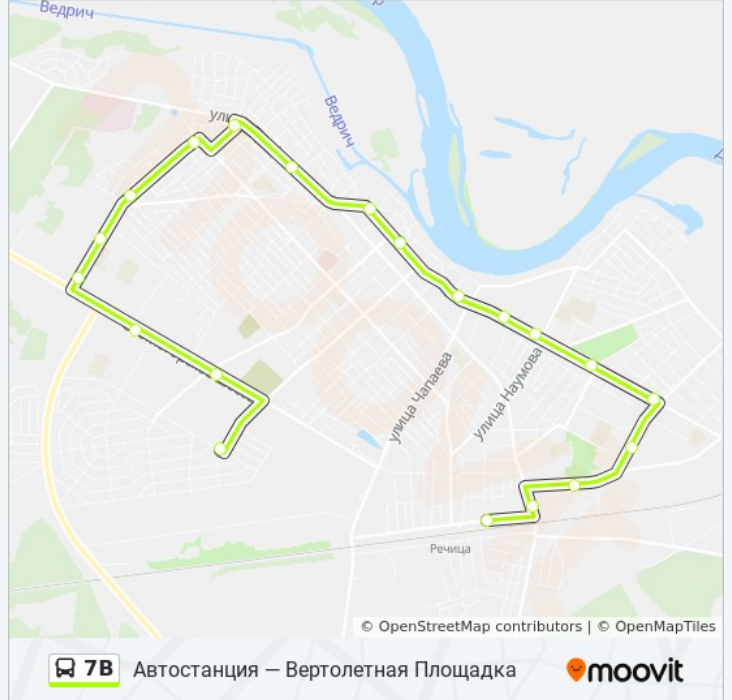

Магазин «Удобный»

Рынок «Славянский»

Железнодорожный Переезд

Автостанция «Речица»

Направление: Улица Богдановича → Улица Дзержинского (В Парк)

14 остановок

[ОТКРЫТЬ РАСПИСАНИЕ МАРШРУТА](#)

Улица Богдановича

Общежитие Нефтяников

Улица Заслонова

Улица Мицкевича

Улица Краснознамённая

Улица Дзержинского

Расписания автобуса 7В

Улица Богдановича → Улица Дзержинского (В Парк) Расписание поездки

понедельник	19:51
вторник	19:51
среда	19:51
четверг	19:51
пятница	19:51
суббота	Не Работает
воскресенье	Не Работает

Информация о автобусе 7В

Направление: Улица Богдановича → Улица Дзержинского (В Парк)

Остановки: 14

Продолжительность поездки: 23 мин

Описание маршрута:

Направление: Улица Дзержинского → Улица Богдановича (Из Парка)