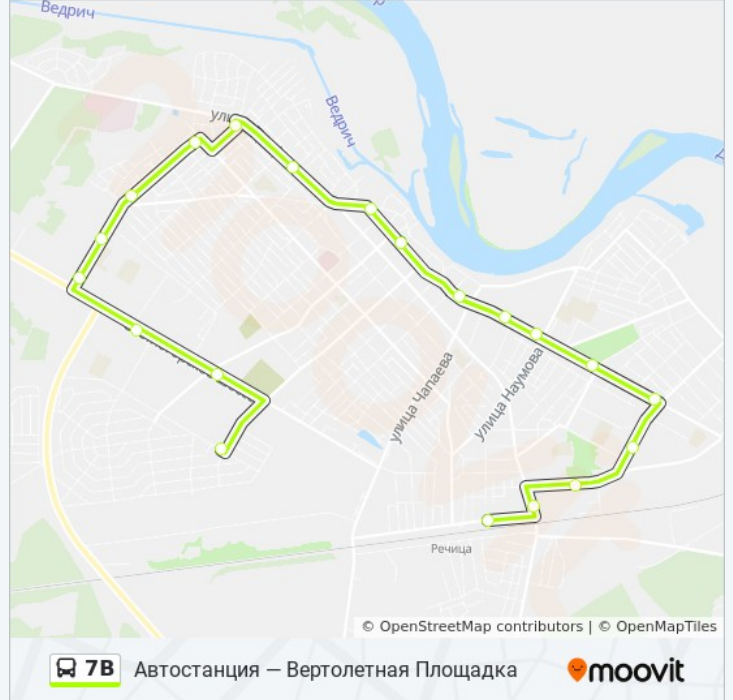

8 остановок

[ОТКРЫТЬ РАСПИСАНИЕ МАРШРУТА](#)

Улица Дзержинского
Магазин «Золотая Нива»
Универсам
Общежитие Нефтяников
Ритм
Светлогорское Шоссе
Улица Пролетарская
Улица Богдановича

Расписания автобуса 7B

Улица Дзержинского → Улица Богдановича (Из Парка) Расписание поездки

понедельник	07:10
вторник	07:10
среда	07:10
четверг	07:10
пятница	07:10
суббота	Не Работает
воскресенье	Не Работает

Информация о автобусе 7B

Направление: Улица Дзержинского → Улица Богдановича (Из Парка)

Остановки: 8

Продолжительность поездки: 15 мин

Описание маршрута:

Расписание и схема движения автобуса 7В доступны оффлайн в формате PDF на moovitapp.com. Используйте [приложение Moovit](#), чтобы увидеть время прибытия автобусов в реальном времени, режим работы метро и расписания поездов, а также пошаговые инструкции, как добраться в нужную точку Речица.