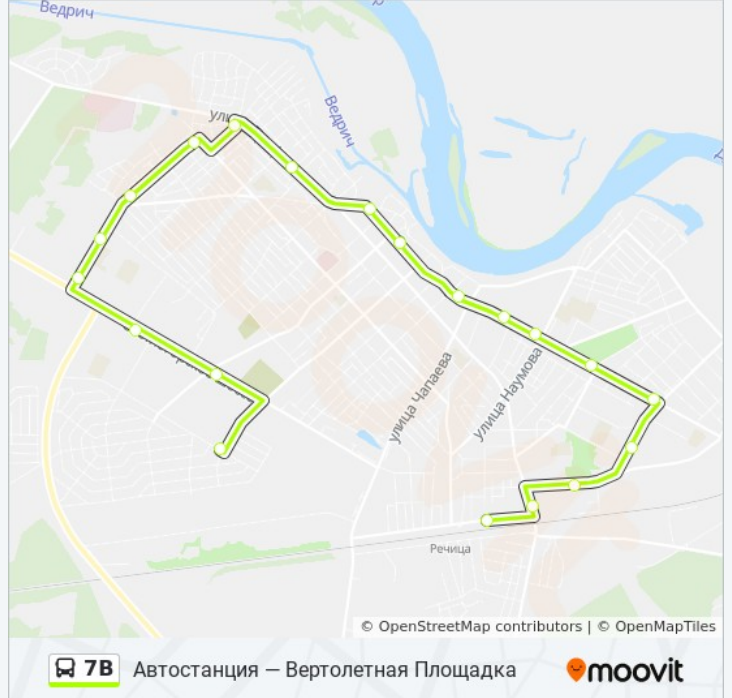

Используйте приложение Moovit, чтобы найти ближайшую остановку автобуса 7В и узнать, когда приходит Автобус 7В.

Направление: Автостанция — Вертолетная Площадка

20 остановок

[ОТКРЫТЬ РАСПИСАНИЕ МАРШРУТА](#)

Автостанция
Железнодорожный Переезд
Рынок «Славянский»
Магазин «Удобный»
Улица Снежкова
Аграрный Колледж
Улица Фрунзе
Микрорайон «Днепровский»
Универмаг
Центральная Площадь
Улица Розы Люксембург
Улица Хлуса
Улица Дзержинского
Магазин «Золотая Нива»
Универсам
Общежитие Нефтяников
Ритм
Светлогорское Шоссе
Улица Пролетарская

Информация о автобусе 7В**Направление:** Автостанция — Вертолетная Площадка**Остановки:** 20**Продолжительность поездки:** 37 мин**Описание маршрута:**

Направление: Вертолетная Площадка → Автостанция

25 остановок

Информация о автобусе 7В

Направление: Улица Богдановича → Улица Дзержинского (В Парк)

Остановки: 14

Продолжительность поездки: 23 мин

Описание маршрута:

Направление: Улица Дзержинского → Улица Богдановича (Из Парка)