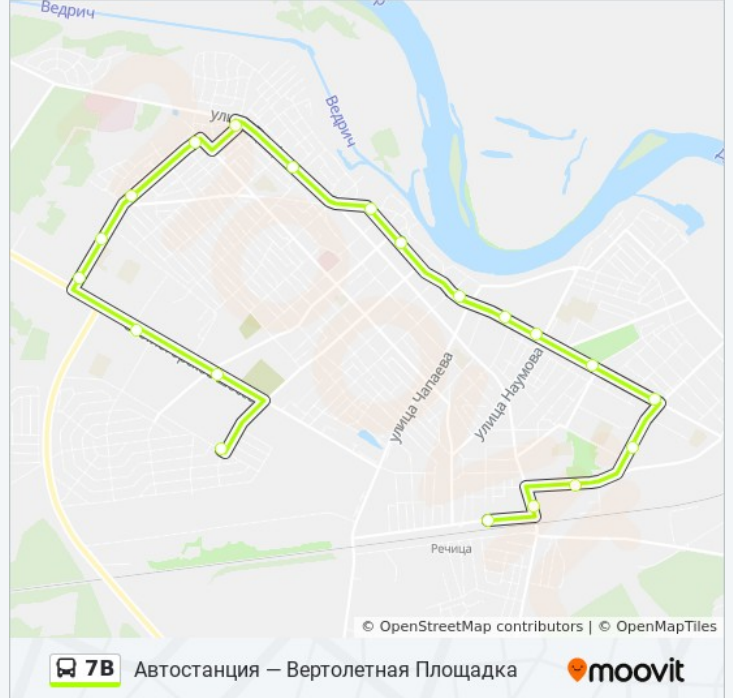

Информация о автобусе 7B

Направление: Вертолетная Площадка → Автостанция

Остановки: 25

Продолжительность поездки: 45 мин

Описание маршрута:

Улица Фрунзе

Аграрный Колледж

Улица Снежкова

Магазин «Удобный»

Рынок «Славянский»

Железнодорожный Переезд

Автостанция «Речица»

Направление: Улица Богдановича → Улица Дзержинского (В Парк)

14 остановок

[ОТКРЫТЬ РАСПИСАНИЕ МАРШРУТА](#)

Улица Богдановича