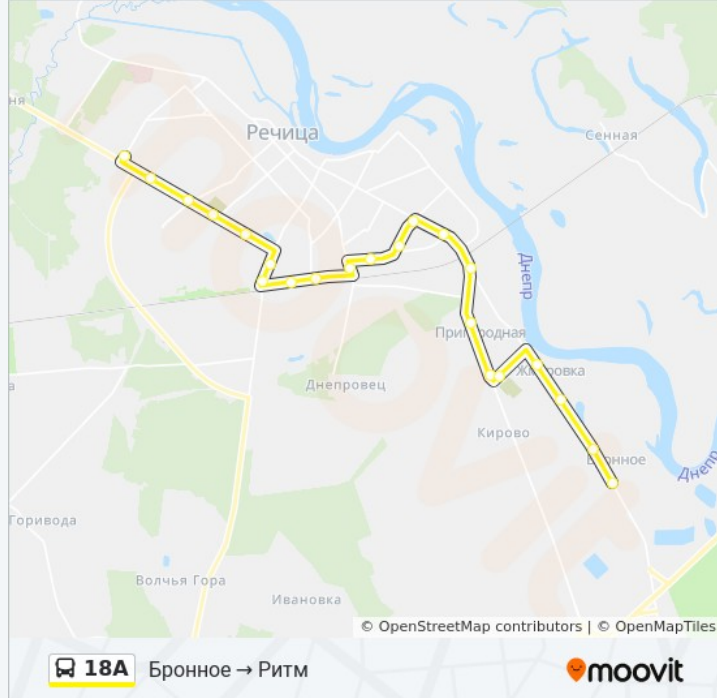

Улица Школьная

Магазин «Жмуровка»

Бронное-1

Бронное-2

Бронное (Магазин)

Расписание и схема движения автобуса 18A доступны оффлайн в формате PDF на moovitapp.com. Используйте [приложение Moovit](#), чтобы увидеть время прибытия автобусов в реальном времени, режим работы метро и расписания поездов, а также пошаговые инструкции, как добраться в нужную точку Речица.

[О Moovit](#) • [Решения Мобильности как услуги (MaaS)](#) • [Поддерживаемые страны](#) • [Сообщество Мувитеров](#)

© 2024 Moovit - Все права защищены

**Проверьте время прибытия
в реальном времени**