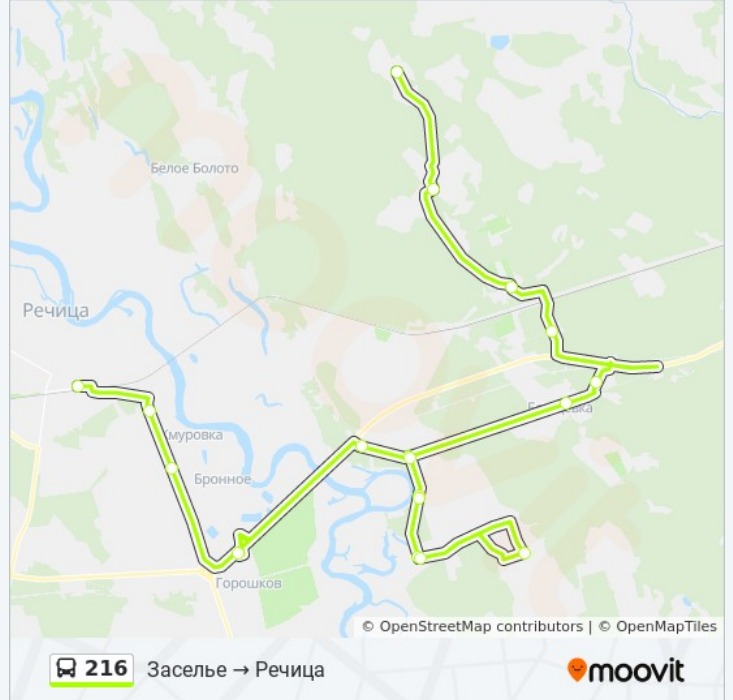

Информация о автобусе 216

Направление: Речица → Заселье

Остановки: 18

Продолжительность поездки: 114 мин

Описание маршрута:

Расписание и схема движения автобуса 216 доступны оффлайн в формате PDF на moovitapp.com. Используйте [приложение Moovit](#), чтобы увидеть время прибытия автобусов в реальном времени, режим работы метро и расписания поездов, а также пошаговые инструкции, как добраться в нужную точку Речица.