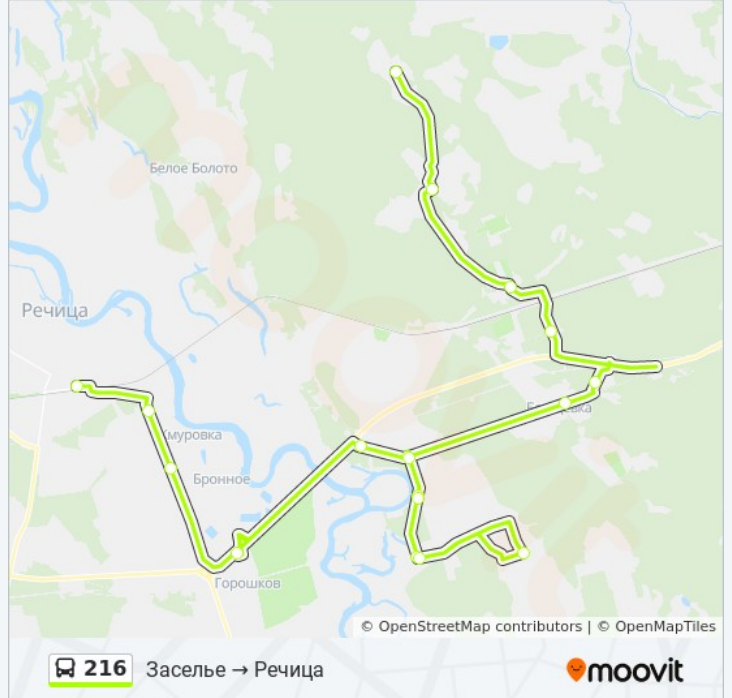

216

Заселье → Речица

Использовать Приложение

У автобуса 216 (Заселье → Речица) 2 поездки. По будням, раписание маршрута:

(1) Заселье → Речица: 08:02 - 17:35 (2) Речица → Заселье: 06:00 - 15:30

Используйте приложение Moovit, чтобы найти ближайшую остановку автобуса 216 и узнать, когда приходит Автобус 216.

Направление: Заселье → Речица

18 остановок

[ОТКРЫТЬ РАСПИСАНИЕ МАРШРУТА](#)

Заселье
Борхов
Якимовка
Полесье
Абрамовка
Борщовка
Александровка, Поворот
Александровка
Грановка
Остров
Грановка
Александровка
Александровка, Поворот
Дунай, Поворот
Горошков (Кольцо)
Посёлок Кирова
Сельхозтехника
Автостанция «Речица»

Информация о автобусе 216**Направление:** Заселье → Речица**Остановки:** 18**Продолжительность поездки:** 114 мин**Описание маршрута:**

Направление: Речица → Заселье

18 остановок

[ОТКРЫТЬ РАСПИСАНИЕ МАРШРУТА](#)

Информация о автобусе 216

Направление: Речица → Заселье

Остановки: 18

Продолжительность поездки: 114 мин

Описание маршрута:

Расписание и схема движения автобуса 216 доступны оффлайн в формате PDF на moovitapp.com. Используйте [приложение Moovit](#), чтобы увидеть время прибытия автобусов в реальном времени, режим работы метро и расписания поездов, а также пошаговые инструкции, как добраться в нужную точку Речица.