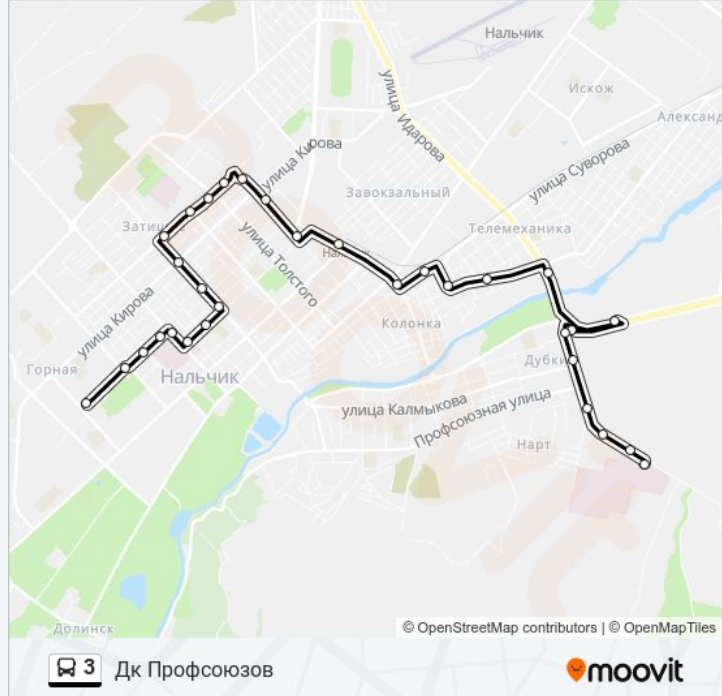

Направление: Больничный Городок

32 остановок

[ОТКРЫТЬ РАСПИСАНИЕ МАРШРУТА](#)

Дворец Культуры Профсоюзов
Комсомольская Площадь
Балкарская Улица
Горбольница №1
Горбольница №1
Детская Поликлиника №1
Верховный Суд
Минтруда И Здравоохранения
Улица Чкалова
Улица Кирова
Улица Кешокова / Чернышевского
Кабардино-Балкарский Государственный
Университет
Физмат
Пенсионный Фонд
Шанхай
Улица Ахохова
Центр Занятости
Пригородный Автовокзал
Железнодорожный Вокзал
Улица Суворова
Зелёный Переулок

Информация о автобус 3

Направление: Дк Профсоюзов

Остановки: 31

Продолжительность поездки: 45 мин

Описание маршрута:

Физмат

Университет

Улица Осипенко

Улица Кирова

Улица Чкалова

Минтруда И Здравоохранения

Верховный Суд

Детская Поликлиника №1

Горбольница №1

Горбольница №1

Балкарская Улица

Комсомольская Площадь

Дворец Культуры Профсоюзов

Расписание и схема движения автобус 3 доступны оффлайн в формате PDF на moovitapp.com. Используйте приложение Moovit, чтобы увидеть время прибытия автобусов в реальном времени, режим работы метро и расписания поездов, а также пошаговые инструкции, как добраться в нужную точку Нальчик.