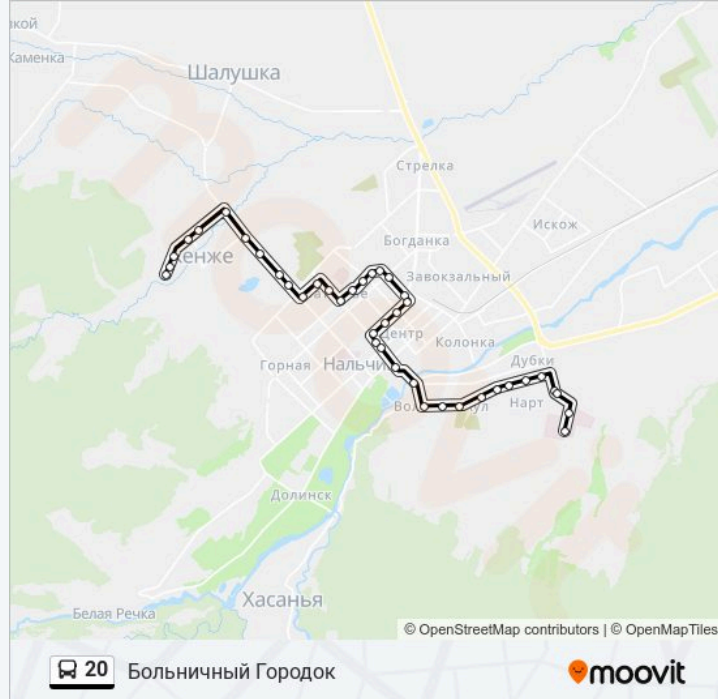

Информация о автобус 20

Направление: Больничный Городок

Остановки: 40

Продолжительность поездки: 45 мин

Описание маршрута:

Зелёный Рынок

Детский Стадион

Отдел Полиции №1

Минтруда И Здравоохранения

Медицинский Колледж

Проспект Ленина

Сад Свободы

Ридада

Мостовая Улица

Школа №12

Школа №17

Керамическая Улица

Улица Дзержинского

Улица Будаева

Улица Махова

Пожарная Часть №2

Нарт-3

Больничный Городок

Кардиологический Центр

Дом Ребёнка

Направление: Кенже-2

39 остановок

[ОТКРЫТЬ РАСПИСАНИЕ МАРШРУТА](#)

Дом Ребёнка

Кардиологический Центр

Больничный Городок

Нарт-3