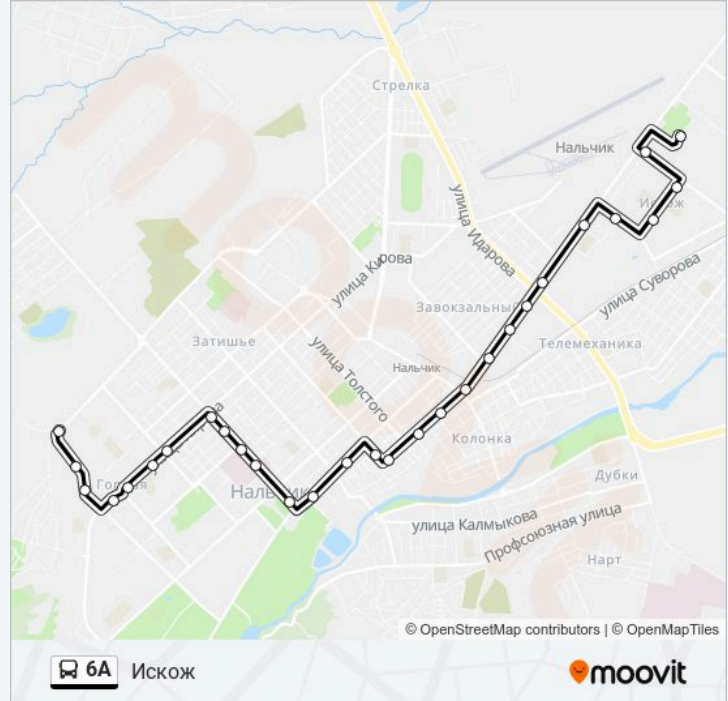

**Направление: 5-Й Микрорайон**

30 остановок

[ОТКРЫТЬ РАСПИСАНИЕ МАРШРУТА](#)

Комбинат Искож  
Улица Мусукаева  
Фабрика Горянка  
Овощной Рынок  
Поликлиника №2  
Досааф  
Пограничное Управление  
Телемеханика  
Станкозавод  
Торгово-Закупочная База  
Центр Научно-Технического Творчества  
Школа №6  
Пятигорская Улица  
Арбат  
Государственный Концертный Зал  
Государственный Концертный Зал  
Лицей №2  
Дом Туриста  
Сквер Согласия  
Дом Правительства  
Детская Поликлиника №1

## Направление: Искож

29 остановок

[ОТКРЫТЬ РАСПИСАНИЕ МАРШРУТА](#)

5-Й Микрорайон

Улица Ватутина

Юго-Западная Котельная

Горная

Проспект Кулиева

## Информация о автобус 6А

**Направление:** Искож

**Остановки:** 29

**Продолжительность поездки:** 45 мин

**Описание маршрута:**

Центр Научно-Технического Творчества

Торгово-Закупочная База

Станкозавод

Телемеханика

Пограничное Управление

Молодёжная Площадь

Поликлиника №2

Овощной Рынок

Фабрика Горянка

Улица Мусукаева

Комбинат Искож