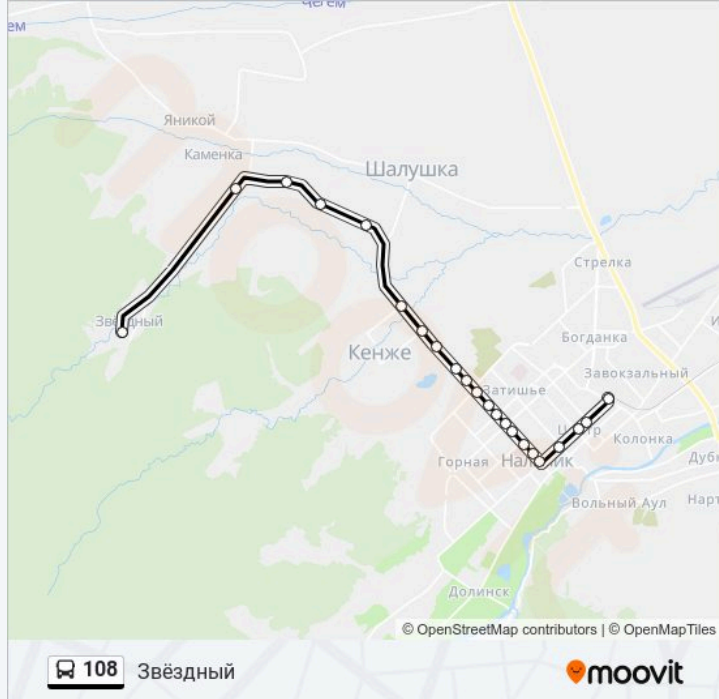

Улица Шокарова

Посёлок Мир

Каменка

Звёздный

Расписание и схема движения автобус 108 доступны оффлайн в формате PDF на moovitapp.com.
Используйте приложение Moovit, чтобы увидеть время прибытия автобусов в реальном времени, режим работы метро и расписания поездов, а также пошаговые инструкции, как добраться в нужную точку Нальчик.

© 2024 Moovit - Все права защищены