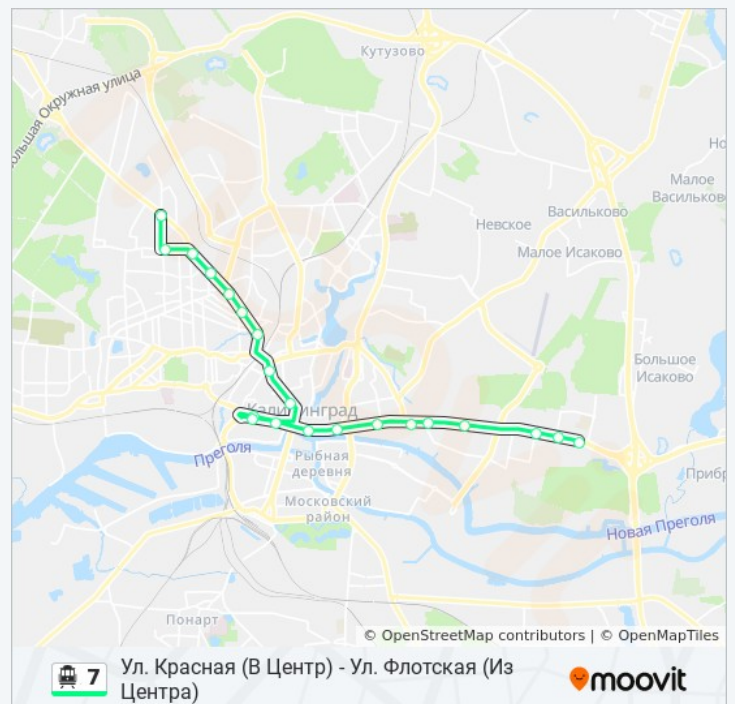

[ОТКРЫТЬ РАСПИСАНИЕ МАРШРУТА](#)

Улица Флотская (В Центр)  
Улица Кутаисская (В Центр)  
Улица Миклухо-Маклая (В Центр)  
Окб Факел (В Центр)  
Улица Ялтинская (В Центр)  
Закхаймские Ворота (В Центр)  
Улица Грига (В Центр)  
Улица Сергея Тюленина  
Универсам Московский (В Центр)  
Гостиница Калининград (В Центр)  
Северный Вокзал (Из Центра)  
Улица Кирова (Из Центра)  
Улица Нарвская (Из Центра)  
Улица Лейтенанта Яналова (Из Центра)  
Бвми Им. Ушакова  
Улица Третьяковская  
Улица Красная (В Центр)

**Расписания троллейбуса 7**

Ул. Флотская (В Центр) - Ул. Красная (В Центр)

Расписание поездки

понедельник	6:26 - 22:18
вторник	6:26 - 22:18
среда	6:26 - 22:18
четверг	6:26 - 22:18
пятница	6:26 - 22:18
суббота	6:36 - 22:07
воскресенье	6:36 - 22:07

**Информация о троллейбусе 7**

**Направление:** Ул. Флотская (В Центр) - Ул. Красная (В Центр)

**Остановки:** 17

**Продолжительность поездки:** 24 мин

**Описание маршрута:**

Расписание и схема движения троллейбуса 7 доступны оффлайн в формате PDF на [moovitapp.com](https://moovitapp.com). Используйте [приложение Moovit](#), чтобы увидеть время прибытия автобусов в реальном времени, режим работы метро и расписания поездов, а также пошаговые инструкции, как добраться в нужную точку Калининград.