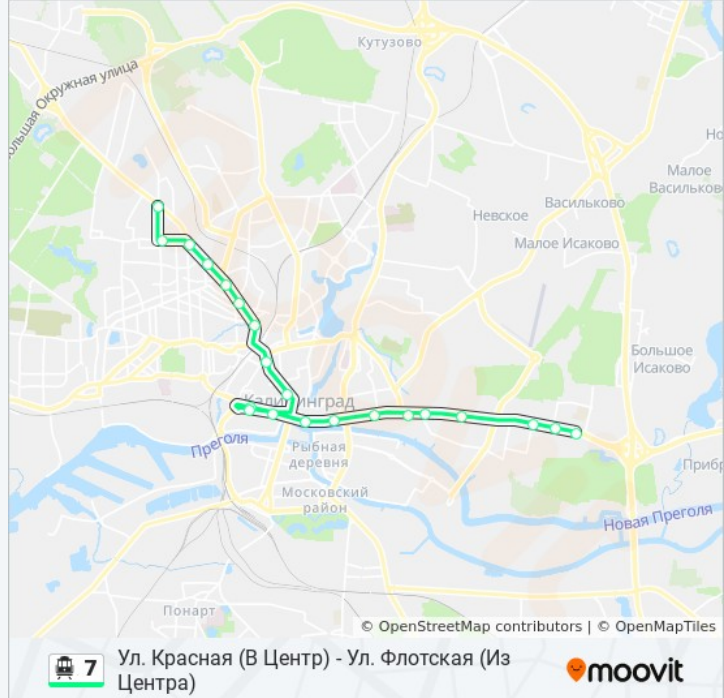

Закхаймские Ворота (Из Центра)

Улица Ялтинская (Из Центра)

Окб Факел (Из Центра)

Улица Миклухо-Маклая (Из Центра)

**Расписания троллейбуса 7**

Ул. Красная (В Центр) - Ул. Флотская (Из Центра)

Расписание поездки

понедельник	Не Работает
вторник	Не Работает
среда	Не Работает
четверг	Не Работает
пятница	Не Работает
суббота	6:37 - 21:26
воскресенье	6:37 - 21:26

**Информация о троллейбусе 7**

**Направление:** Ул. Красная (В Центр) - Ул. Флотская (Из Центра)

**Остановки:** 21

**Продолжительность поездки:** 29 мин

**Описание маршрута:**

Улица Кутаисская (Из Центра)

Улица Флотская (Из Центра)

**Направление: Ул. Флотская (В Центр) - Ул. Красная (В Центр)**

17 остановок