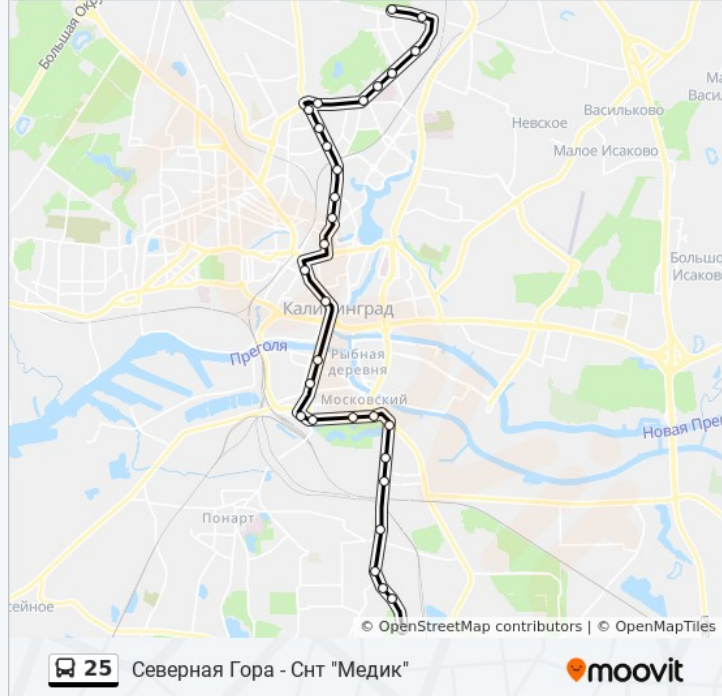

Улица Зелёная (Из Центра)

Магазин Виктория (Из Центра)

Улица Островского (Из Центра)

Госпиталь Балтийского Флота (Из Центра)
Центр)

Улица Герцена (Из Центра)

Школа №8 (Из Центра)

Улица Большая Окружная 3-Я

Северная Гора (Конечная)

Расписание и схема движения автобуса 25 доступны оффлайн в формате PDF на moovitapp.com. Используйте [приложение Moovit](#), чтобы увидеть время прибытия автобусов в реальном времени, режим работы метро и расписания поездов, а также пошаговые инструкции, как добраться в нужную точку Калининград.

[О Moovit](#) • [Решения Мобильности как услуги (MaaS)](#) • [Поддерживаемые страны](#) • [Сообщество Мувитеров](#)

© 2023 Moovit - Все права защищены

Проверьте время прибытия в реальном времени