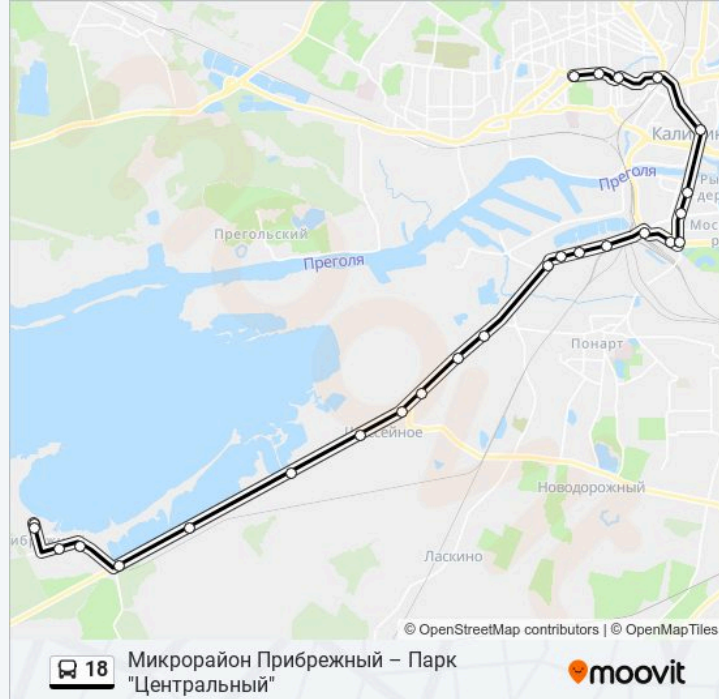

Используйте приложение Moovit, чтобы найти ближайшую остановку автобус 18 и узнать, когда приходит автобус 18.

Направление: Микрорайон Прибрежный – Парк "Центральный"

26 остановок

[ОТКРЫТЬ РАСПИСАНИЕ МАРШРУТА](#)

- Микрорайон Прибрежный (Конечная)
- Микрорайон Прибрежный (В Центр)
- Жби-1 (В Центр)
- Улица Заводская (В Центр)
- База Отдыха (В Центр)
- Голубые Озера (В Центр)
- Яхтклуб
- Снт "Дельфин"
- Посёлок Шоссейный (В Центр)
- Улица Щепкина (В Центр)
- Переулок Можайский (В Центр)
- Переулок Ладушкина (В Центр)
- Улица Транспортная (На Ул. А. Суворова, В Центр)
- Школа №28 (В Центр)
- Улица Александра Суворова (В Центр)
- Улица Нансена (В Центр)
- Улица Железнодорожная (В Центр)
- Площадь Калинина (В Центр)
- Проспект Калинина (В Центр)

Информация о автобус 18

Направление: Микрорайон Прибрежный – Парк "Центральный"

Остановки: 26

Продолжительность поездки: 39 мин

Описание маршрута:

Улица Багратиона (В Центр)

Музей Изобразительных Искусств (В Центр)

Гостиница Калининград (В Центр)

Технический Университет

Зоопарк (Из Центра)

Кинотеатр Заря (Из Центра)

Парк Центральный (Из Центра)

Направление: Парк "Центральный" – Микрорайон Прибрежный

24 остановок

[ОТКРЫТЬ РАСПИСАНИЕ МАРШРУТА](#)