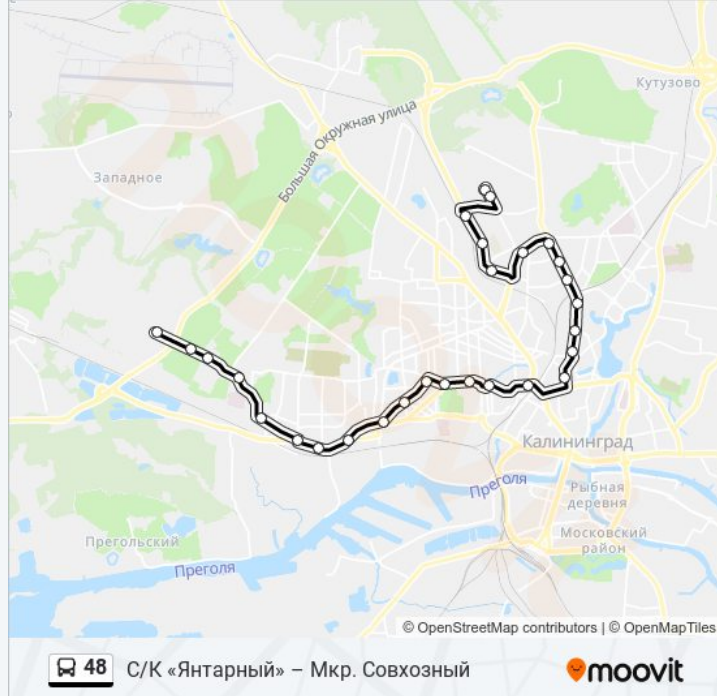

Улица Кутузова

Улица Нахимова

Проспект Победы (Из Центра)

Дк Вагонзавода (Из Центра)

Улица Красносельская (Из Центра)

Улица Менделеева (На Ул. Тенистая Аллея, Из Центра)

Школа №19 (Из Центра)

Улица Тенистая Аллея (Из Центра)

Снт Ромашка (На Ул. Тенистая Аллея, Из Центра)

Снт Радуга (Из Центра)

Микрорайон Совхозный (Конечная)

Расписание и схема движения автобус 48 доступны офлайн в формате PDF на moovitapp.com. Используйте [приложение Moovit](#), чтобы увидеть время прибытия автобусов в реальном времени, режим работы метро и расписания поездов, а также пошаговые инструкции, как добраться в нужную точку Калининград.

[О Moovit](#) • [Решения Мобильности как услуги (MaaS)](#) • [Поддерживаемые страны](#) • [Сообщество Мувитеров](#)

© 2024 Moovit - Все права защищены

Проверьте время прибытия в реальном времени