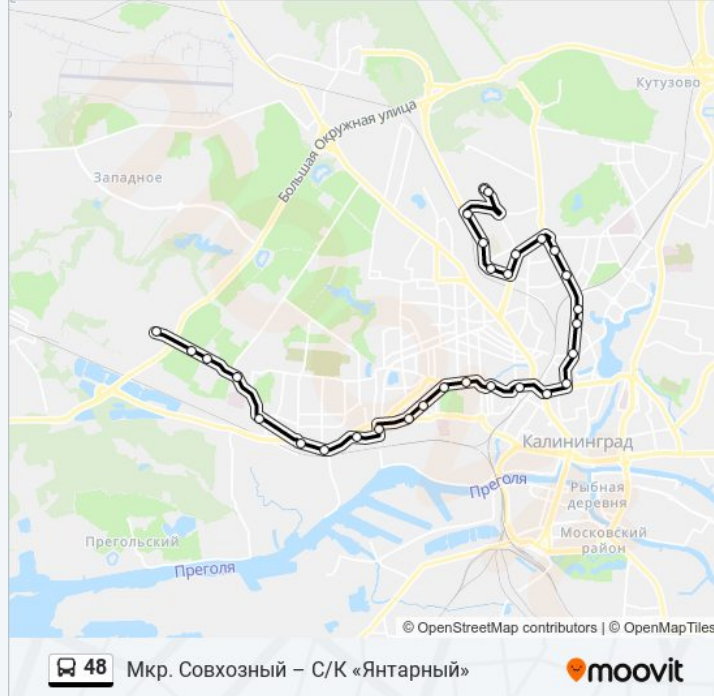

Информация о автобус 48

Направление: Мкр. Совхозный – С/К «Янтарный»

Остановки: 30

Продолжительность поездки: 38 мин

Описание маршрута:

Улица Первомайская (Из Центра)

Улица Озёрная (Из Центра)

Улица Зелёная (Из Центра)

Улица Полковника Ефремова (На Ул. Гайдара, Из Центра)

Магазин Бауцентр (Из Центра)

Улица Гайдара (На Ул. Челнокова)

Гур Сельма (Из Центра)

Улица Виллима Фермора (Из Центра)

Улица Елизаветинская (Из Центра)

С/К Янтарный (По Требованию, Из Центра)

С/К Янтарный (Конечная)

Направление: С/К «Янтарный» – Мкр. Совхозный

28 остановок

[ОТКРЫТЬ РАСПИСАНИЕ МАРШРУТА](#)

С/К Янтарный (Конечная)

С/К Янтарный (По Требованию, В Центр)

Детская Больница (В Центр)

Улица Генерал-Лейтенанта Озерова (В Центр)

Улица Горького (В Центр)

Технический Университет

Зоопарк (Из Центра)

Кинотеатр Заря (Из Центра)

Парк Центральный (Из Центра)

Расписания автобус 48