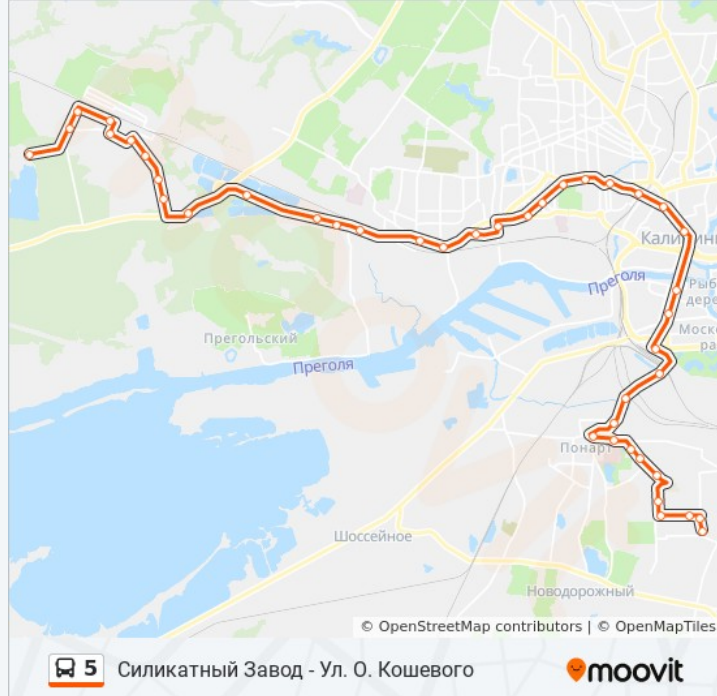

Станция Сортировочная

Улица Тихорецкая (Из Центра)

Культурно-Досуговый Центр (На Улице Судостроительной, Из Центра)

Центральная Городская Клиническая Больница (Из Центра)

Улица Судостроительная (На Улице Батальная, Из Центра)

Улица Батальная (Из Центра)

Улица Сержанта Щедина (Из Центра)

Улица Ульяны Громовой (Из Центра)

Южный Рынок

Улица Интернациональная (В Центр)

Улица Олега Кошевого (Из Центра)

Улица Олега Кошевого (Конечная)

Направление: Ул. О. Кошевого - Силикатный Завод

38 остановок

[ОТКРЫТЬ РАСПИСАНИЕ МАРШРУТА](#)

Улица Олега Кошевого (Конечная)

Улица Олега Кошевого (В Центр)

Улица Интернациональная (Из Центра)

Улица Ульяны Громовой (В Центр)

Автосервис (Из Центра)

Шоссе Балтийское (Из Центра)

Ул. Полевая

Чистые Озёра (Из Центра)

Школа №9 (Из Центра)

Улица Карташева (Из Центра)

Улица Макаренко (Из Центра)

Улица Урицкого (Из Центра)