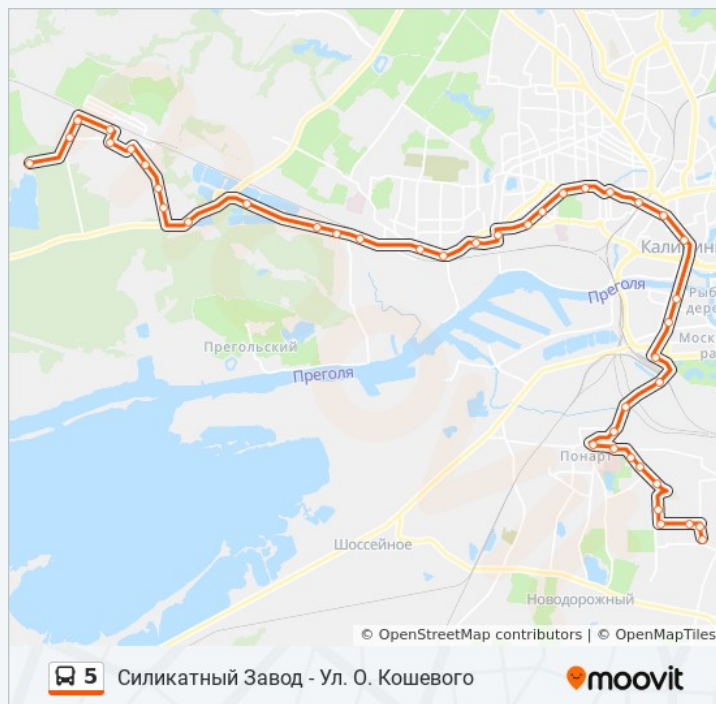

Улица Сержанта Щедина (В Центр)

Улица Батальная (В Центр)

Улица Судостроительная (На Ул. Батальная, В Центр)

Центральная Городская Клиническая Больница (В Центр)

Культурно-Досуговый Центр (Кдц, В Центр)

Улица Тихорецкая (В Центр)

Трамвайное Депо (В Центр)

Проспект Калинина (В Центр)

Улица Багратиона (В Центр)

Музей Изобразительных Искусств (В Центр)

Гостиница Калининград (В Центр)

Тц Маяк (Из Центра)

Улица Театральная (Из Центра)

Зоопарк (Из Центра)

Кинотеатр Заря (Из Центра)

Парк Центральный (Из Центра)

Улица Кутузова

Улица Нахимова

Проспект Победы (Из Центра)

Дк Вагонзавода (Из Центра)

Улица Красносельская (Из Центра)

Улица Менделеева (Из Центра)

Автосервис (Из Центра)

Шоссе Балтийское (Из Центра)

Ул. Полевая

Чистые Озёра (Из Центра)

Школа №9 (Из Центра)

Улица Карташева (Из Центра)

Улица Макаренко (Из Центра)

Улица Урицкого (Из Центра)

Памятник (Из Центра)

Дом Культуры

воскресенье

06:00 - 23:40

Информация о автобус 5

Направление: Ул. О. Кошевого - Силикатный Завод

Остановки: 38

Продолжительность поездки: 49 мин

Описание маршрута: