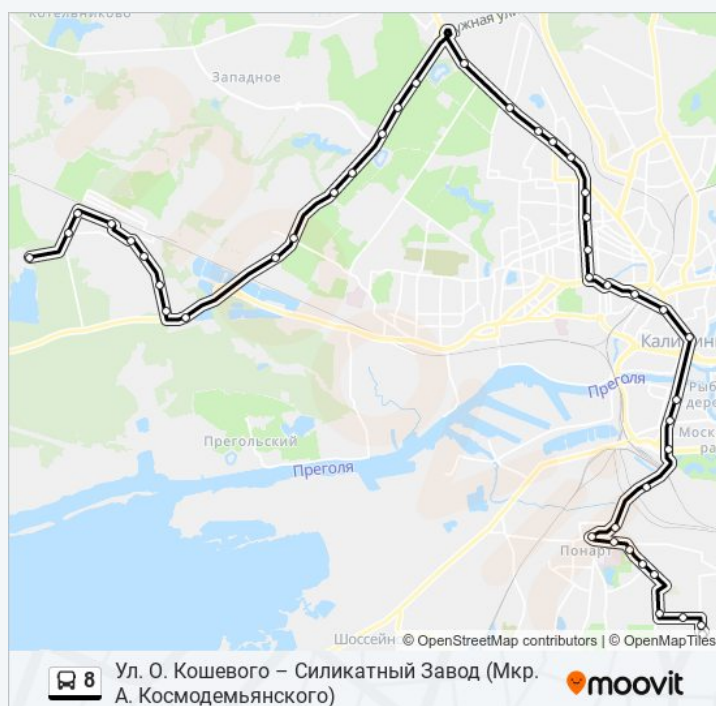

Центральная Городская Клиническая Больница (Из Центра)

Улица Судостроительная (На Улице Батальная, Из Центра)

Улица Сержанта Щедина (Из Центра)

Улица Ульяны Громовой (Из Центра)

Южный Рынок

Улица Интернациональная (В Центр)

Улица Полецкого (Из Центра)

5-Й Форт (Из Центра)

Улица Юбилейная (Из Центра)

Садовая (Из Центра)

Снт Дружба (Из Центра)

Улица Полевая (Из Центра)

Канал (Из Центра)

Снт Ромашка (Из Центра)

среда	06:00 - 21:31
четверг	06:00 - 21:31
пятница	06:00 - 21:31
суббота	Не Работает
воскресенье	Не Работает

Информация о автобус 8

Направление: Ул. О. Кошевого – Силикатный Завод (Мкр. А. Космодемьянского)

Остановки: 43

Продолжительность поездки: 60 мин

Описание маршрута:

Улица Рядового Павленко (Из Центра)

Школа №9 (Из Центра)

Улица Карташева (Из Центра)

Улица Макаренко (Из Центра)

Улица Урицкого (Из Центра)