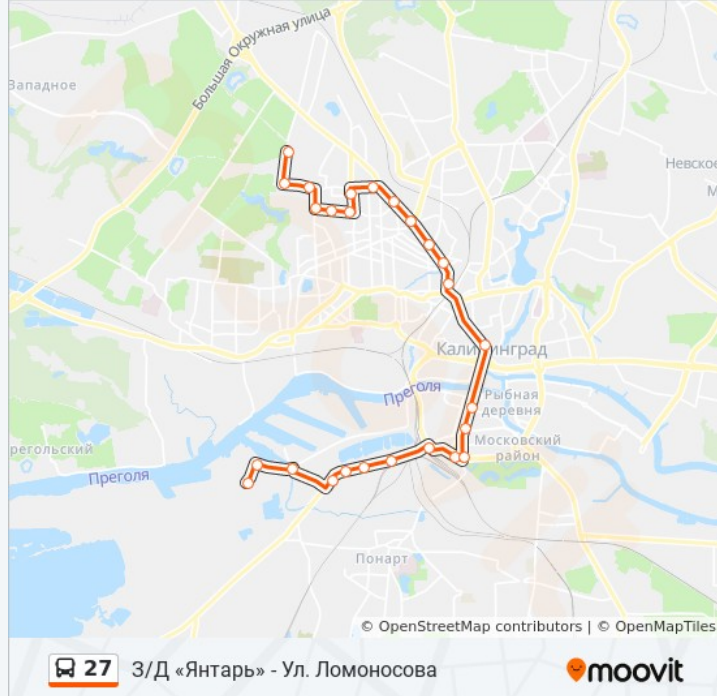

Направление: З/Д «Янтарь» - Ул. Ломоносова

26 остановок

[ОТКРЫТЬ РАСПИСАНИЕ МАРШРУТА](#)

Завод Янтарь (Конечная)
Тупик Транспортный (В Центр)
Улица Портовая (На Ул. Транспортная, В Центр)
Улица Транспортная (На Ул. А. Суворова, В Центр)
Школа №28 (В Центр)
Улица Александра Суворова (В Центр)
Улица Нансена (В Центр)
Улица Железнодорожная (В Центр)
Площадь Калинина (В Центр)
Проспект Калинина (В Центр)
Улица Багратиона (В Центр)
Музей Изобразительных Искусств (В Центр)
Гостиница Калининград (В Центр)
Северный Вокзал (Из Центра)
Улица Кирова (Из Центра)
Улица Нарвская (Из Центра)
Улица Лейтенанта Яналова (Из Центра)
Бвми Им. Ушакова
Улица Маршала Борзова
Улица Генерала-Лейтенанта Захарова

Информация о автобус 27

Направление: З/Д «Янтарь» - Ул. Ломоносова

Остановки: 26

Продолжительность поездки: 30 мин

Описание маршрута:

Улица Младшего Лейтенанта Родителя
Улица Авторемонтная
Перинатальный Центр
Школа №50 (Из Центра)
Улица Ломоносова (Из Центра)
Улица Ломоносова (Конечная)

Направление: Ул. Ломоносова - З/Д «Янтарь»

22 остановок

[ОТКРЫТЬ РАСПИСАНИЕ МАРШРУТА](#)

Улица Ломоносова (Конечная)
Улица Ломоносова (В Центр)
Улица Олимпийская (В Центр)
Школа №50 (В Центр)
Оптовый Рынок (В Центр)
Улица Маршала Борзова (В Центр)
Улица Алябьева (На Советском Проспекте, В Центр)
Улица Лейтенанта Яналова (В Центр)
Улица Брамса (В Центр)
Северный Вокзал (В Центр)
Проспект Ленинский
Гостиница Калининград (Из Центра)
Музей Изобразительных Искусств (Из Центра)
Улица Багратиона (Из Центра)
Площадь Калинина (Из Центра)
Улица Железнодорожная (Из Центра)
Улица Нансена (Из Центра)
Улица Александра Суворова (Из Центра)

Информация о автобус 27

Направление: Ул. Ломоносова - З/Д «Янтарь»

Остановки: 22

Продолжительность поездки: 28 мин

Описание маршрута:

Школа №28 (Из Центра)

Улица Транспортная (На Ул. Транспортной)

Тупик Транспортный (Из Центра)