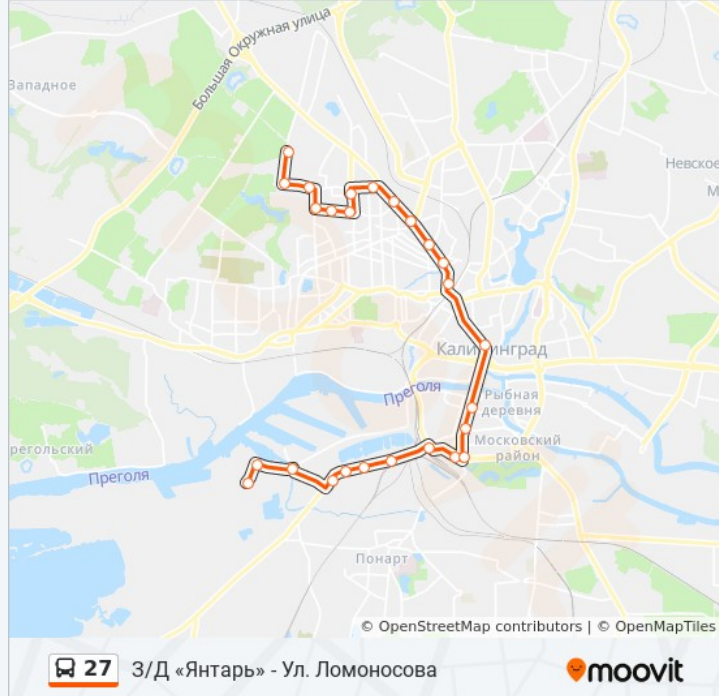

Школа №28 (Из Центра)

Улица Транспортная (На Ул. Транспортной)

Тупик Транспортный (Из Центра)

Завод Янтарь (Конечная)

Расписание и схема движения автобус 27 доступны оффлайн в формате PDF на moovitapp.com. Используйте [приложение Moovit](#), чтобы увидеть время прибытия автобусов в реальном времени, режим работы метро и расписания поездов, а также пошаговые инструкции, как добраться в нужную точку Калининград.

[О Moovit](#) • [Решения Мобильности как услуги (MaaS)](#) • [Поддерживаемые страны](#) • [Сообщество Мувитеров](#)

© 2024 Moovit - Все права защищены

**Проверьте время прибытия
в реальном времени**