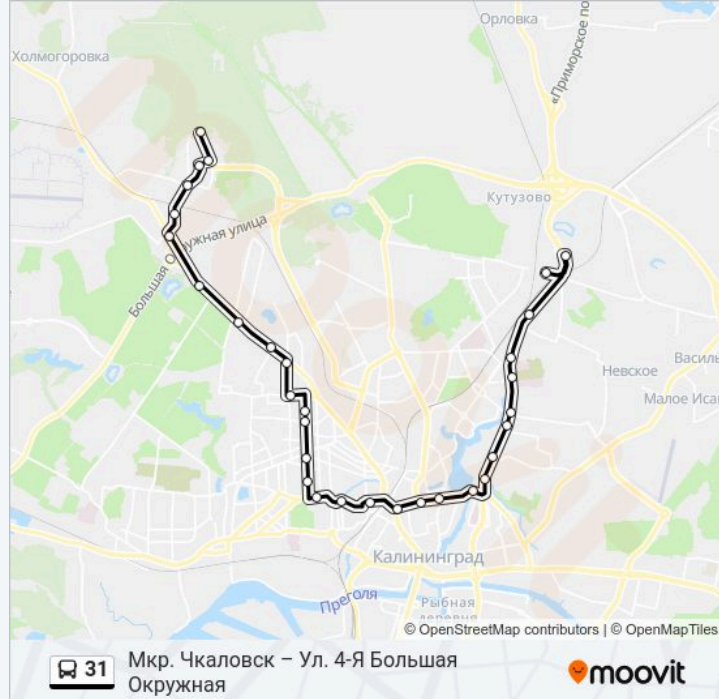

Информация о автобус 31

Направление: Мкр. Чкаловск – Ул. 4-Я Большая Окружная

Остановки: 31

Продолжительность поездки: 42 мин

Описание маршрута:

Улица Пролетарская (Из Центра)

Площадь Маршала Василевского (Из Центра)

Бфу Им. Канта

Улица Куйбышева (На Ул. Невского, Из Центра)

Гостиница Турист (Из Центра)

Улица Артиллерийская (На Ул. А. Невского, Из Центра)

Улица Льва Толстого (Из Центра)

Бсмп (Из Центра)

Улица Баркляя Де Толли (Из Центра)

Логистический Центр (По Требованию)

Улица Большая Окружная 4-Я

Направление: Ул. 4-Я Большая Окружная – Мкр. Чкаловск

27 остановок

[ОТКРЫТЬ РАСПИСАНИЕ МАРШРУТА](#)

Улица Большая Окружная 4-Я

Улица Крылова (В Центр)

Улица Баркляя Де Толли (В Центр)

Бсмп (В Центр)

Улица Льва Толстого (В Центр)

Гостиница Турист (В Центр)

Улица Старшины Дадаева (В Центр)

Улица Куйбышева (На Ул. Невского, В Центр)

Площадь Маршала Василевского (В Центр)