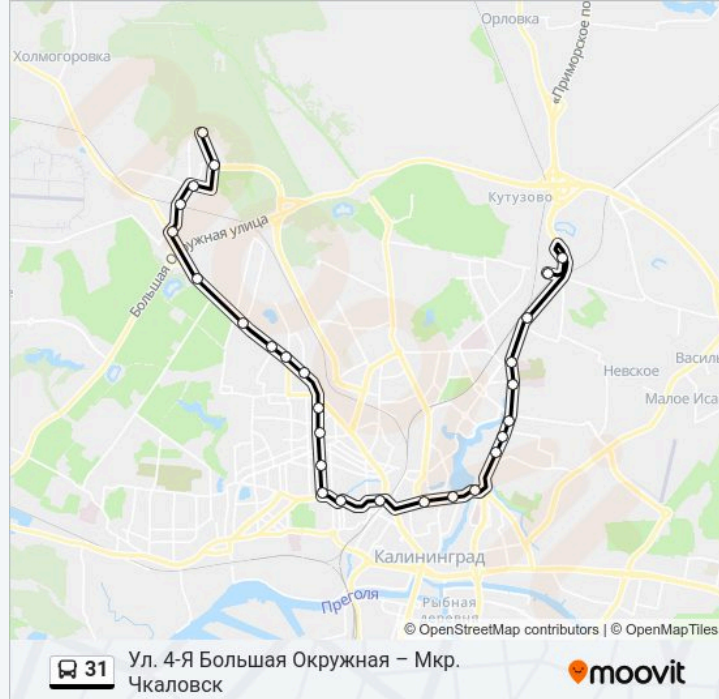

Улица Баркляя Де Толли (В Центр)

Бсмп (В Центр)

Улица Льва Толстого (В Центр)

Гостиница Турист (В Центр)

Улица Старшины Дадаева (В Центр)

Улица Куйбышева (На Ул. Невского, В Центр)

Площадь Маршала Василевского (В Центр)

Тц Гранд (Из Центра)

Улица Полецкого (Из Центра)

5-й Форт (Из Центра)

Чкаловский Поворот (Из Центра)

Улица Авиационная (По Требованию)

Улица Габайдулина (Из Центра)

Улица Лукашова

Микрорайон Чкаловск (Конечная)