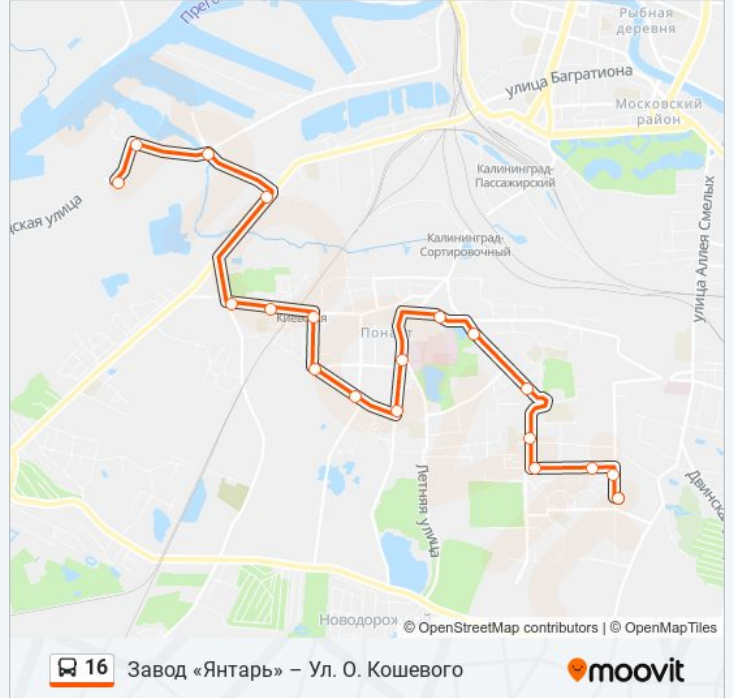

У автобус 16 (Завод «Янтарь» – Ул. О. Кошевого) 2 поездки. По будням, расписание маршрута:
(1) Завод «Янтарь» – Ул. О. Кошевого: 06:26 - 18:20 (2) Ул. О. Кошевого – Завод «Янтарь»: 05:55 - 17:46
Используйте приложение Moovit, чтобы найти ближайшую остановку автобус 16 и узнать, когда приходит автобус 16.

Направление: Завод «Янтарь» – Ул. О. Кошевого

19 остановок

[ОТКРЫТЬ РАСПИСАНИЕ МАРШРУТА](#)

Завод Янтарь (Конечная)
Тупик Транспортный (В Центр)
Улица Портовая (На Ул. Транспортная, В Центр)
Улица Транспортная (На Ул. А. Суворова, Из Центра)
Пкио Балтийский (В Центр)
Детская Поликлиника (В Центр)
Улица Павлика Морозова
Улица Минусинская (По Требованию)
Улица Беговая
Улица Коммунистическая
Жд Больница (В Центр)
Центральная Городская Клиническая Больница (Из Центра)
Улица Судостроительная (На Улице Батальная, Из Центра)
Улица Сержанта Щедина (Из Центра)
Улица Ульяны Громовой (Из Центра)
Южный Рынок
Улица Интернациональная (В Центр)
Улица Олега Кошевого (Из Центра)

Информация о автобус 16**Направление:** Завод «Янтарь» – Ул. О. Кошевого**Остановки:** 19**Продолжительность поездки:** 26 мин**Описание маршрута:**

Улица Олега Кошевого (Конечная)

Направление: Ул. О. Кошевого – Завод «Янтарь»

16 остановок

[ОТКРЫТЬ РАСПИСАНИЕ МАРШРУТА](#)

- Улица Олега Кошевого (Конечная)
- Улица Олега Кошевого (В Центр)
- Улица Интернациональная (Из Центра)
- Улица Ульянын Громовой (В Центр)
- Улица Сержанта Щедина (В Центр)
- Улица Батальная (В Центр)
- Улица Судостроительная (На Ул. Батальная, В Центр)
- Центральная Городская Клиническая Больница (В Центр)
- Культурно-Досуговый Центр (Кдц,Из Центра)
- Балтийский Рынок (Из Центра)
- Детская Поликлиника (Из Центра)
- Пкио Балтийский (Из Центра)
- Улица Транспортная (На Ул. Транспортной)
- Улица Портовая (Из Центра)
- Тупик Транспортный (Из Центра)
- Завод Янтарь (Конечная)