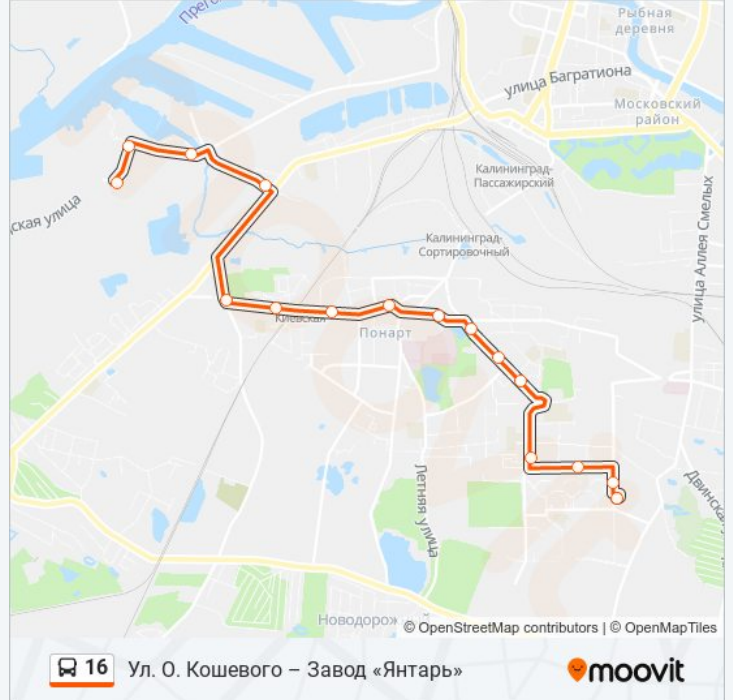

Расписание и схема движения автобус 16 доступны офлайн в формате PDF на moovitapp.com. Используйте приложение Moovit, чтобы увидеть время прибытия автобусов в реальном времени, режим работы метро и расписания поездов, а также пошаговые инструкции, как добраться в нужную точку Калининград.

© 2024 Moovit - Все права защищены