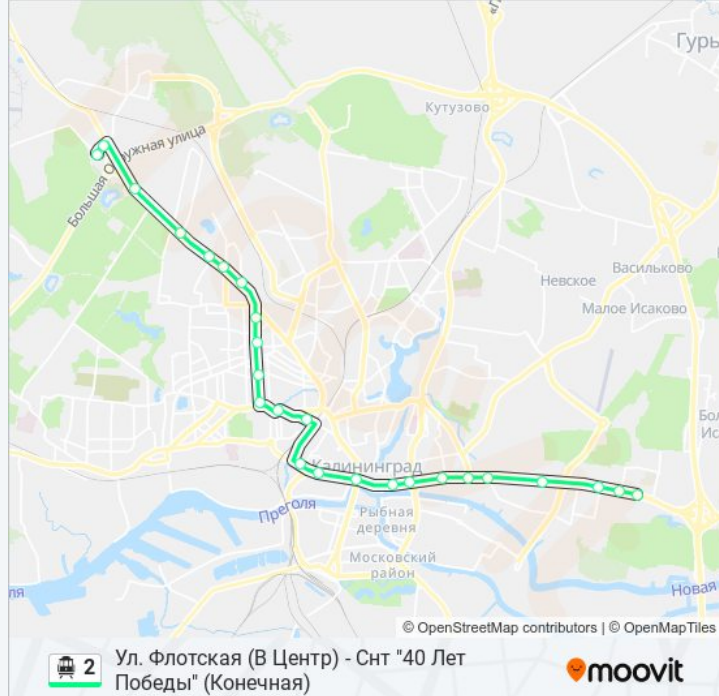

Информация о троллейбусе 2

Направление: Ул. Флотская (В Центр) - Снт "40 Лет Победы" (Конечная)

Остановки: 25

Продолжительность поездки: 58 мин

Описание маршрута:

Улица Красная (Из Центра)

Тц Гранд (Из Центра)

Улица Полецкого (Из Центра)

5-Й Форт (Из Центра)

Чкаловский Поворот (Троллейбус)

Снт 40 Лет Победы (Конечная)

Направление: Чкаловский Поворот (В Центр) - Ул. Флотская (Из Центра)

24 остановок

[ОТКРЫТЬ РАСПИСАНИЕ МАРШРУТА](#)