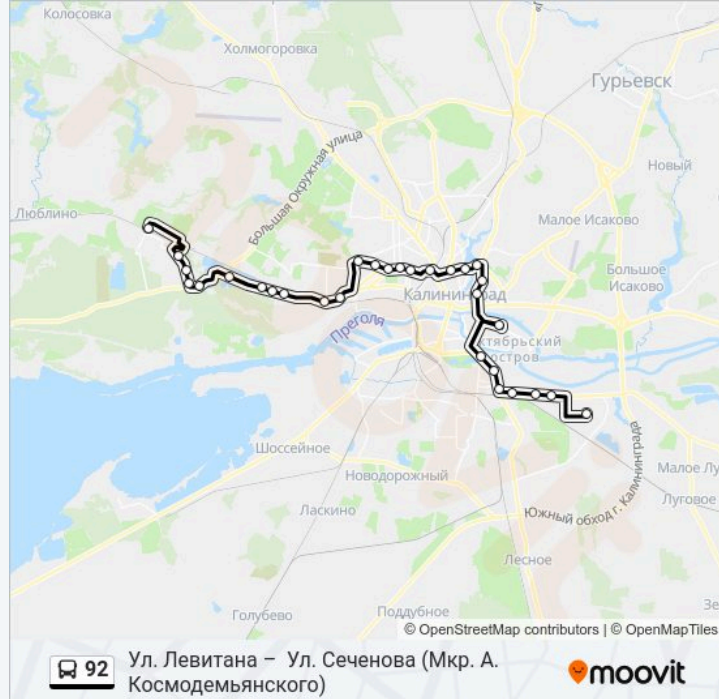

**Направление: Ул. Левитана – Ул. Сеченова  
(Мкр. А. Космодемьянского)**

30 остановок

[ОТКРЫТЬ РАСПИСАНИЕ МАРШРУТА](#)

Улица Левитана (Конечная)  
Школа №26 (В Центр)  
Улица Подполковника Емельянова (В Центр)  
Переулок Ржевский 2-й (В Центр)  
Московский Рынок (В Центр)  
Улица Яблочная (В Центр)  
Аллея Смелых (В Центр)  
Стадион Калининград (В Центр)  
Улица Фрунзе (В Центр)  
Областная Больница (В Центр)  
Площадь Маршала Василевского (В Центр)  
Улица Пролетарская (В Центр)  
Центральный Рынок (В Центр)  
Технический Университет  
Зоопарк (Из Центра)  
Кинотеатр Заря (Из Центра)  
Парк Центральный (Из Центра)  
Улица Коммунальная (Из Центра)  
Проспект Мира (Из Центра)

**Информация о автобус 92****Направление:** Ул. Левитана – Ул. Сеченова (Мкр. А. Космодемьянского)**Остановки:** 30**Продолжительность поездки:** 49 мин**Описание маршрута:**

Дк Вагонзавода (Из Центра)

Улица Красносельская (Из Центра)

Автосервис (Из Центра)

Шоссе Балтийское (Из Центра)

Ул. Полевая

Чистые Озёра (Из Центра)

Школа №9 (Из Центра)

Улица Карташева (Из Центра)

Улица Макаренко (Из Центра)

Улица Урицкого (Из Центра)

Улица Сеченова

**Направление: Ул. Сеченова (Мкр. А. Космодемьянского) – Ул. Левитана**

40 остановок

[ОТКРЫТЬ РАСПИСАНИЕ МАРШРУТА](#)

Улица Сеченова

Улица Урицкого (В Центр)

Улица Макаренко (В Центр)