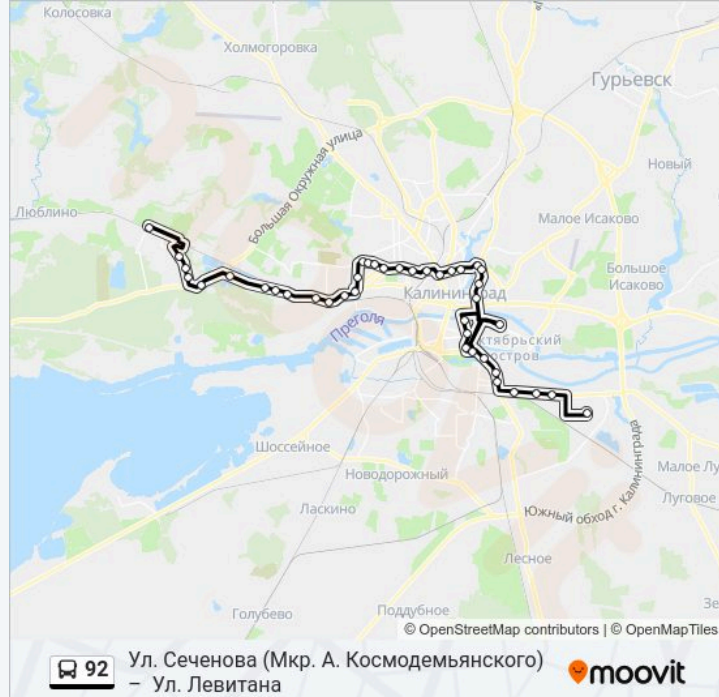

Улица Красносельская (Из Центра)

Автосервис (Из Центра)

Шоссе Балтийское (Из Центра)

Ул. Полевая

Чистые Озёра (Из Центра)

Школа №9 (Из Центра)

Улица Карташева (Из Центра)

Улица Макаренко (Из Центра)

Областная Больница (Из Центра)

Улица Фрунзе (Из Центра)

Стадион Калининград (В Центр)

Рыбная Деревня (Из Центра)

Набережная Ветеранов (Из Центра)

Улица Октябрьская (По Требованию)

Тц Калининский

Аллея Смелых (Из Центра)

Улица Яблочная (Из Центра)

Московский Рынок (Из Центра)

Переулок Ржевский 2-Й (Из Центра)

Улица Подполковника Емельянова (Из Центра)

Школа №26 (Из Центра)

Улица Левитана (Конечная)

Расписание и схема движения автобус 92 доступны оффлайн в формате PDF на [moovitapp.com](https://moovitapp.com). Используйте приложение Moovit, чтобы увидеть время прибытия автобусов в реальном времени, режим работы метро и расписания поездов, а также пошаговые инструкции, как добраться в нужную точку Kaliningrad.

© 2025 Moovit - Все права защищены