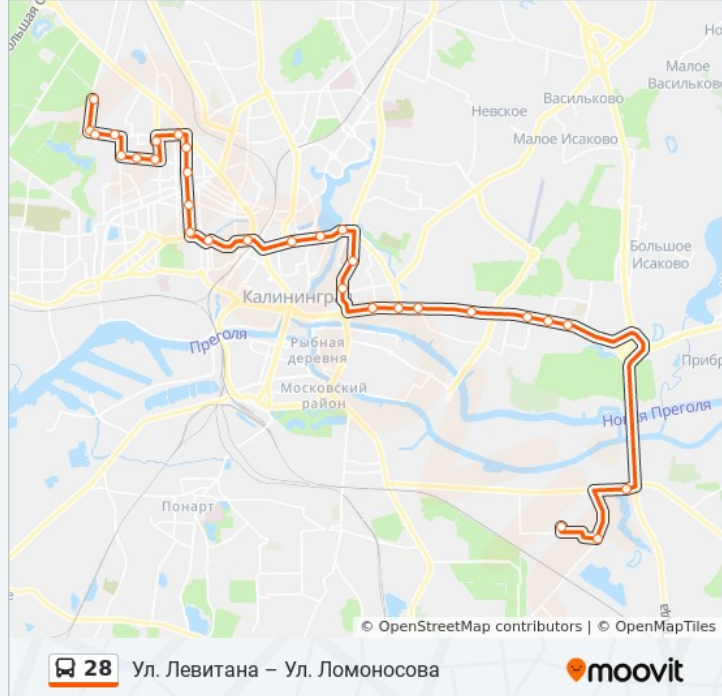

У автобус 28 (Ул. Левитана – Ул. Ломоносова) 2 поездки. По будням, расписание маршрута:  
(1) Ул. Левитана – Ул. Ломоносова: 06:02 - 21:52 (2) Ул. Ломоносова – Ул. Левитана: 06:03 - 21:25  
Используйте приложение Moovit, чтобы найти ближайшую остановку автобус 28 и узнать, когда приходит автобус 28.

**Направление: Ул. Левитана – Ул. Ломоносова**

30 остановок

[ОТКРЫТЬ РАСПИСАНИЕ МАРШРУТА](#)

Улица Левитана (Конечная)  
Улица Энергетиков (По Требованию, В Центр)  
Озеро Инженерное (Из Центра)  
Улица Флотская (В Центр)  
Улица Кутаисская (В Центр)  
Улица Миклухо-Маклая (В Центр)  
Окб Факел (В Центр)  
Улица Ялтинская (В Центр)  
Закхаймские Ворота (В Центр)  
Улица Грига (В Центр)  
Улица Фрунзе (В Центр)  
Областная Больница (В Центр)  
Площадь Маршала Василевского (В Центр)  
Улица Пролетарская (В Центр)  
Центральный Рынок (В Центр)  
Технический Университет  
Зоопарк (Из Центра)  
Улица Космонавта Леонова  
Главпочтамт  
Улица Чекистов (На Ул. Космонавта Леонова)

**Информация о автобус 28****Направление:** Ул. Левитана – Ул. Ломоносова**Остановки:** 30**Продолжительность поездки:** 42 мин**Описание маршрута:**

Улица Молочинского  
Улица Маршала Борзова  
Улица Генерала-Лейтенанта Захарова  
Улица Младшего Лейтенанта Родителя  
Улица Авторемонтная  
Перинатальный Центр  
Школа №50 (Из Центра)  
Улица Олимпийская (В Центр)  
Улица Ломоносова (Из Центра)  
Улица Ломоносова (Конечная)

### Направление: Ул. Ломоносова – Ул. Левитана

31 остановок

[ОТКРЫТЬ РАСПИСАНИЕ МАРШРУТА](#)

Улица Ломоносова (Конечная)  
Улица Ломоносова (В Центр)  
Улица Олимпийская (В Центр)  
Школа №50 (В Центр)  
Оптовый Рынок (В Центр)  
Дом Ветеранов  
Улица Чекистов (На Ул. Комсомольской)  
Улица Чайковского  
Улица Ермака  
Кинотеатр Заря (В Центр)  
Зоопарк (В Центр)  
Драматический Театр  
Улица Черняховского  
Центральный Рынок (Из Центра)  
Улица Пролетарская (Из Центра)  
Улица 9 Апреля (Из Центра)  
Областная Больница (Из Центра)  
Улица Фрунзе (Из Центра)