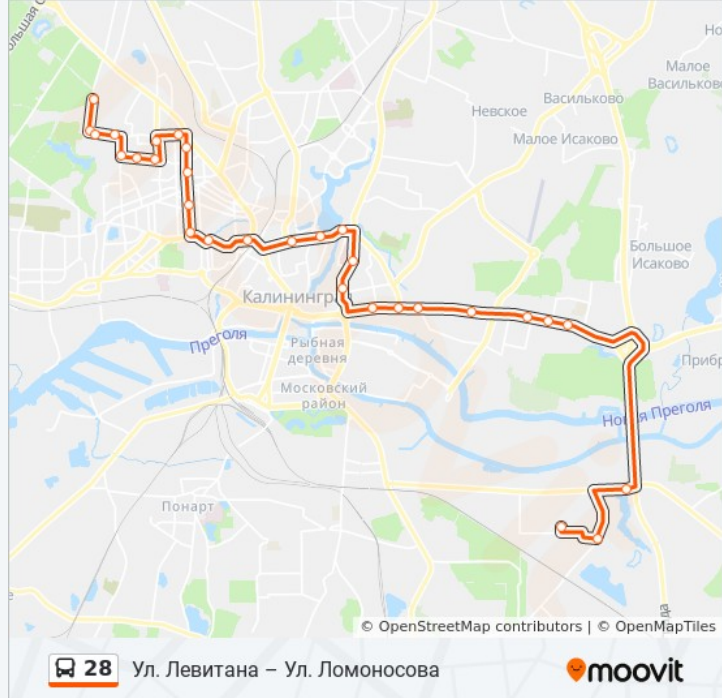

Улица Грига (Из Центра)

Закхаймские Ворота (Из Центра)

Улица Ялтинская (На Ул. Ялтинской, Из Центра)

Ялтинский Пруд (Из Центра)

Прокуратура Ленинградского Района (В Центр)

Улица Баженова

Улица Толбухина

Улица Миклухо-Маклая (Из Центра)

Улица Кутаисская (Из Центра)

Улица Флотская (Из Центра)

Озеро Инженерное (В Центр)

Улица Энергетиков (По Требованию, Из Центра)

Улица Левитана (Конечная)

Расписание и схема движения автобус 28 доступны оффлайн в формате PDF на moovitapp.com. Используйте [приложение Moovit](#), чтобы увидеть время прибытия автобусов в реальном времени, режим работы метро и расписания поездов, а также пошаговые инструкции, как добраться в нужную точку Калининград.

[О Moovit](#) • [Решения Мобильности как услуги (MaaS)](#) • [Поддерживаемые страны](#) • [Сообщество Мувитеров](#)

© 2024 Moovit - Все права защищены

**Проверьте время прибытия
в реальном времени**