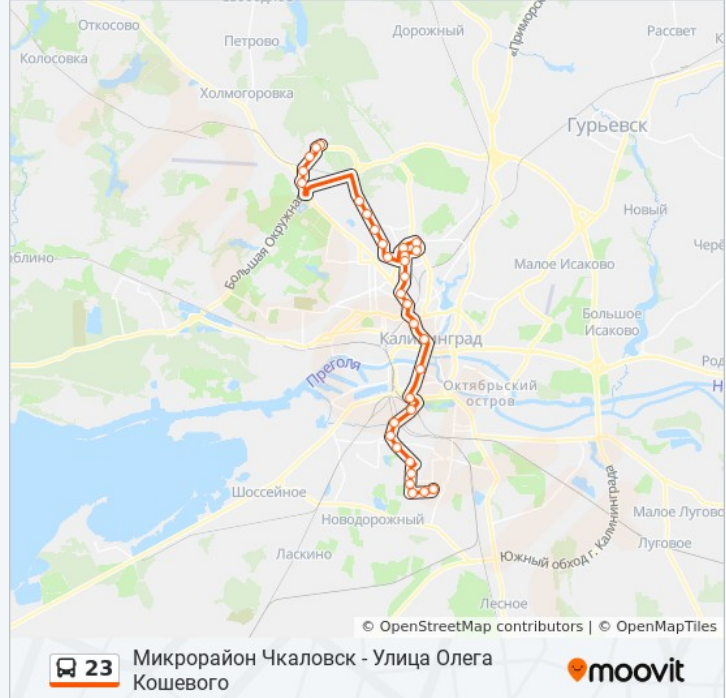

Северный Вокзал (Из Центра)

Улица Кирова (Из Центра)

Улица Нарвская (На Ул. Нарвской)

Улица Калужская (Из Центра)

Старшего Лейтенанта Сибирякова

Улица Адмирала Макарова (Из Центра)

Улица Зелёная (Из Центра)

Улица Полковника Ефремова (На Ул. Гайдара,
Из Центра)

Магазин Бауцентр (Из Центра)

Улица Гайдара (На Ул. Челнокова)

Гур Сельма (Из Центра)

Улица Виллима Фермора (Из Центра)

Улица Елизаветинская (Из Центра)

Елизаветинская

Рыбникова

Украинская

Чкаловский Поворот (Из Центра)

Улица Габайдулина (Из Центра)

Улица Лукашова

Микрорайон Чкаловск (Конечная)

Расписание и схема движения автобус 23 доступны оффлайн в формате PDF на moovitapp.com. Используйте [приложение Moovit](#), чтобы увидеть время прибытия автобусов в реальном времени, режим работы метро и расписания поездов, а также пошаговые инструкции, как добраться в нужную точку Калининград.

[О Moovit](#) • [Решения Мобильности как услуги (MaaS)](#) • [Поддерживаемые страны](#) • [Сообщество Мувитеров](#)

© 2024 Moovit - Все права защищены

**Проверьте время прибытия
в реальном времени**