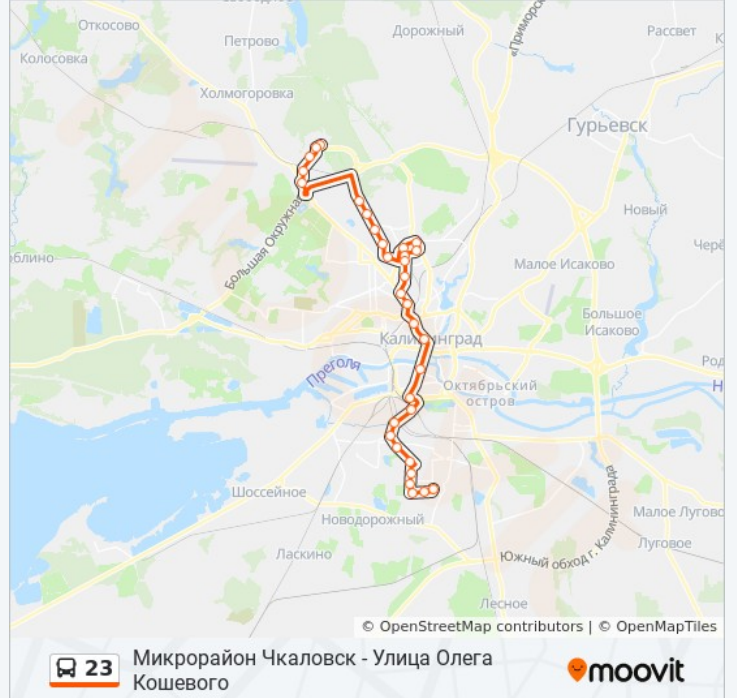

Используйте приложение Moovit, чтобы найти ближайшую остановку автобус 23 и узнать, когда приходит автобус 23.

Направление: Микрорайон Чкаловск - Улица Олега Кошерево

32 остановок

[ОТКРЫТЬ РАСПИСАНИЕ МАРШРУТА](#)

Информация о автобус 23

Направление: Микрорайон Чкаловск - Улица Олега Кошерево

Остановки: 32

Продолжительность поездки: 42 мин

Описание маршрута:

Гостиница Калининград (Из Центра)
 Музей Изобразительных Искусств (Из Центра)
 Южный Вокзал
 Трамвайное Депо (Из Центра)
 Станция Сортировочная
 Улица Инженерная (Из Центра)
 Улица Судостроительная (На Улице Батальная, Из Центра)
 Улица Сержанта Щедина (Из Центра)
 Улица Ульяны Громовой (Из Центра)
 Южный Бульвар (Из Центра)
 Школа №56 (Из Центра)
 Улица Николая Карамзина (Из Центра)
 Улица Олега Кошевого (Конечная)

Направление: Улица Олега Кошевого - Микрорайон Чкаловск

34 остановок

[ОТКРЫТЬ РАСПИСАНИЕ МАРШРУТА](#)

Улица Олега Кошевого (Конечная)
 Улица Николая Карамзина (В Центр)
 Школа №56 (В Центр)
 Южный Бульвар
 Улица Ульяны Громовой (В Центр)
 Улица Сержанта Щедина (В Центр)
 Улица Батальная (В Центр)
 Улица Судостроительная (На Ул. Батальная, В Центр)
 Улица Инженерная (В Центр)
 Трамвайное Депо (В Центр)
 Проспект Калинина (В Центр)
 Улица Багратиона (В Центр)
 Музей Изобразительных Искусств (В Центр)
 Гостиница Калининград (В Центр)

Информация о автобус 23

Направление: Улица Олега Кошевого - Микрорайон Чкаловск

Остановки: 34

Продолжительность поездки: 44 мин

Описание маршрута:

Северный Вокзал (Из Центра)

Улица Кирова (Из Центра)

Улица Нарвская (На Ул. Нарвской)