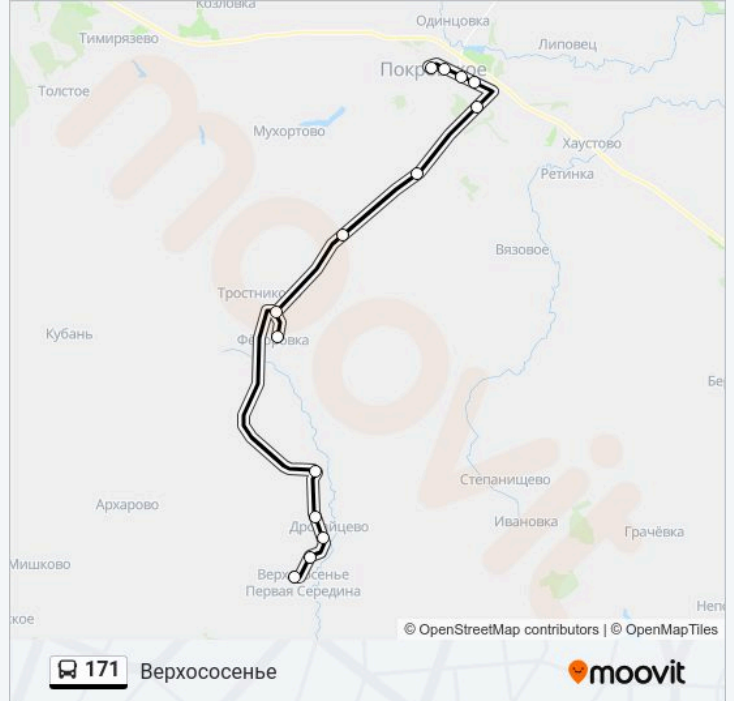

Направление: Верхососенье

14 остановок

[ОТКРЫТЬ РАСПИСАНИЕ МАРШРУТА](#)

Покровское - Автостанция
 Улица Ленина
 Дорожно-Строительное Управление
 Завод «Пневмоаппарат»
 Больница
 Поворот На Зубково
 Чибисовка
 Юрьево
 Фёдоровка
 Переведёновка
 Пятинская
 Дрогайцево
 Верхососенья 1-Я Середина
 Верхнесосенья Центральное

Направление: Верхососенья

Остановки: 14

Продолжительность поездки: 33 мин

Описание маршрута:

Расписание и схема движения автобус 171 доступны оффлайн в формате PDF на moovitapp.com.
Используйте приложение Moovit, чтобы увидеть время прибытия автобусов в реальном времени, режим работы метро и расписания поездов, а также пошаговые инструкции, как добраться в нужную точку Oyo!