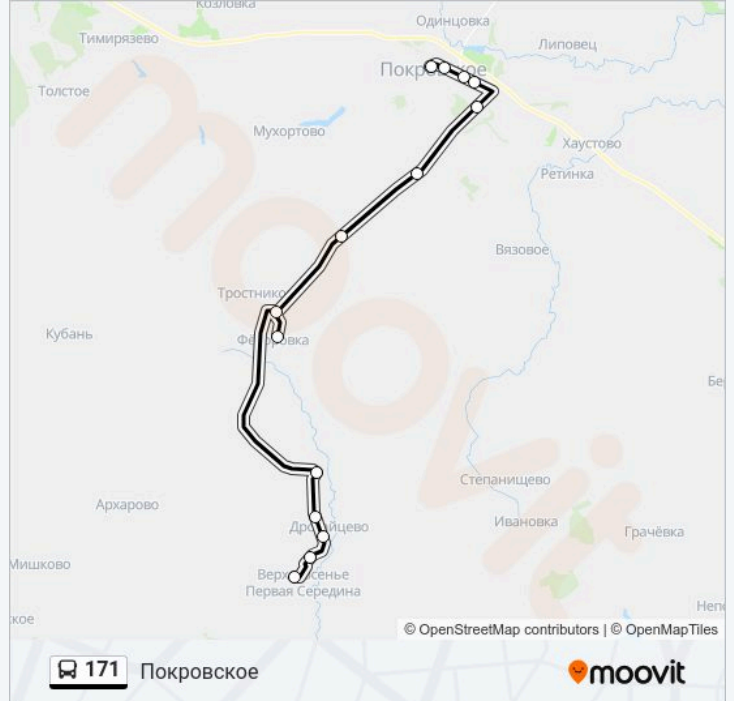

Маршрут 171

Покровское

Использовать Приложение

У автобус 171 (Покровское) 2 поездок. По будням, раписание маршрута:

(1) Покровское: 07:55-14:20 (2) Верхососенье: 07:10-13:20

Используйте приложение Moovit, чтобы найти ближайшую остановку автобус 171 и узнать, когда приходит автобус 171.

Направление: Покровское

14 остановок

[ОТКРЫТЬ РАСПИСАНИЕ МАРШРУТА](#)

Верхнесосенье Центральное
Верхососенье 1-Я Середина
Дрогайцево
Пятинская
Переведёновка
Фёдоровка
Юрьево
Чибисовка
Поворот На Зубково
Больница
Завод «Пневмоаппарат»
Дорожно-Строительное Управление
Улица Ленина
Покровское, Автостанция (Высадка)

Расписания автобус 171

Покровское Расписание поездки

понедельник	07:55-14:20
вторник	Не Работает
среда	Не Работает
четверг	Не Работает
пятница	Не Работает
суббота	Не Работает
воскресенье	Не Работает

Информация о автобус 171**Направление:** Покровское**Остановки:** 14**Продолжительность поездки:** 33 мин**Описание маршрута:**

Направление: Верхососенье

14 остановок

[ОТКРЫТЬ РАСПИСАНИЕ МАРШРУТА](#)

Покровское - Автостанция
 Улица Ленина
 Дорожно-Строительное Управление
 Завод «Пневмоаппарат»
 Больница
 Поворот На Зубково
 Чибисовка
 Юрьево
 Фёдоровка
 Переведёновка
 Пятинская
 Дрогайцево
 Верхососенья 1-Я Середина
 Верхнесосенья Центральное