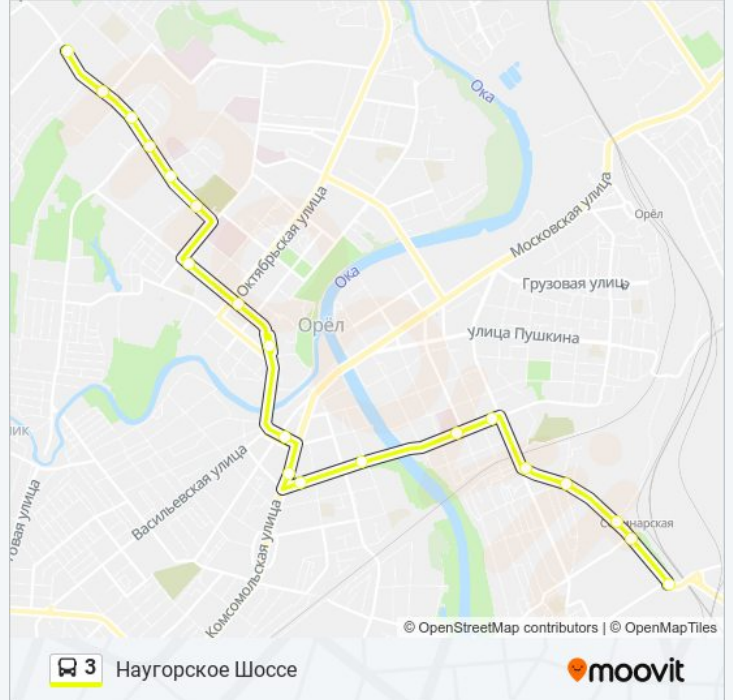

Направление: Ливенская Азс

21 остановок

[ОТКРЫТЬ РАСПИСАНИЕ МАРШРУТА](#)

Госуниверситет

Спецкомбинат

Трц «Европа»

Горгаз

Улица Генерала Родина

Информация о автобус 3

Направление: Наугорское Шоссе

Остановки: 20

Продолжительность поездки: 27 мин

Описание маршрута:

Трц «Европа»

Госуниверситет

Расписание и схема движения автобус 3 доступны офлайн в формате PDF на moovitapp.com. Используйте [приложение Moovit](#), чтобы увидеть время прибытия автобусов в реальном времени, режим работы метро и расписания поездов, а также пошаговые инструкции, как добраться в нужную точку Орел.