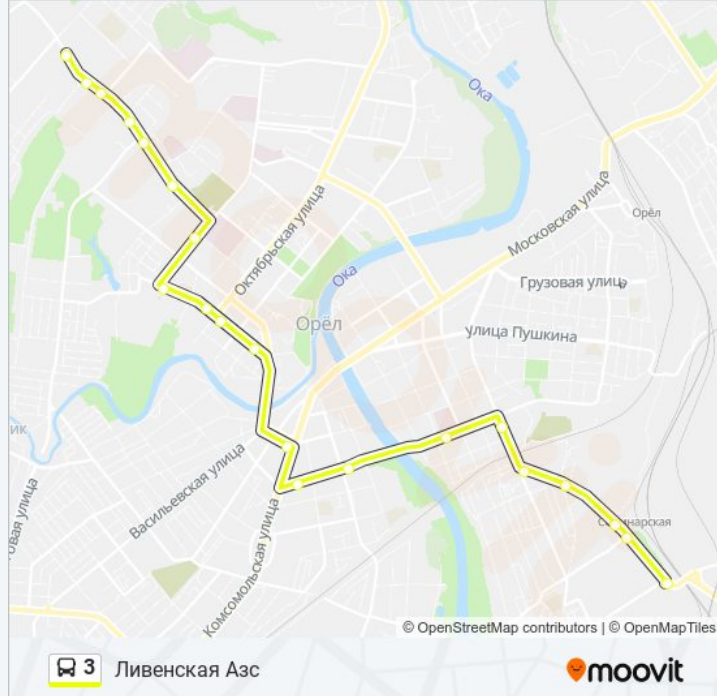

Направление: Ливенская Азс

21 остановок

[ОТКРЫТЬ РАСПИСАНИЕ МАРШРУТА](#)

Госуниверситет

Спецкомбинат

Трц «Европа»

Горгаз

Улица Генерала Родина

Черкасская Улица

Железнодорожная Больница

Обувная Фабрика

Женский Монастырь

Мелькомбинат

Общежитие

Винзавод

Ливенская Азс

Информация о автобус 3**Направление:** Ливенская Азс**Остановки:** 21**Продолжительность поездки:** 28 мин**Описание маршрута:**

Направление: Наугорское Шоссе

20 остановок

[ОТКРЫТЬ РАСПИСАНИЕ МАРШРУТА](#)