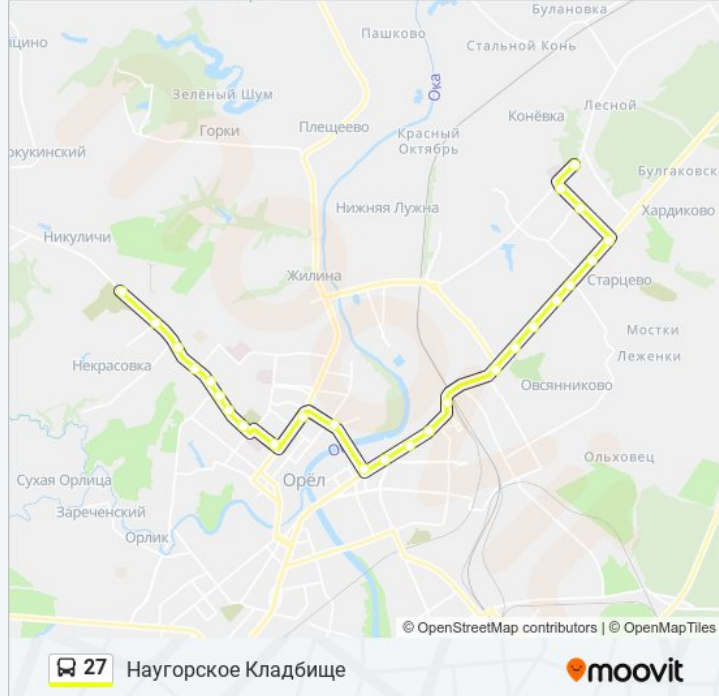

**Направление: Наугорское Кладбище**

26 остановок

[ОТКРЫТЬ РАСПИСАНИЕ МАРШРУТА](#)

Санаторий «Лесной»  
Больница Имени Боткина  
Дворец Культуры «Металлург»  
Микрорайон  
Магазин «Пятёрочка»  
Администрация Северного Района  
Прокуровка  
Завод Металлист  
Гипермаркет «Лента»  
Электровозная Улица  
Гипсовый Комбинат  
Завод «Текмаш»  
Производственное Объединение «Экран»  
Завод Имени Медведева  
Сквер Героя Ермолаева  
Улица 60-Летия Октября  
Завод Приборов  
Сквер Гуртьева  
Сквер Памяти  
Завод «Научприбор»  
Улица Генерала Родина

**Информация о автобус 27****Направление:** Наугорское Кладбище**Остановки:** 26**Продолжительность поездки:** 36 мин**Описание маршрута:**

Горгаз

Трц «Европа»

Госуниверситет

Автосалон

Наугорское Кладбище

### Направление: Наугорское Шоссе

24 остановок

[ОТКРЫТЬ РАСПИСАНИЕ МАРШРУТА](#)

Санаторий «Лесной»

Больница Имени Боткина

Дворец Культуры «Металлург»

Микрорайон

Магазин «Пятёрочка»