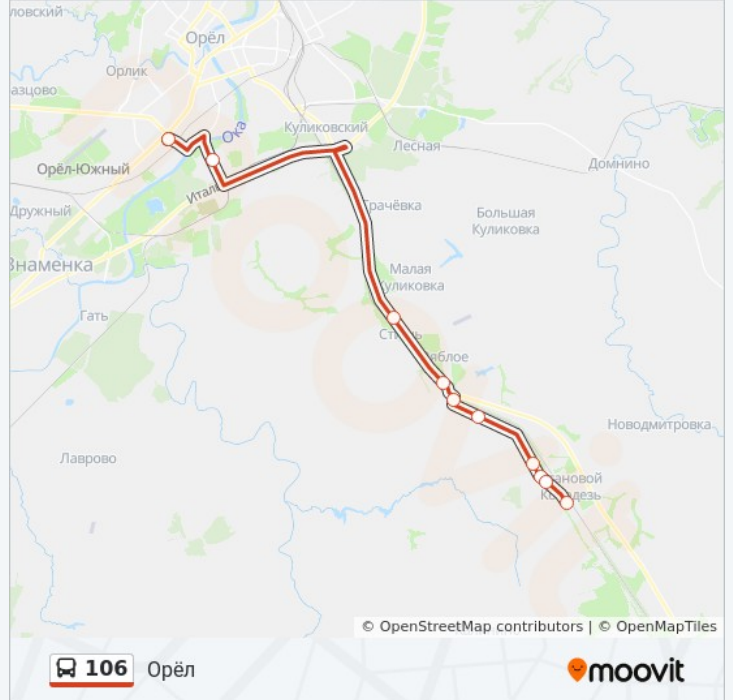

Направление: Орёл

10 остановок

[ОТКРЫТЬ РАСПИСАНИЕ МАРШРУТА](#)

Ж/Д Станция «Становой Колодезь»

Становой Колодезь, Школа

Становой Колодезь, Правление

Становой Колодезь, Ферма

Новый Посёлок

Информация о автобусе 106**Направление:** Орёл**Остановки:** 10**Продолжительность поездки:** 21 мин**Описание маршрута:**

Направление: Становой Колодезь

12 остановок

[ОТКРЫТЬ РАСПИСАНИЕ МАРШРУТА](#)

- Орёл, Автовокзал (16)
- Яблочная Улица
- Грачёвка (Ж/Д Платформа «Светлая Жизнь»)
- Малая Куликовка
- Ж/Д Платформа «Стишь»
- Пилатовка
- Ж/Д Платформа «Пилатовка»
- Новый Посёлок
- Становой Колодезь, Ферма
- Становой Колодезь, Правление
- Становой Колодезь, Школа
- Ж/Д Станция «Становой Колодезь»

Информация о автобусе 106

Направление: Становой Колодезь

Остановки: 12

Продолжительность поездки: 27 мин

Описание маршрута:

Расписание и схема движения автобуса 106 доступны оффлайн в формате PDF на moovitapp.com. Используйте [приложение Moovit](#), чтобы увидеть время прибытия автобусов в реальном времени, режим работы метро и расписания поездов, а также пошаговые инструкции, как добраться в нужную точку Орел.