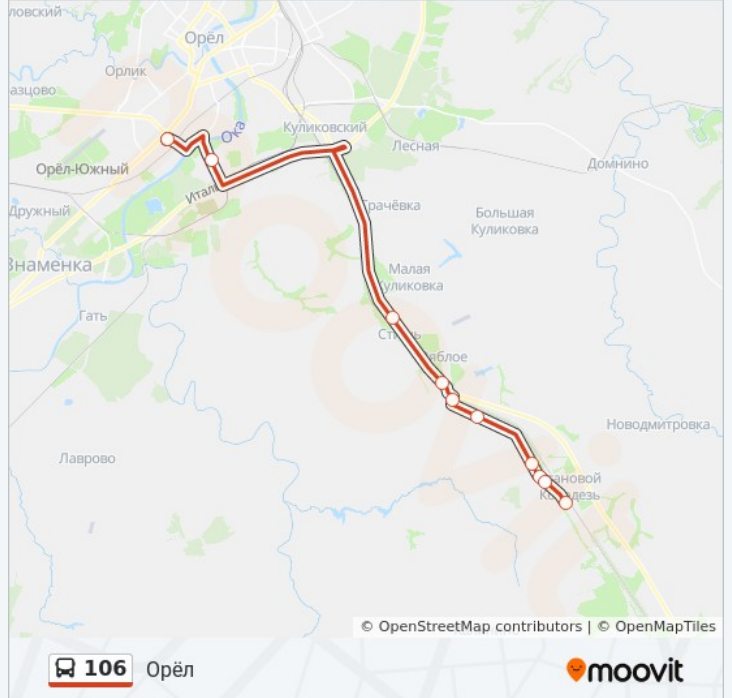

106

Орёл

Использовать Приложение

У автобуса 106 (Орёл) 2 поездки. По будням, расписание маршрута:

(1) Орёл: 08:10 - 20:35 (2) Становой Колодезь: 06:55 - 19:20

Используйте приложение Moovit, чтобы найти ближайшую остановку автобуса 106 и узнать, когда приходит Автобус 106.

Направление: Орёл

10 остановок

[ОТКРЫТЬ РАСПИСАНИЕ МАРШРУТА](#)

Ж/Д Станция «Становой Колодезь»

Становой Колодезь, Школа

Становой Колодезь, Правление

Становой Колодезь, Ферма

Новый Посёлок

Ж/Д Платформа «Пилатовка»

Пилатовка

Ж/Д Платформа «Стишь»

Яблочная Улица

Орёл, Автовокзал (16)

Расписания автобуса 106

Орёл Расписание поездки

понедельник	08:10 - 20:35
вторник	08:10 - 20:35
среда	08:10 - 20:35
четверг	08:10 - 20:35
пятница	08:10 - 20:35
суббота	08:10 - 10:25
воскресенье	08:10 - 10:25

Информация о автобусе 106**Направление:** Орёл**Остановки:** 10**Продолжительность поездки:** 21 мин**Описание маршрута:**

Направление: Становой Колодезь

12 остановок

[ОТКРЫТЬ РАСПИСАНИЕ МАРШРУТА](#)

- Орёл, Автовокзал (16)
- Яблочная Улица
- Грачёвка (Ж/Д Платформа «Светлая Жизнь»)
- Малая Куликовка
- Ж/Д Платформа «Стишь»
- Пилатовка
- Ж/Д Платформа «Пилатовка»
- Новый Посёлок
- Становой Колодезь, Ферма
- Становой Колодезь, Правление
- Становой Колодезь, Школа
- Ж/Д Станция «Становой Колодезь»