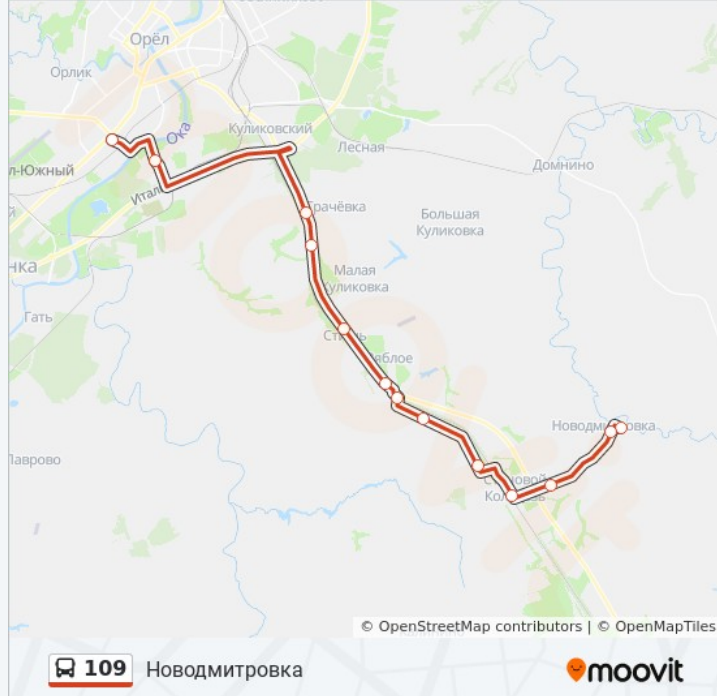

109

Новодмитровка

Использовать Приложение

У автобуса 109 (Новодмитровка) 2 поездки. По будням, расписание маршрута:

(1) Новодмитровка: 07:40 - 17:10 (2) Орёл: 09:15 - 18:45

Используйте приложение Moovit, чтобы найти ближайшую остановку автобуса 109 и узнать, когда приходит Автобус 109.

Направление: Новодмитровка

13 остановок

[ОТКРЫТЬ РАСПИСАНИЕ МАРШРУТА](#)

Орёл, Автовокзал (16)
Яблочная Улица
Грачёвка (Ж/Д Платформа «Светлая Жизнь»)
Малая Куликовка
Ж/Д Платформа «Стишь»
Пилатовка
Ж/Д Платформа «Пилатовка»
Новый Посёлок
Становой Колодезь, Ферма
Ж/Д Станция «Становой Колодезь»
Станция Искусственного Осеменения
Новодмитровка, Ферма
Новодмитровка

Информация о автобусе 109**Направление:** Новодмитровка**Остановки:** 13**Продолжительность поездки:** 30 мин**Описание маршрута:**

Направление: Орёл

12 остановок

[ОТКРЫТЬ РАСПИСАНИЕ МАРШРУТА](#)

Новодмитровка
 Новодмитровка, Ферма
 Ж/Д Станция «Становой Колодезь»
 Становой Колодезь, Ферма
 Новый Посёлок
 Ж/Д Платформа «Пилатовка»
 Пилатовка
 Ж/Д Платформа «Стишь»
 Малая Куликовка
 Грачёвка (Ж/Д Платформа «Светлая Жизнь»)
 Яблочная Улица
 Орёл, Автовокзал (16)