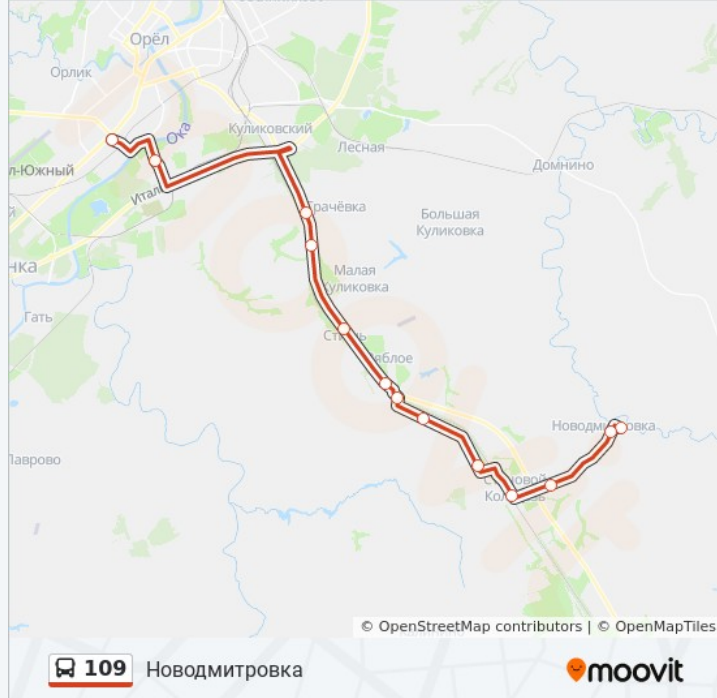

Расписание и схема движения автобуса 109 доступны оффлайн в формате PDF на moovitapp.com. Используйте [приложение Moovit](#), чтобы увидеть время прибытия автобусов в реальном времени, режим работы метро и расписания поездов, а также пошаговые инструкции, как добраться в нужную точку Орел.

[О Moovit](#) • [Решения Мобильности как услуги (MaaS)](#) • [Поддерживаемые страны](#) • [Сообщество Мувитеров](#)

© 2024 Moovit - Все права защищены

**Проверьте время прибытия
в реальном времени**