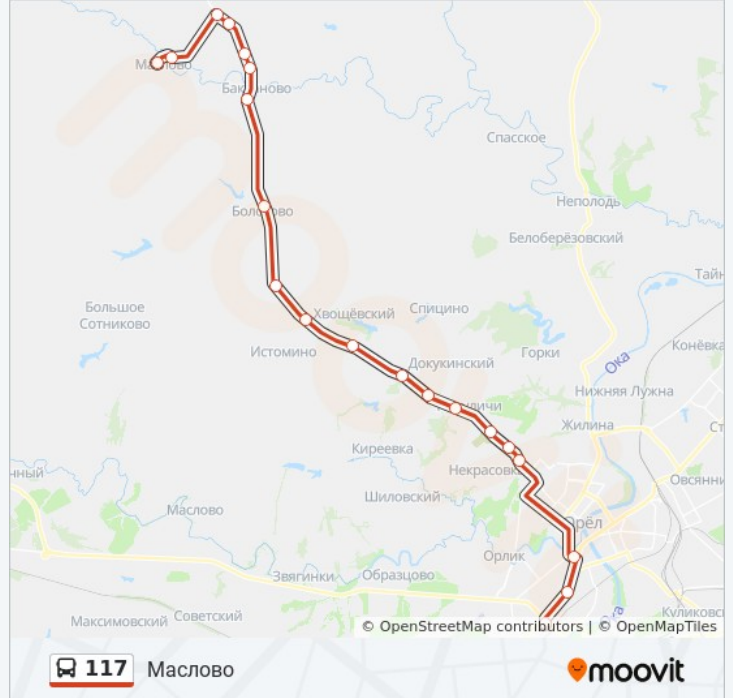

Направление: Маслово

20 остановок

[ОТКРЫТЬ РАСПИСАНИЕ МАРШРУТА](#)

Орёл, Автовокзал (16)
Университет
1-Я Посадская Улица
Госунiversитет
Автосалон
Наугорское Кладбище
Никуличи
Мочёные Дворы
Поворот На Институт Зернобобовых Культур
Бойцовский
Питомник
Болотовы Дворы
Болотово
Ширококулигский Поворот
Бакланово
Бакланово, Конец
20-Й Километр
Масловский Поворот
Маслово, Середина
Маслово

Информация о автобусе 117**Направление:** Маслово**Остановки:** 20**Продолжительность поездки:** 40 мин**Описание маршрута:**

Направление: Орёл

21 остановок

[ОТКРЫТЬ РАСПИСАНИЕ МАРШРУТА](#)

Маслово
 Маслово, Середина
 Масловский Поворот
 20-Й Километр
 Бакланово, Конец
 Бакланово
 Ширококулигский Поворот
 Болотово
 Болотовы Дворы
 Болотовы Дворы, Знаменская Улица
 Питомник
 Бойцовский
 Поворот На Институт Зернобобовых Культур
 Мочёные Дворы
 Никуличи
 Наугорское Кладбище
 Автосалон
 Госуниверситет

Информация о автобусе 117

Направление: Орёл

Остановки: 21

Продолжительность поездки: 43 мин

Описание маршрута:

1-Я Посадская Улица

Университет

Орёл, Автовокзал (16)