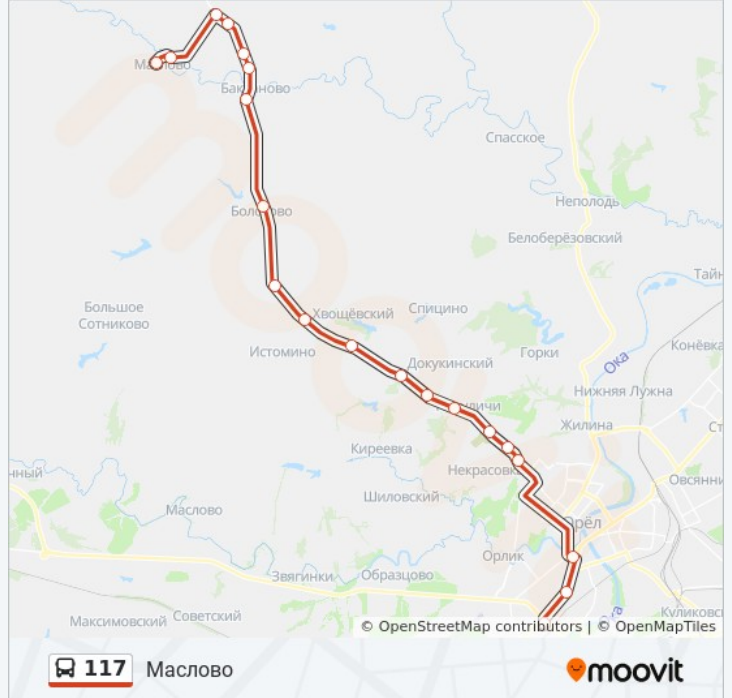

117

Маслово

Использовать Приложение

У автобуса 117 (Маслово) 2 поездки. По будням, расписание маршрута:

(1) Маслово: 06:00 - 18:20 (2) Орёл: 07:15 - 19:35

Используйте приложение Moovit, чтобы найти ближайшую остановку автобуса 117 и узнать, когда приходит Автобус 117.

Направление: Маслово

20 остановок

[ОТКРЫТЬ РАСПИСАНИЕ МАРШРУТА](#)

Орёл, Автовокзал (16)
Университет
1-Я Посадская Улица
Госунiversитет
Автосалон
Наугорское Кладбище
Никуличи
Мочёные Дворы
Поворот На Институт Зернобобовых Культур
Бойцовский
Питомник
Болотовы Дворы
Болотово
Ширококулигский Поворот
Бакланово
Бакланово, Конец
20-Й Километр
Масловский Поворот
Маслово, Середина
Маслово

Информация о автобусе 117**Направление:** Маслово**Остановки:** 20**Продолжительность поездки:** 40 мин**Описание маршрута:**

Направление: Орёл

21 остановок

[ОТКРЫТЬ РАСПИСАНИЕ МАРШРУТА](#)

Маслово
 Маслово, Середина
 Масловский Поворот
 20-Й Километр
 Бакланово, Конец
 Бакланово
 Ширококулигский Поворот
 Болотово
 Болотовы Дворы
 Болотовы Дворы, Знаменская Улица
 Питомник
 Бойцовский
 Поворот На Институт Зернобобовых Культур
 Мочёные Дворы
 Никуличи
 Наугорское Кладбище
 Автосалон
 Госуниверситет

Информация о автобусе 117

Направление: Орёл

Остановки: 21

Продолжительность поездки: 43 мин

Описание маршрута:

1-Я Посадская Улица

Университет

Орёл, Автовокзал (16)