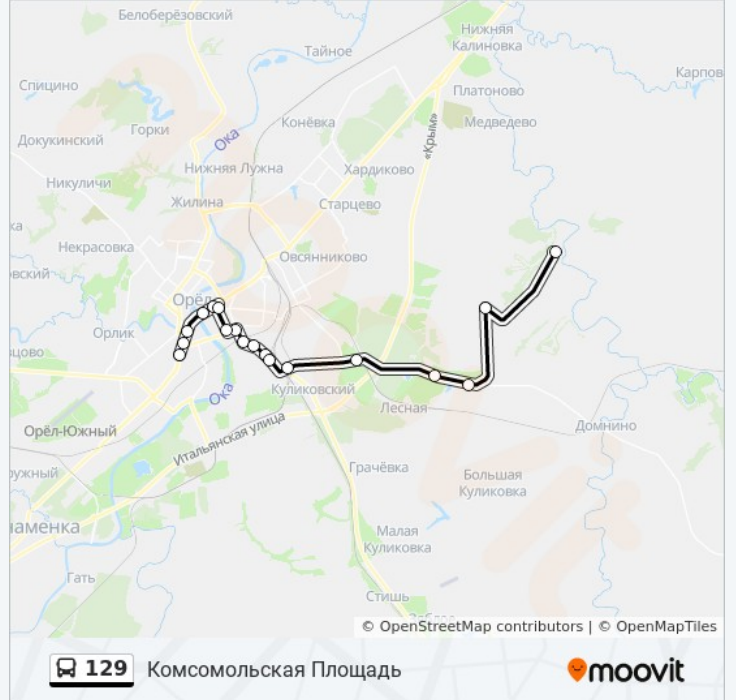

Информация о автобусе 129**Направление:** Комсомольская Площадь**Остановки:** 18**Продолжительность поездки:** 29 мин**Описание маршрута:**

Направление: Малое Рябцево

18 остановок

[ОТКРЫТЬ РАСПИСАНИЕ МАРШРУТА](#)

Комсомольская Площадь
 Поликлиника №3
 Площадь Карла Маркса
 Гостиница «Орёл»
 Новосильский Переулок
 Железнодорожная Больница
 Обувная Фабрика
 Женский Монастырь
 Мелькомбинат
 Общежитие
 Винзавод
 Ливенская Азс
 Залегощенское Шоссе
 Лощина
 Андриабужский Пруд
 Крутая Гора
 Кофаново
 Малое Рябцево

Расписания автобуса 129

Малое Рябцево Расписание поездки

понедельник	05:45 - 17:30
вторник	05:45 - 17:30
среда	05:45 - 17:30
четверг	05:45 - 17:30
пятница	05:45 - 17:30
суббота	05:45 - 17:30
воскресенье	05:45 - 17:30

Информация о автобусе 129

Направление: Малое Рябцево

Остановки: 18

Продолжительность поездки: 27 мин

Описание маршрута:

Расписание и схема движения автобуса 129 доступны оффлайн в формате PDF на moovitapp.com. Используйте [приложение Moovit](#), чтобы увидеть время прибытия автобусов в реальном времени, режим работы метро и расписания поездов, а также пошаговые инструкции, как добраться в нужную точку Орел.