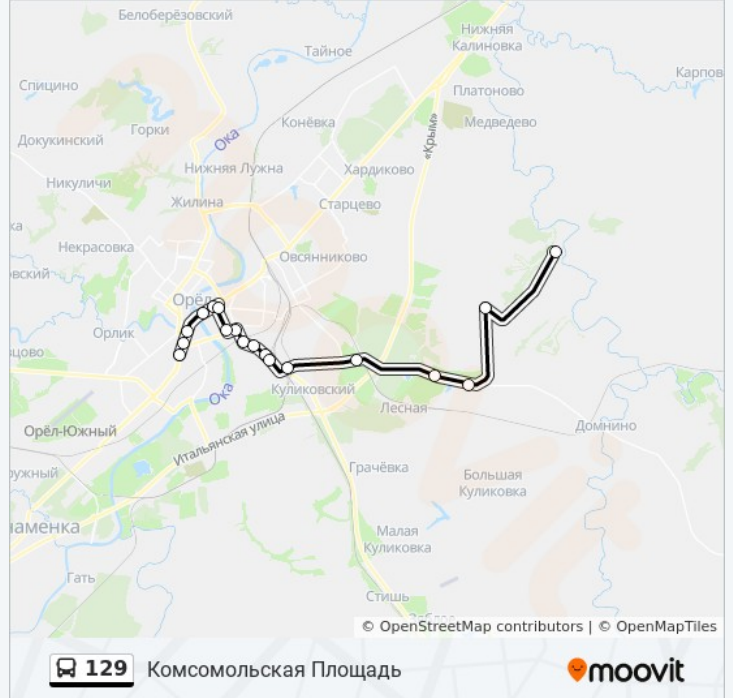

129

Комсомольская Площадь

Использовать Приложение

У автобуса 129 (Комсомольская Площадь) 2 поездки. По будням, расписание маршрута:

(1) Комсомольская Площадь: 06:30 - 18:10 (2) Малое Рябцево: 05:45 - 17:30

Используйте приложение Moovit, чтобы найти ближайшую остановку автобуса 129 и узнать, когда приходит Автобус 129.

Направление: Комсомольская Площадь

18 остановок

[ОТКРЫТЬ РАСПИСАНИЕ МАРШРУТА](#)

Малое Рябцево
Кофаново
Крутая Гора
Андриабужский Пруд
Лощина
Залегощенское Шоссе
Винзавод
Общежитие
Мелькомбинат
Женский Монастырь
Обувная Фабрика
Железнодорожная Больница
Новосильский Переулок
Гостиница «Орёл»
Универмаг
Площадь Карла Маркса
Поликлиника №3
Военно-Исторический Музей

Информация о автобусе 129**Направление:** Комсомольская Площадь**Остановки:** 18**Продолжительность поездки:** 29 мин**Описание маршрута:**

Направление: Малое Рябцево

18 остановок

[ОТКРЫТЬ РАСПИСАНИЕ МАРШРУТА](#)

Информация о автобусе 129

Направление: Малое Рябцево

Остановки: 18

Продолжительность поездки: 27 мин

Описание маршрута:

Расписание и схема движения автобуса 129 доступны оффлайн в формате PDF на moovitapp.com. Используйте [приложение Moovit](#), чтобы увидеть время прибытия автобусов в реальном времени, режим работы метро и расписания поездов, а также пошаговые инструкции, как добраться в нужную точку Орел.