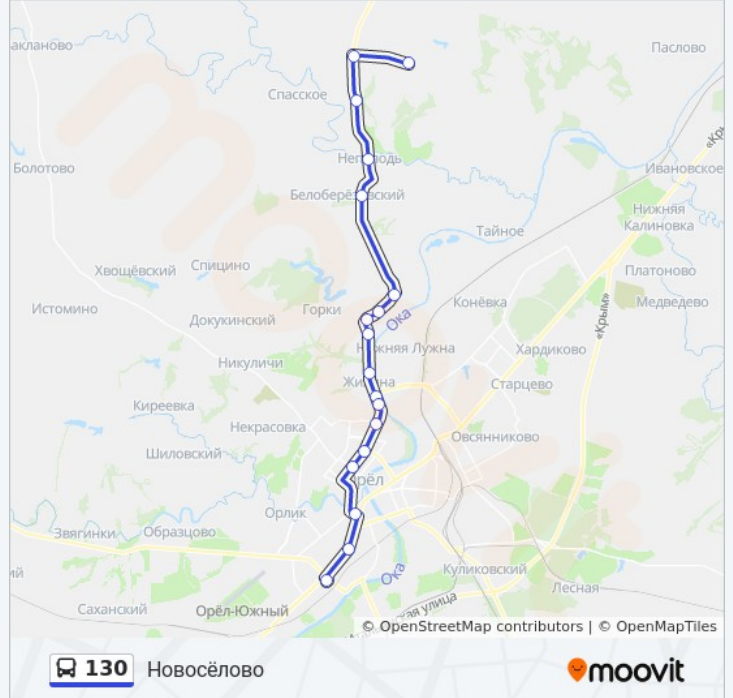

130

Новосёлово

Использовать Приложение

У автобуса 130 (Новосёлово) 2 поездки. По будням, расписание маршрута:

(1) Новосёлово: 13:15 - 18:05 (2) Орёл: 14:00 - 19:10

Используйте приложение Moovit, чтобы найти ближайшую остановку автобуса 130 и узнать, когда приходит Автобус 130.

**Направление: Новосёлово**

18 остановок

[ОТКРЫТЬ РАСПИСАНИЕ МАРШРУТА](#)

Орёл, Автовокзал (16)  
Университет  
1-Я Посадская Улица  
Сквер Гуртьева  
Завод Приборов  
Юридический Институт  
Костомаровка  
Болховское Шоссе  
Плодово-Ягодная Станция  
Плещеевская Больница  
Плещеево, Азс  
Мезенка, Педагогический Колледж  
Мезенка, Зелёная Улица  
Белоберёзовский  
Неполодь  
Мерцалово  
Новосёловский Поворот  
Новосёлово

**Информация о автобусе 130****Направление:** Новосёлово**Остановки:** 18**Продолжительность поездки:** 42 мин**Описание маршрута:**

## Направление: Орёл

18 остановок

[ОТКРЫТЬ РАСПИСАНИЕ МАРШРУТА](#)

Новосёлово  
 Новосёловский Поворот  
 Мерцалово  
 Неполодь  
 Белоберёзовский  
 Мезенка, Зелёная Улица  
 Мезенка, Педагогический Колледж  
 Плещеево, Азс  
 Плещеевская Больница  
 Плодово-Ягодная Станция  
 Болховское Шоссе  
 Костомаровка  
 Юридический Институт  
 Завод Приборов  
 Сквер Гуртьева  
 1-Я Посадская Улица  
 Университет  
 Орёл, Автовокзал (16)