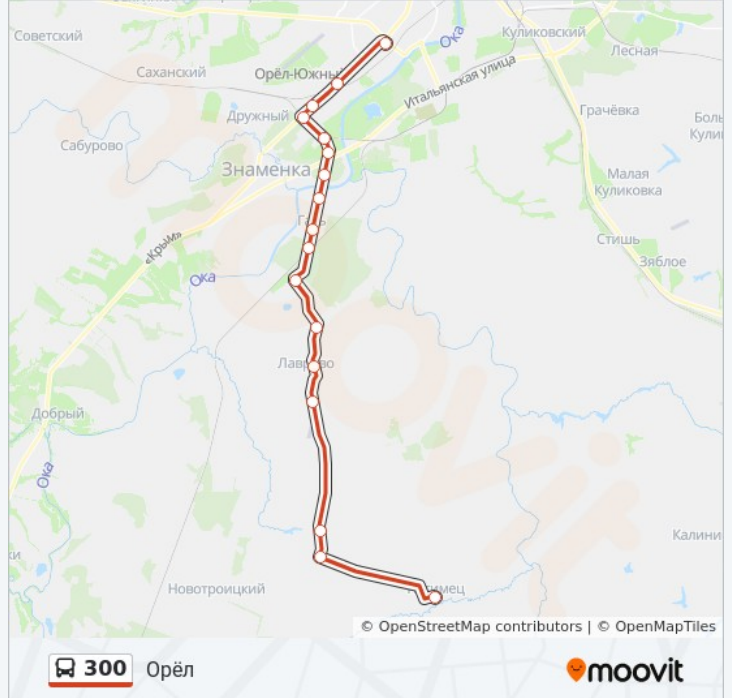

300

Орёл

Использовать Приложение

У автобуса 300 (Орёл) 2 поездки. По будням, расписание маршрута:

(1) Орёл: 07:00 - 15:10 (2) Самаринский Путимец: 05:30 - 14:00

Используйте приложение Moovit, чтобы найти ближайшую остановку автобуса 300 и узнать, когда приходит Автобус 300.

Направление: Орёл

17 остановок

[ОТКРЫТЬ РАСПИСАНИЕ МАРШРУТА](#)

Самаринский Путимец
Поваляевы Дворы
Козлы
Поваляево
Бычки
Пуховичи
Малая Фоминка
Переезд
Контора
Гать
Малая Гать
Сторожка
Ипподром
Высоковольтная Улица
Тмк «Гринн»
Сквер Героев-Десантников (Ж/Д Станция «Цон»)
Орёл, Автовокзал (16)

Информация о автобусе 300**Направление:** Орёл**Остановки:** 17**Продолжительность поездки:** 41 мин**Описание маршрута:**

Направление: Самаринский Путимец

17 остановок

[ОТКРЫТЬ РАСПИСАНИЕ МАРШРУТА](#)

Орёл, Автовокзал (16)